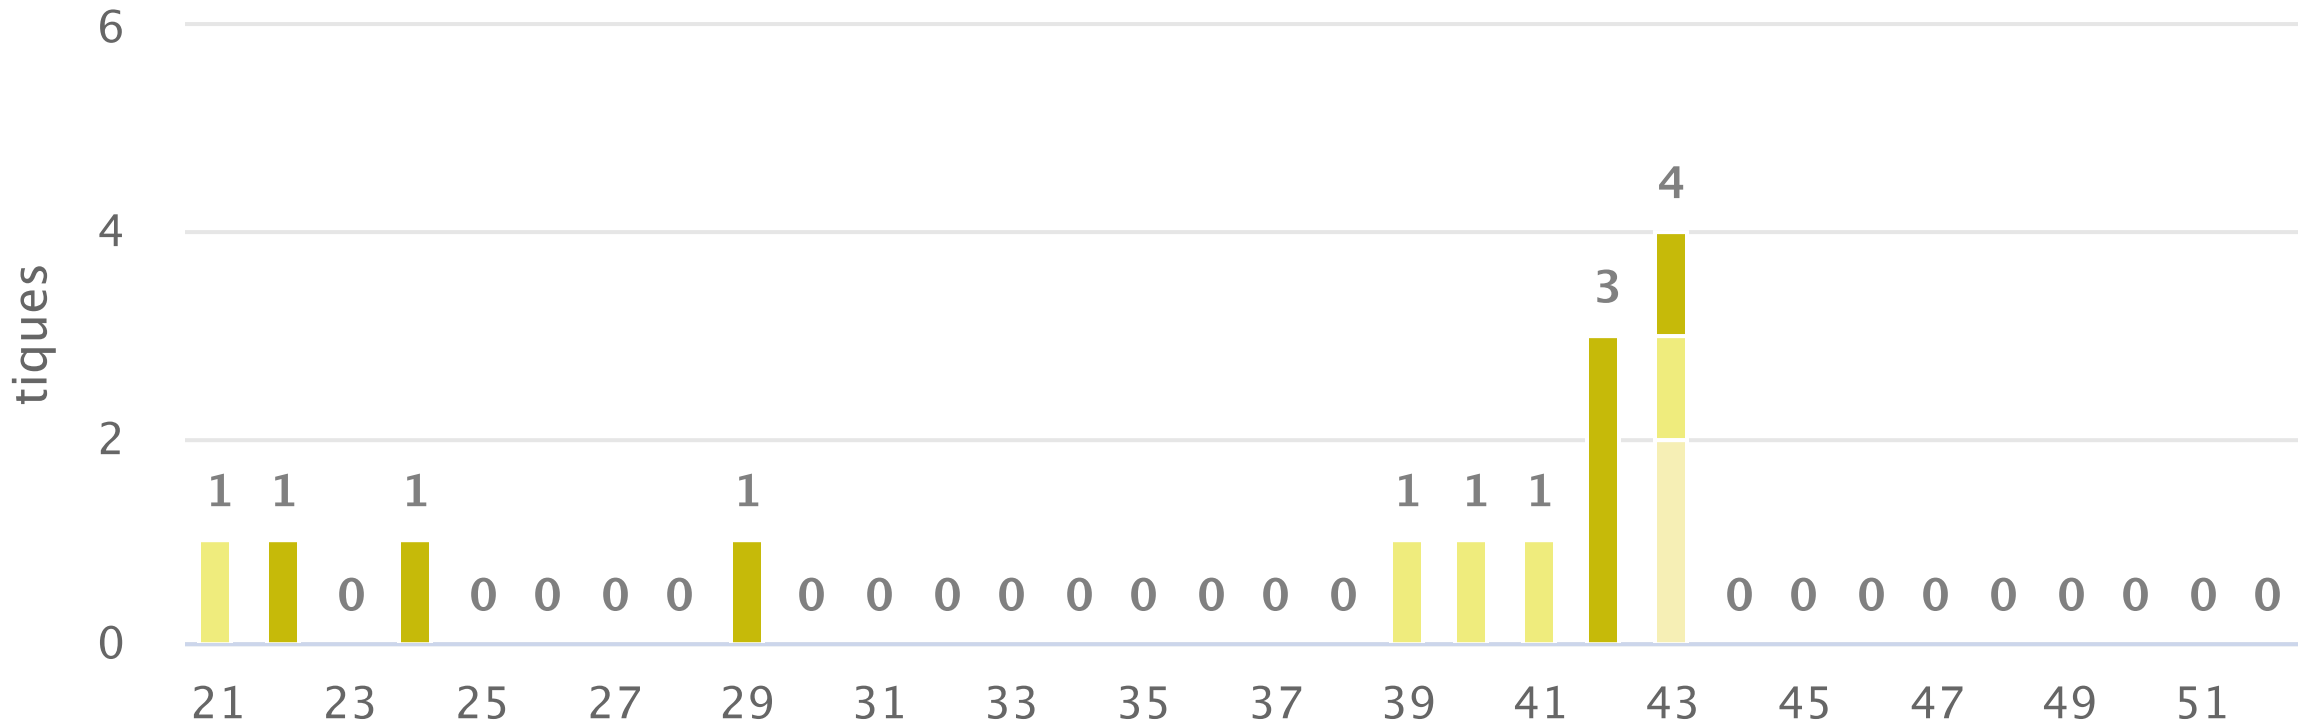

Somme totale des tiques du candidat 425 en 2021

- | | | | |
|--|--|--|--|
| ● D.ret.F | ● D.ret.M | ● D.Marg.F | ● D.Marg.M |
| ● Hya.Marg.F | ● Hya.Marg.M | ● I.Ricinus.F | ● I.Ricinus.M |
| ● I.Ricinus.N | ● I.Ricinus.L | ● Hae.Punc.F | ● Hae.Punc.M |
| ● Hae.Punc.N | ● Hae.Punc.L | ● Hya.Scup.F | ● Hya.Scup.M |
| ● Rhip.Bursa.F | ● Rhip.Bursa.M | ● Rhip.Bursa.N | ● Rhip.Bursa.L |
| ● Rhip.Sang.F | ● Rhip.Sang.M | ● Rhip.Sang.N | ● Rhip.Sang.L |
| ● Hae.Conc.F | ● Hae.Conc.M | ● Hae.Conc.N | ● Hae.Conc.L |

Somme totale des tiques du candidat 425 en 2022

- | | | | |
|--|--|--|--|
| ● D.ret.F | ● D.ret.M | ● D.Marg.F | ● D.Marg.M |
| ● Hya.Marg.F | ● Hya.Marg.M | ● I.Ricinus.F | ● I.Ricinus.M |
| ● I.Ricinus.N | ● I.Ricinus.L | ● Hae.Punc.F | ● Hae.Punc.M |
| ● Hae.Punc.N | ● Hae.Punc.L | ● Hya.Scup.F | ● Hya.Scup.M |
| ● Rhip.Bursa.F | ● Rhip.Bursa.M | ● Rhip.Bursa.N | ● Rhip.Bursa.L |
| ● Rhip.Sang.F | ● Rhip.Sang.M | ● Rhip.Sang.N | ● Rhip.Sang.L |
| ● Hae.Conc.F | ● Hae.Conc.M | ● Hae.Conc.N | ● Hae.Conc.L |

Somme totale des tiques du candidat 425 en 2023

tiques

0

0 0

1 2 3 4 5 6 7 8 9 10 11 12 13 14 15 16 17 18 19 20 21 22 23 24 25 26

- | | | | |
|----------------|----------------|----------------|----------------|
| ● D.ret.F | ● D.ret.M | ● D.Marg.F | ● D.Marg.M |
| ● Hya.Marg.F | ● Hya.Marg.M | ● I.Ricinus.F | ● I.Ricinus.M |
| ● I.Ricinus.N | ● I.Ricinus.L | ● Hae.Punc.F | ● Hae.Punc.M |
| ● Hae.Punc.N | ● Hae.Punc.L | ● Hya.Scup.F | ● Hya.Scup.M |
| ● Rhip.Bursa.F | ● Rhip.Bursa.M | ● Rhip.Bursa.N | ● Rhip.Bursa.L |
| ● Rhip.Sang.F | ● Rhip.Sang.M | ● Rhip.Sang.N | ● Rhip.Sang.L |
| ● Hae.Conc.F | ● Hae.Conc.M | ● Hae.Conc.N | ● Hae.Conc.L |