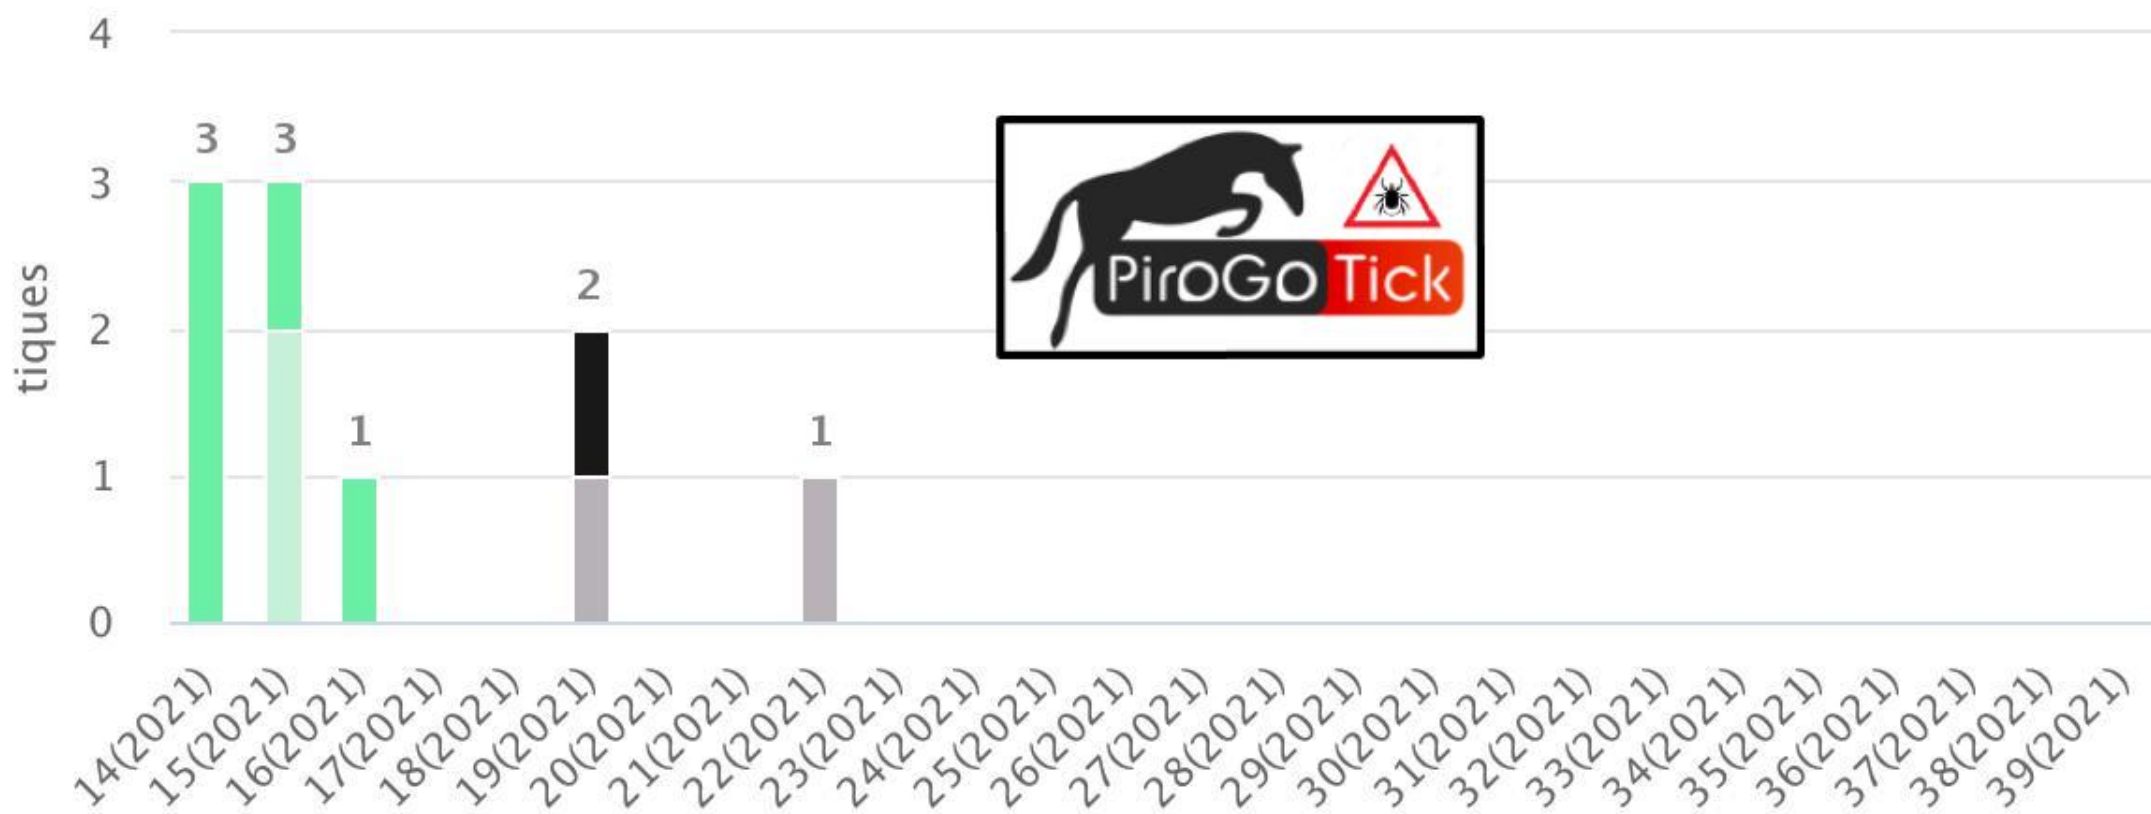

Somme totale des tiques du candidat 370 en 2020 et 2021

- | | | | |
|---|--|--|--|
| ● D.ret.F | ● D.ret.M | ● D.Marg.F | ● D.Marg.M |
| ● Hya.Marg.F | ● Hya.Marg.M | ● I.Ricinus.F | ● I.Ricinus.M |
| ● I.Ricinus.N | ● I.Ricinus.L | ● Hae.Punc.F | ● Hae.Punc.M |
| ● Hae.Punc.N | ● Hae.Punc.L | ● Hya.Scup.F | ● Hya.Scup.M |
| ● Rhip.Bursa.F | ● Rhip.Bursa.M | ● Rhip.Bursa.N | ● Rhip.Bursa.L |
| ● Rhip.Sang.F | ● Rhip.Sang.M | ● Rhip.Sang.N | ● Rhip.Sang.L |
| ● Hae.Conc.F | ● Hae.Conc.M | ● Hae.Conc.N | ● Hae.Conc.L |