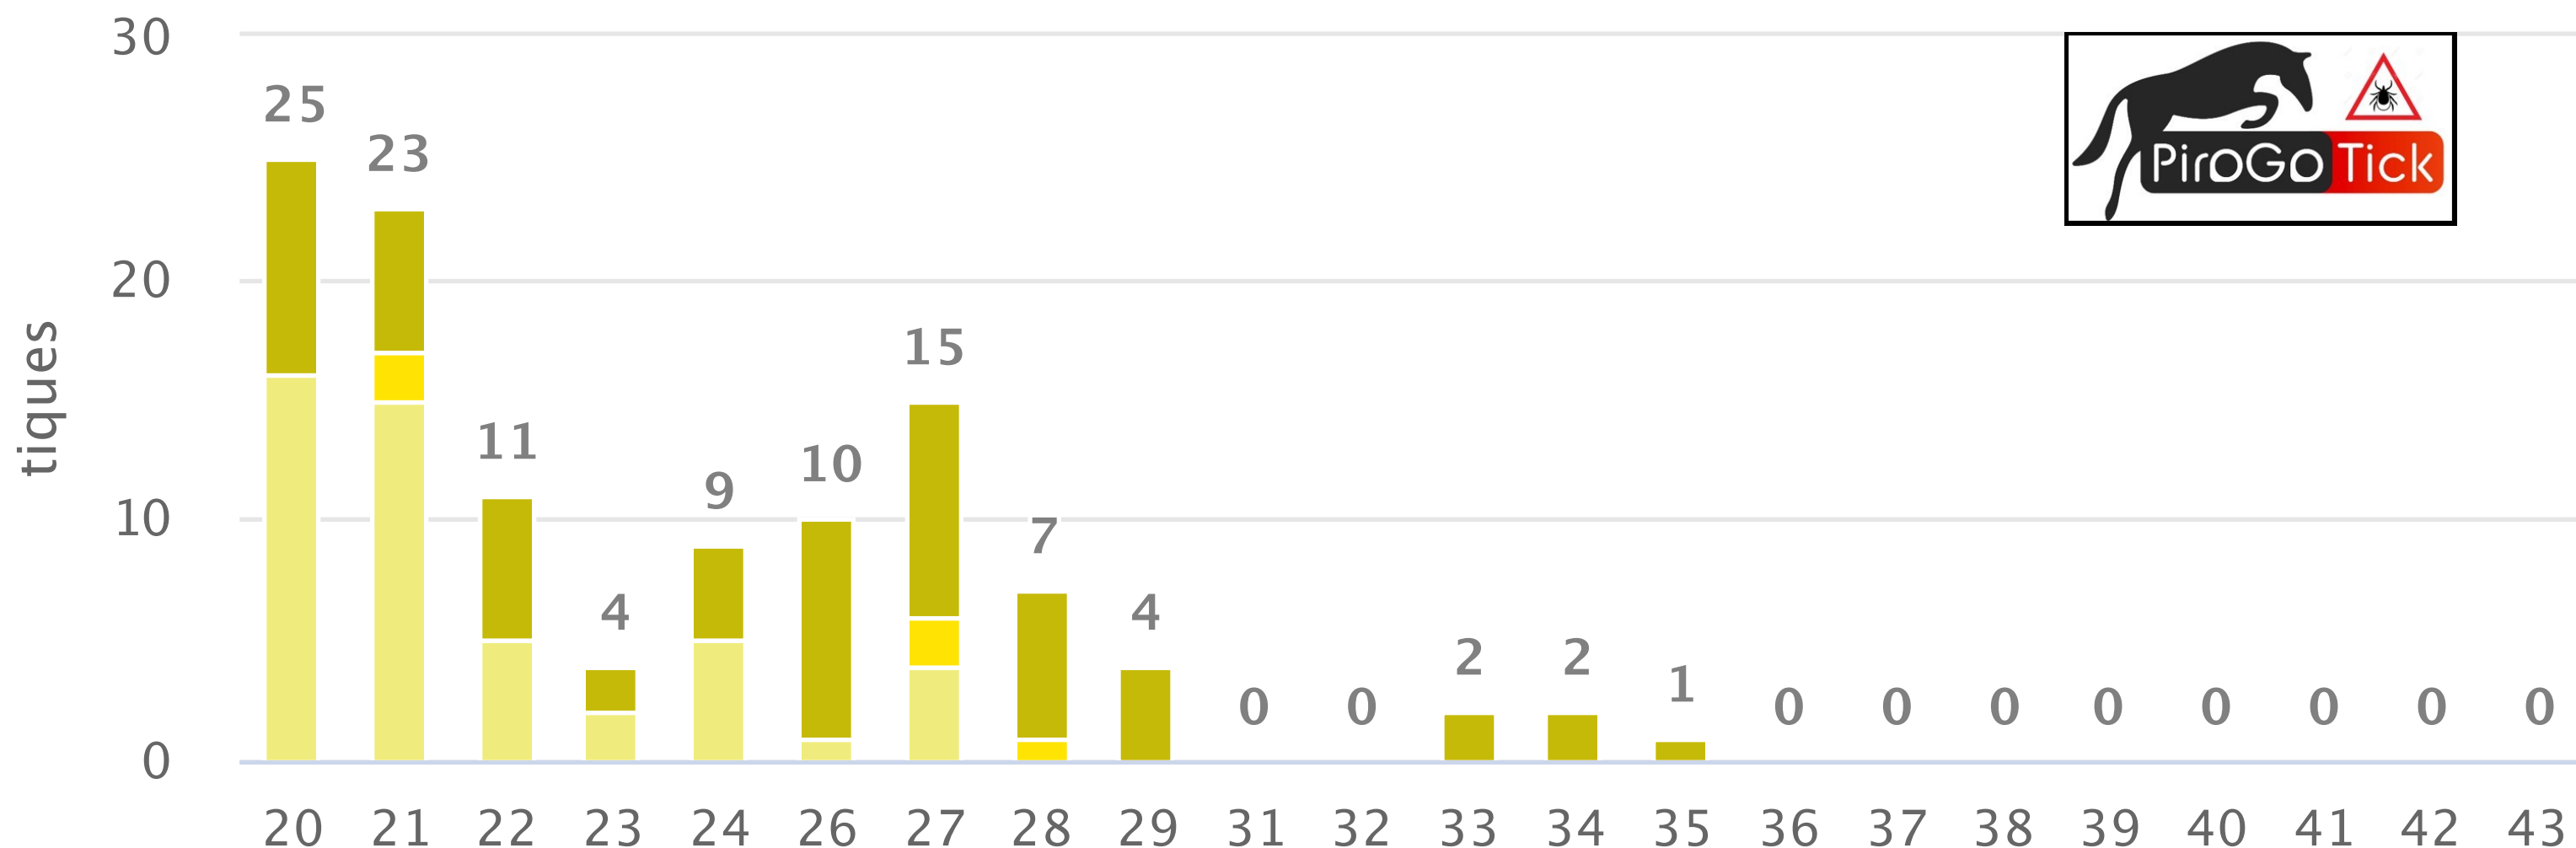

Somme totale des tiques du candidat 402 en 2021

- | | | | |
|--|--|--|--|
| ● D.ret.F | ● D.ret.M | ● D.Marg.F | ● D.Marg.M |
| ● Hya.Marg.F | ● Hya.Marg.M | ● I.Ricinus.F | ● I.Ricinus.M |
| ● I.Ricinus.N | ● I.Ricinus.L | ● Hae.Punc.F | ● Hae.Punc.M |
| ● Hae.Punc.N | ● Hae.Punc.L | ● Hya.Scup.F | ● Hya.Scup.M |
| ● Rhip.Bursa.F | ● Rhip.Bursa.M | ● Rhip.Bursa.N | ● Rhip.Bursa.L |
| ● Rhip.Sang.F | ● Rhip.Sang.M | ● Rhip.Sang.N | ● Rhip.Sang.L |
| ● Hae.Conc.F | ● Hae.Conc.M | ● Hae.Conc.N | ● Hae.Conc.L |