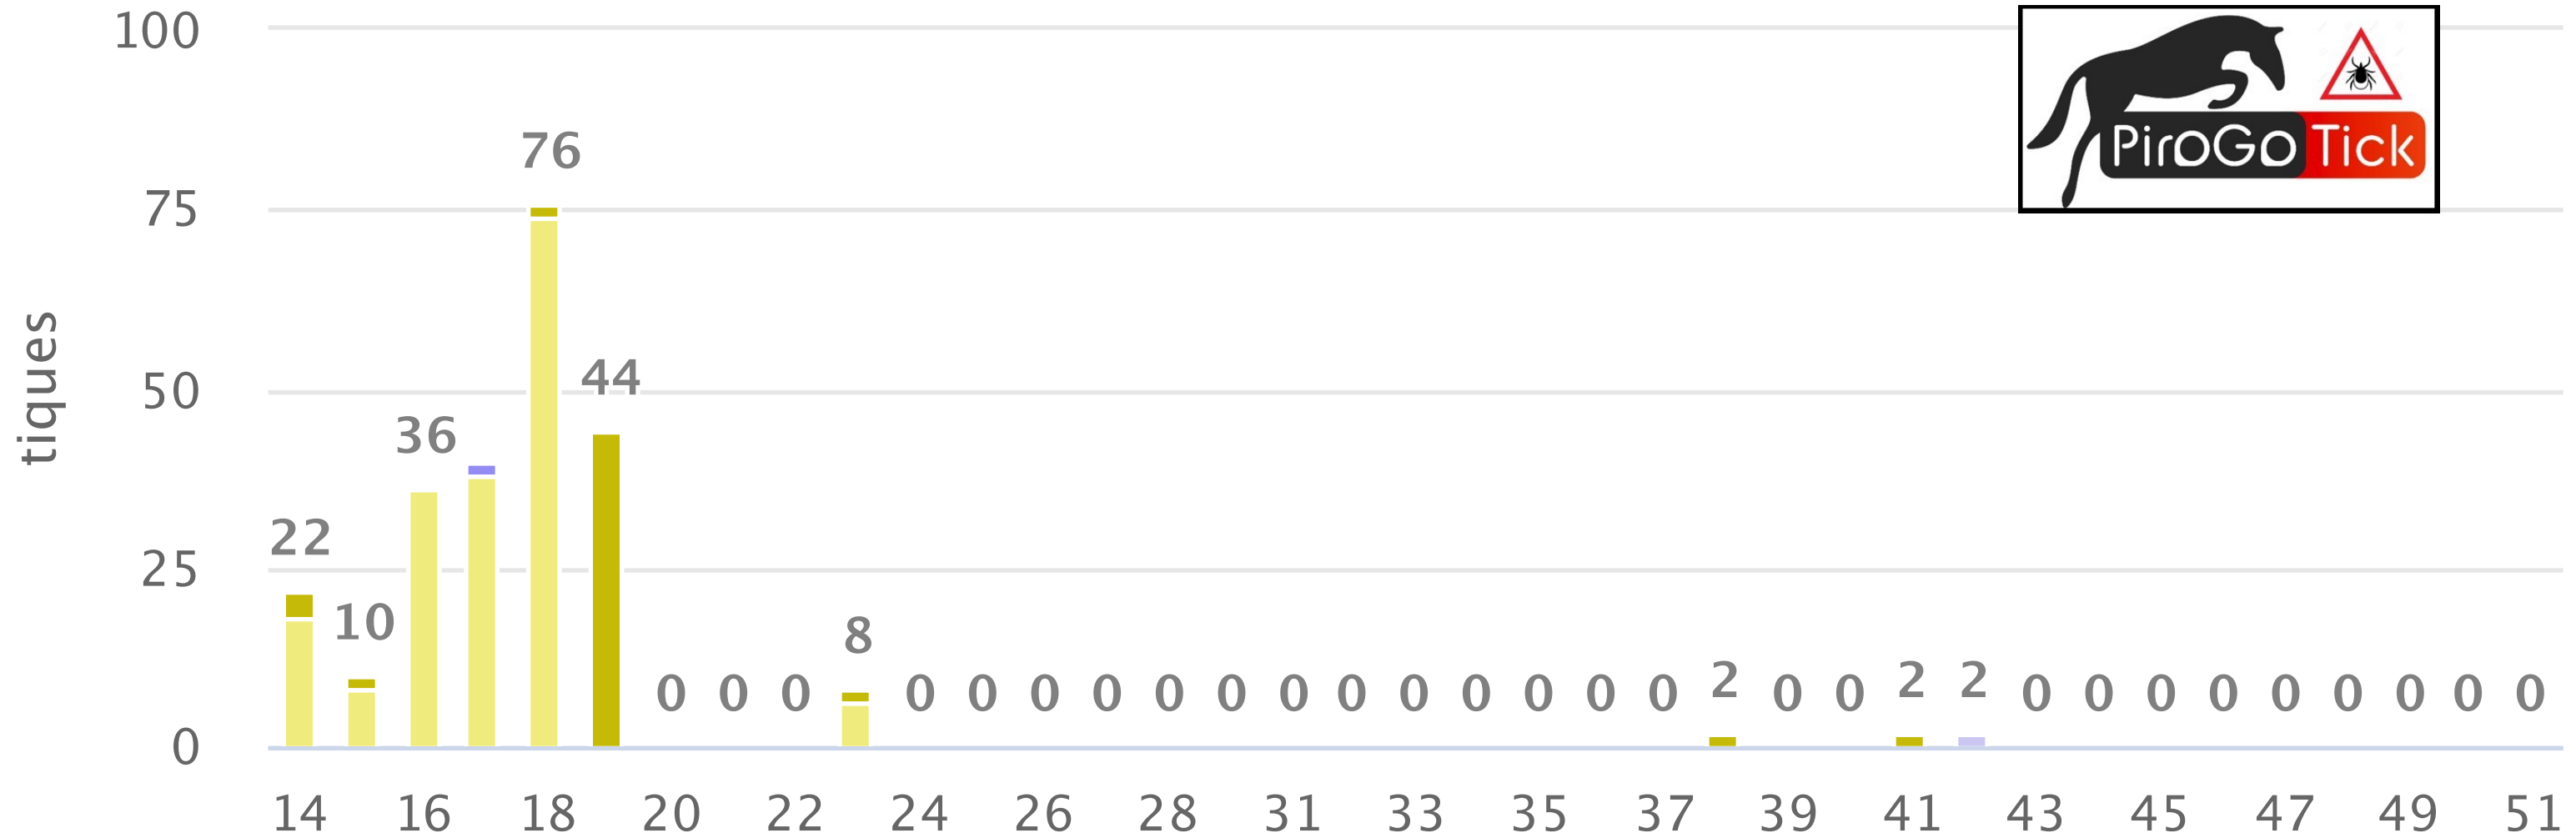

# Somme totale des tiques du candidat 366 en 2021

- |   |   |   |                |
|---|---|---|----------------|
| <span style="border: 1px solid red; padding: 2px;">● D.ret.F</span>     | <span style="border: 1px solid red; padding: 2px;">● D.ret.M</span> | ● D.Marg.F  | ● D.Marg.M     |
| ● Hya.Marg.F  | ● Hya.Marg.M  | <span style="border: 1px solid red; padding: 2px;">● I.Ricinus.F</span> | ● I.Ricinus.M  |
| <span style="border: 1px solid red; padding: 2px;">● I.Ricinus.N</span> | ● I.Ricinus.L   | ● Hae.Punc.F  | ● Hae.Punc.M   |
| ● Hae.Punc.N  | ● Hae.Punc.L  | ● Hya.Scup.F  | ● Hya.Scup.M   |
| ● Rhip.Bursa.F  | ● Rhip.Bursa.M  | ● Rhip.Bursa.N  | ● Rhip.Bursa.L |
| ● Rhip.Sang.F   | ● Rhip.Sang.M   | ● Rhip.Sang.N   | ● Rhip.Sang.L  |
| ● Hae.Conc.F  | ● Hae.Conc.M  | ● Hae.Conc.N  | ● Hae.Conc.L   |