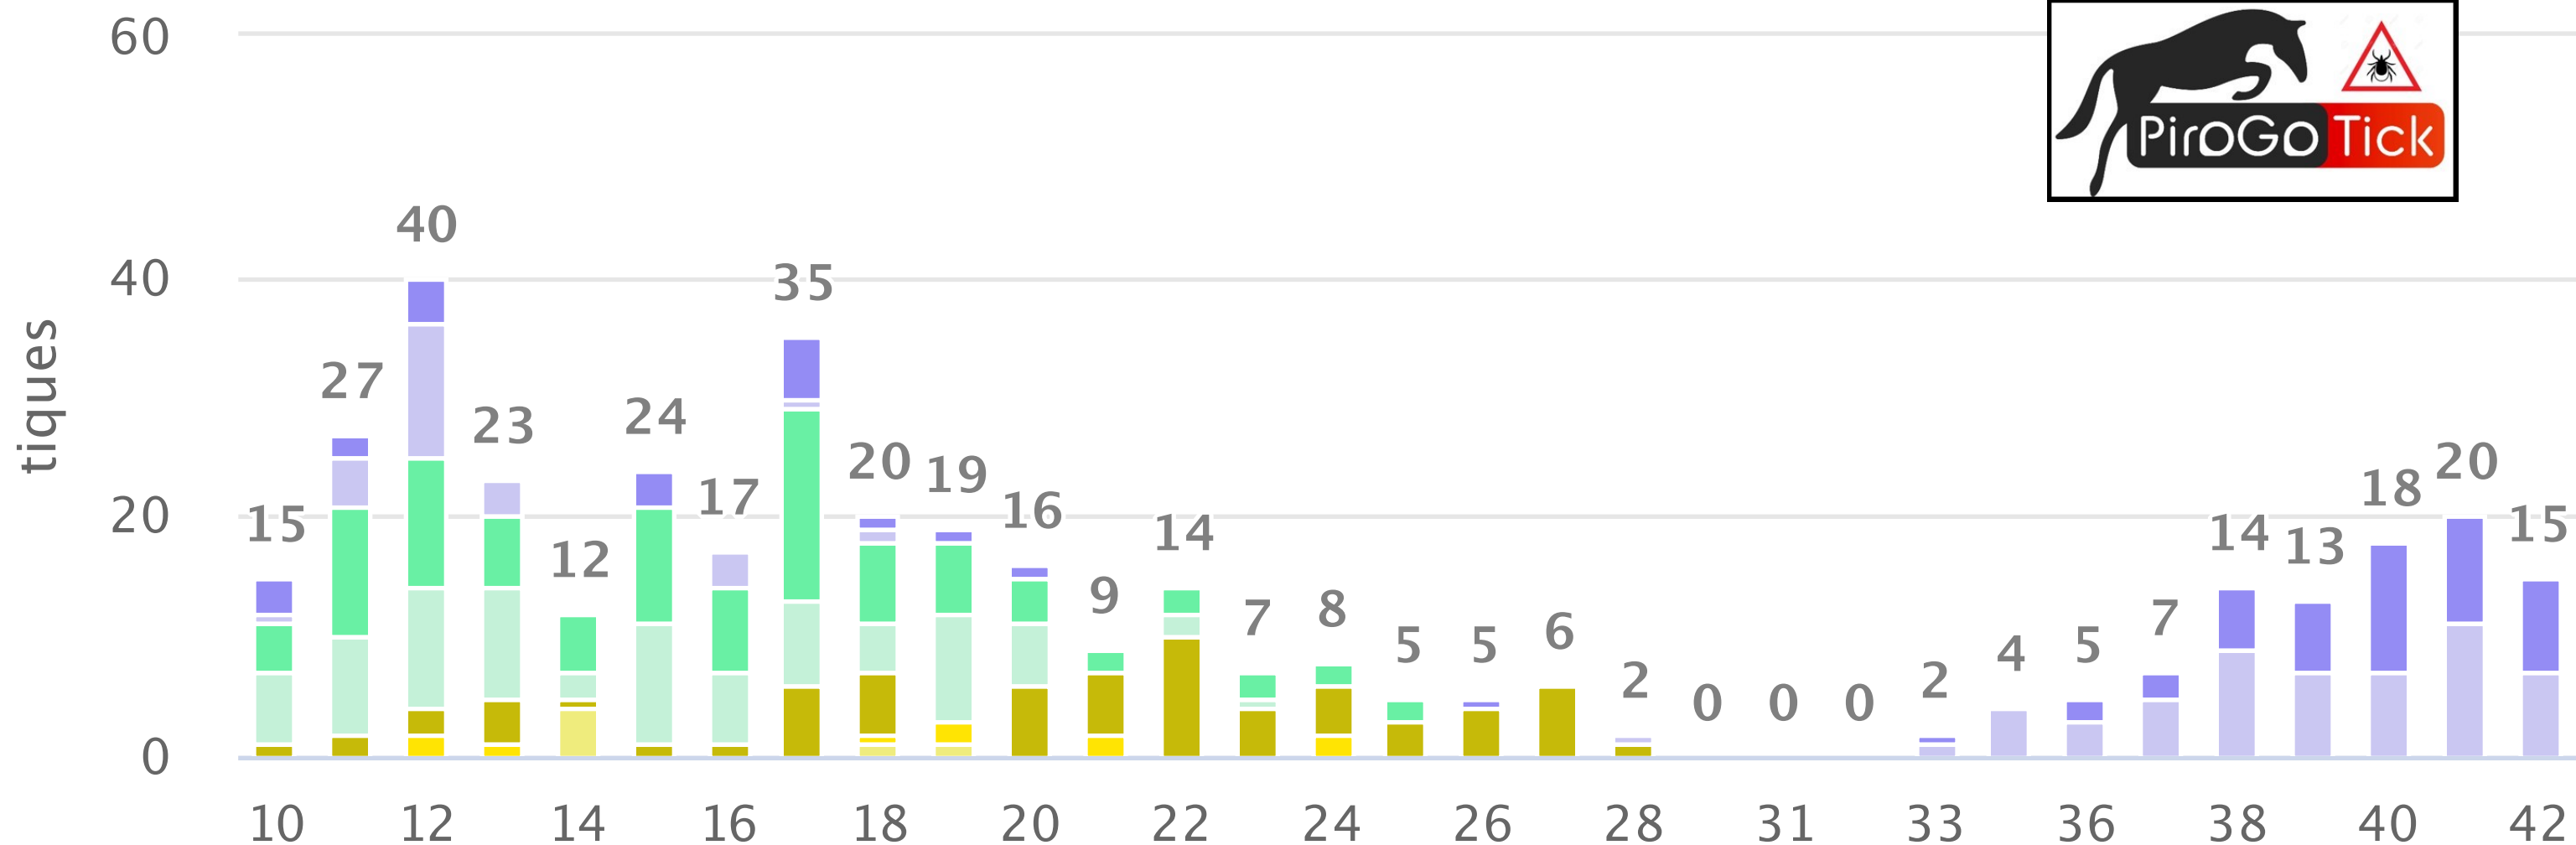

Somme totale des tiques du candidat 337 en 2021

- | | | | |
|---|---|---|---|
| ● D.ret.F | ● D.ret.M | ● D.Marg.F | ● D.Marg.M |
| ● Hya.Marg.F | ● Hya.Marg.M | ● I.Ricinus.F | ● I.Ricinus.M |
| ● I.Ricinus.N | ● I.Ricinus.L | ● Hae.Punc.F | ● Hae.Punc.M |
| ● Hae.Punc.N | ● Hae.Punc.L | ● Hya.Scup.F | ● Hya.Scup.M |
| ● Rhip.Bursa.F | ● Rhip.Bursa.M | ● Rhip.Bursa.N | ● Rhip.Bursa.L |
| ● Rhip.Sang.F | ● Rhip.Sang.M | ● Rhip.Sang.N | ● Rhip.Sang.L |
| ● Hae.Conc.F | ● Hae.Conc.M | ● Hae.Conc.N | ● Hae.Conc.L |