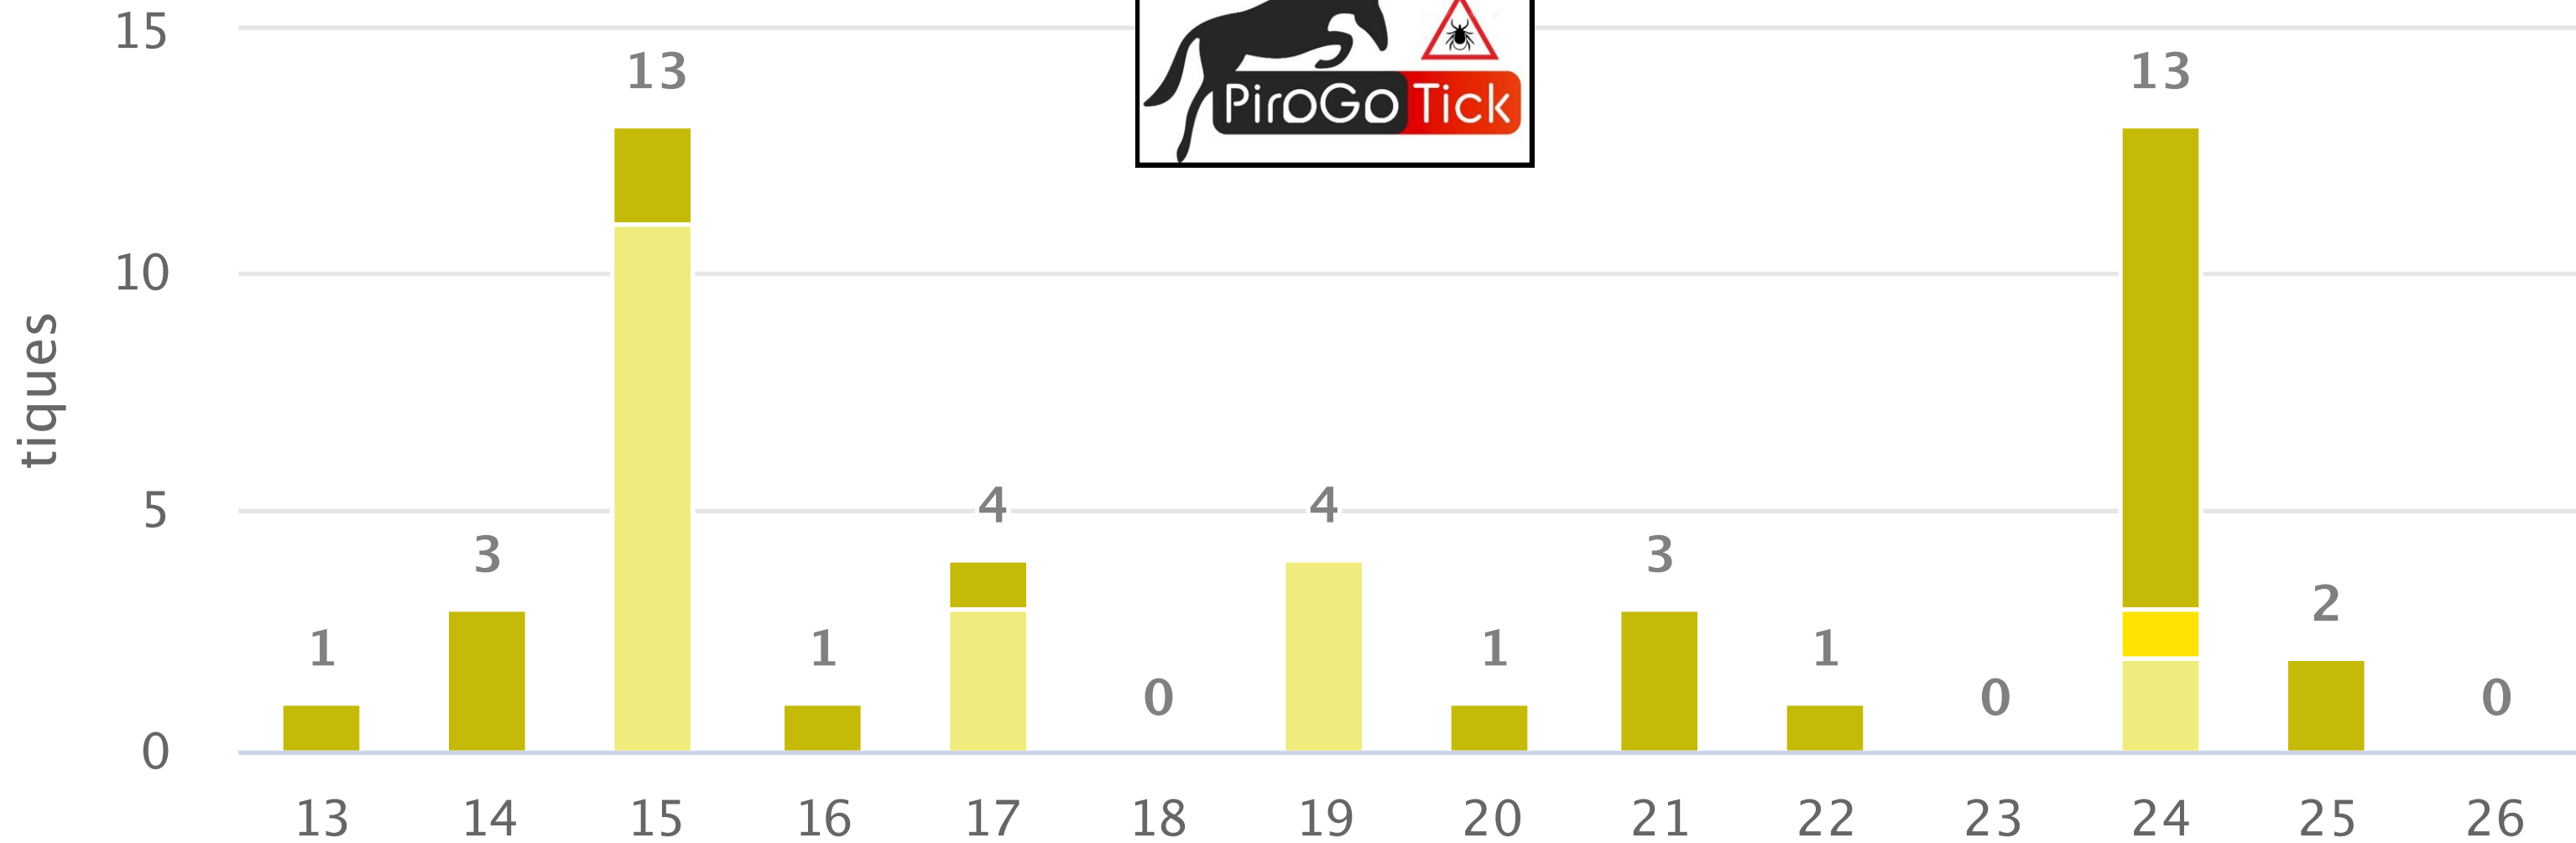

Somme totale des tiques du candidat 332 en 2021

- | | | | |
|--|--|--|--|
| ● D.ret.F | ● D.ret.M | ● D.Marg.F | ● D.Marg.M |
| ● Hya.Marg.F | ● Hya.Marg.M | ● I.Ricinus.F | ● I.Ricinus.M |
| ● I.Ricinus.N | ● I.Ricinus.L | ● Hae.Punc.F | ● Hae.Punc.M |
| ● Hae.Punc.N | ● Hae.Punc.L | ● Hya.Scup.F | ● Hya.Scup.M |
| ● Rhip.Bursa.F | ● Rhip.Bursa.M | ● Rhip.Bursa.N | ● Rhip.Bursa.L |
| ● Rhip.Sang.F | ● Rhip.Sang.M | ● Rhip.Sang.N | ● Rhip.Sang.L |
| ● Hae.Conc.F | ● Hae.Conc.M | ● Hae.Conc.N | ● Hae.Conc.L |