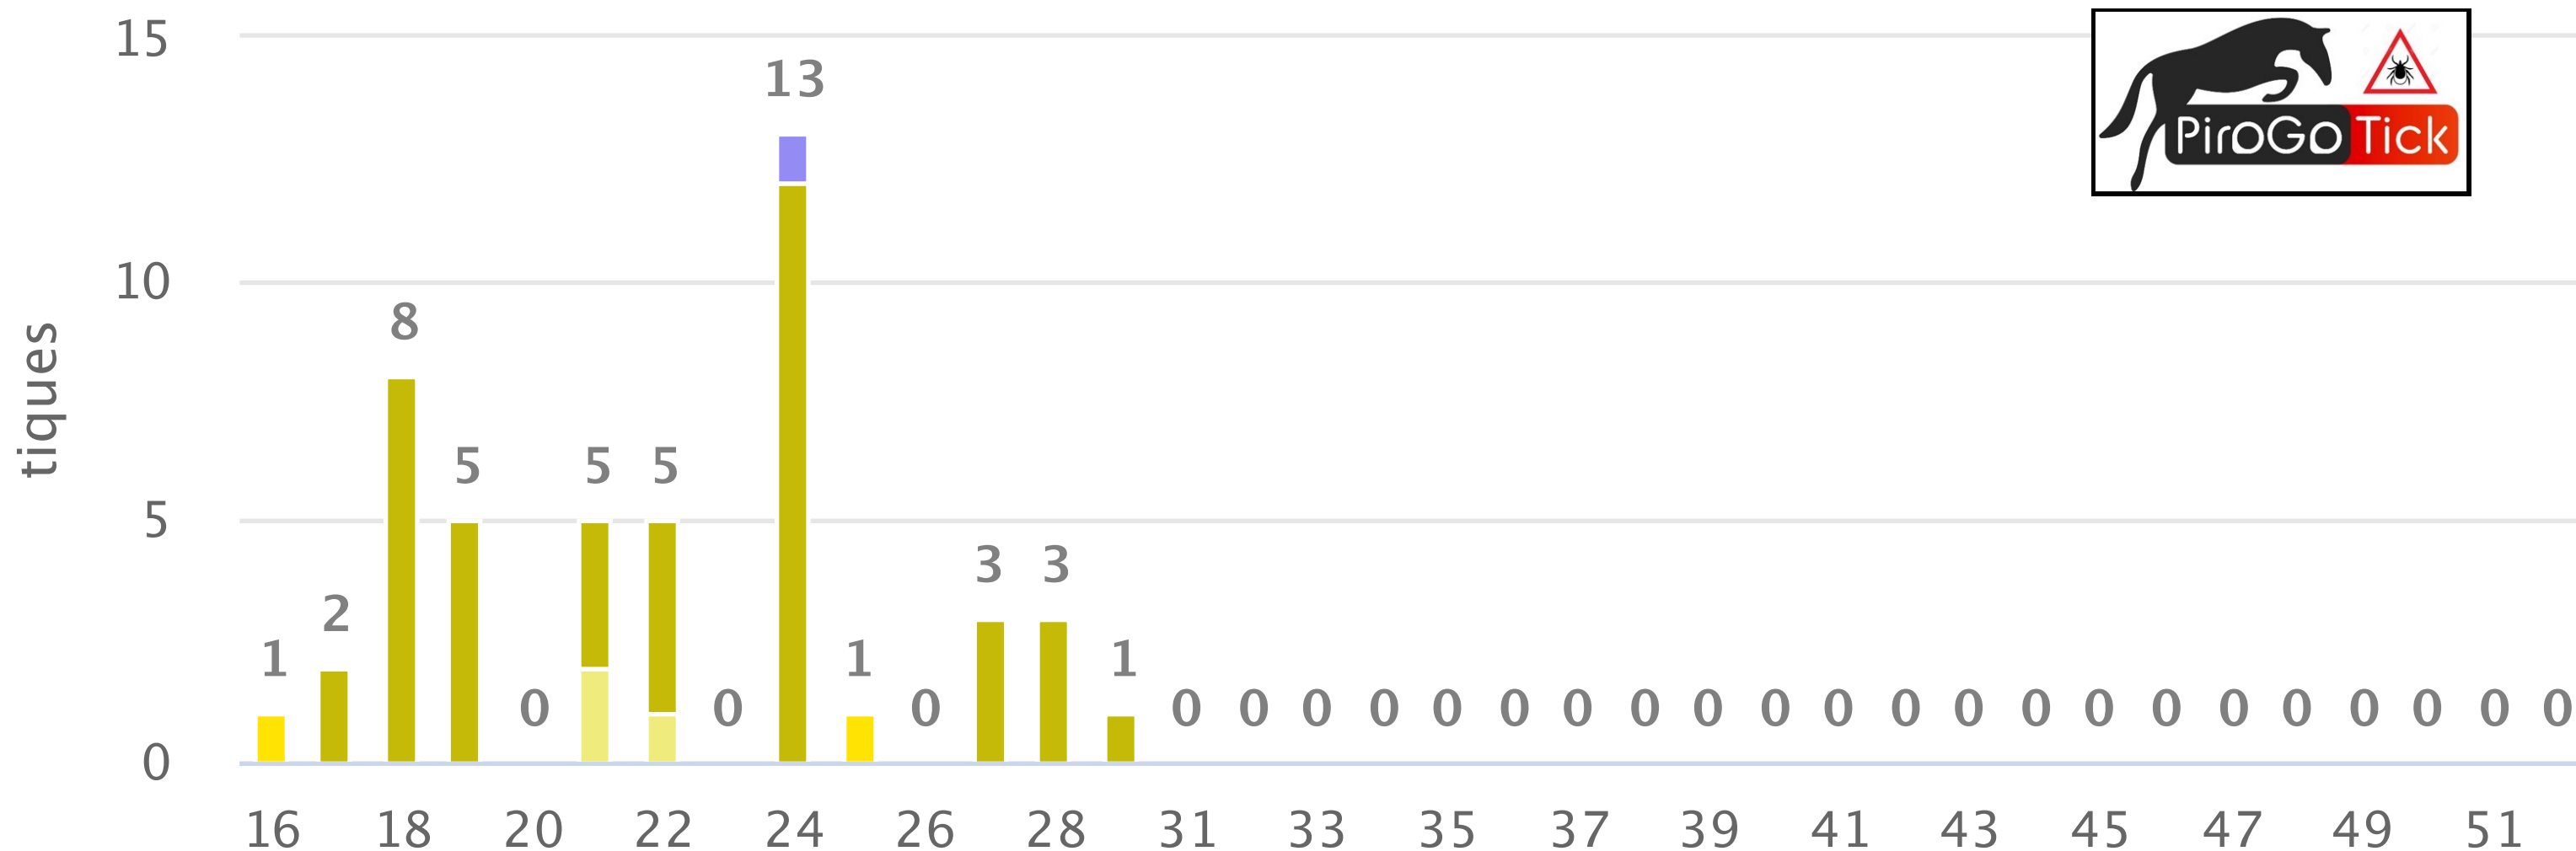

Somme totale des tiques du candidat 324 en 2021

- | | | | |
|-------------------------------------------------------------------------|----------------|-------------------------------------------------------------------------|-------------------------------------------------------------------------|
| ● D.ret.F | ● D.ret.M | ● D.Marg.F | ● D.Marg.M |
| ● Hya.Marg.F | ● Hya.Marg.M | ● I.Ricinus.F | ● I.Ricinus.M |
| ● I.Ricinus.N | ● I.Ricinus.L | ● Hae.Punc.F | ● Hae.Punc.M |
| ● Hae.Punc.N | ● Hae.Punc.L | ● Hya.Scup.F | ● Hya.Scup.M |
| ● Rhip.Bursa.F | ● Rhip.Bursa.M | ● Rhip.Bursa.N | ● Rhip.Bursa.L |
| ● Rhip.Sang.F | ● Rhip.Sang.M | ● Rhip.Sang.N | ● Rhip.Sang.L |
| ● Hae.Conc.F | ● Hae.Conc.M | ● Hae.Conc.N | ● Hae.Conc.L |