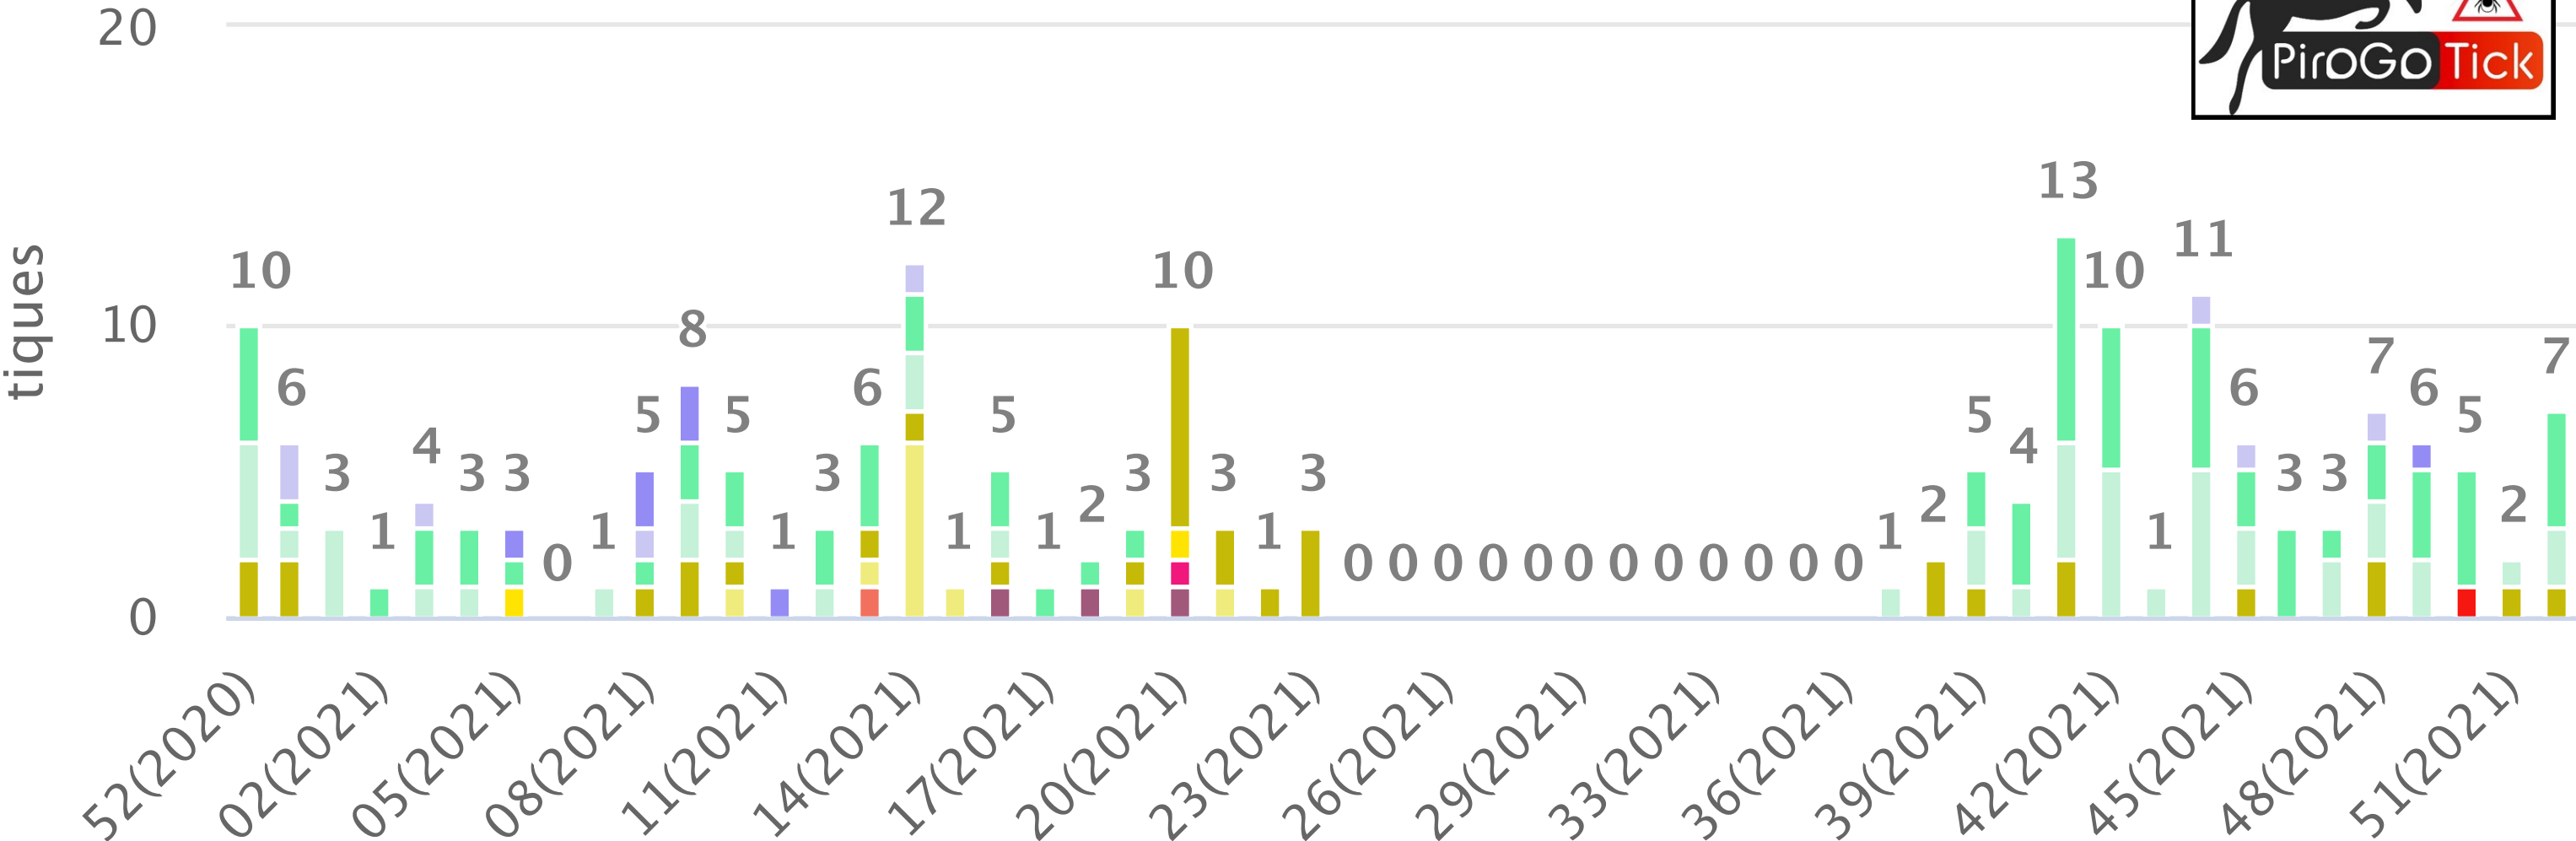

Somme totale des tiques du candidat 252 en 2020 et 2021

- | | | | |
|--|--|--|--|
| ● D.ret.F | ● D.ret.M | ● D.Marg.F | ● D.Marg.M |
| ● Hya.Marg.F | ● Hya.Marg.M | ● I.Ricinus.F | ● I.Ricinus.M |
| ● I.Ricinus.N | ● I.Ricinus.L | ● Hae.Punc.F | ● Hae.Punc.M |
| ● Hae.Punc.N | ● Hae.Punc.L | ● Hya.Scup.F | ● Hya.Scup.M |
| ● Rhip.Bursa.F | ● Rhip.Bursa.M | ● Rhip.Bursa.N | ● Rhip.Bursa.L |
| ● Rhip.Sang.F | ● Rhip.Sang.M | ● Rhip.Sang.N | ● Rhip.Sang.L |
| ● Hae.Conc.F | ● Hae.Conc.M | ● Hae.Conc.N | ● Hae.Conc.L |