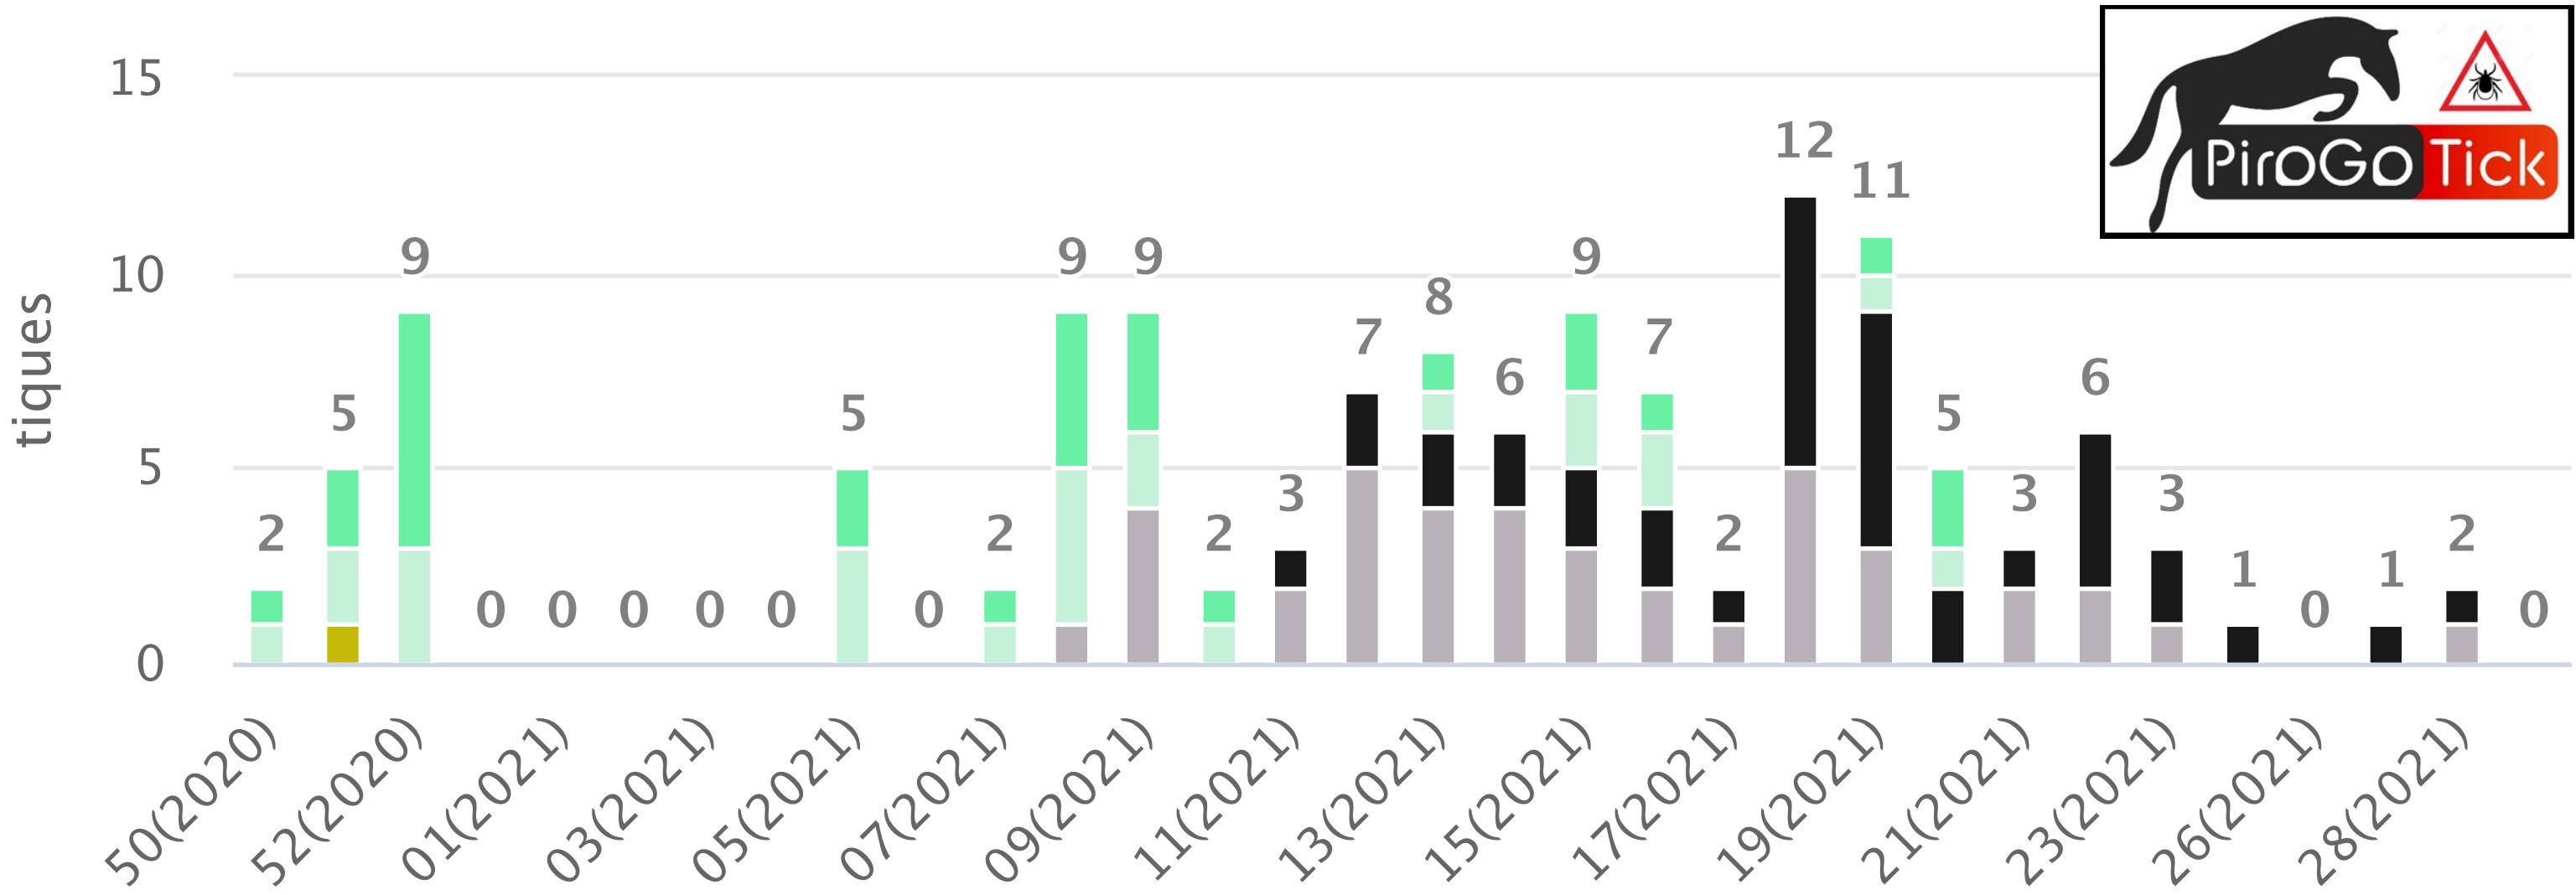

Somme totale des tiques du candidat 224 en 2020 et 2021

- | | | | |
|---|--|--|--|
| ● D.ret.F | ● D.ret.M | ● D.Marg.F | ● D.Marg.M |
| ● Hya.Marg.F | ● Hya.Marg.M | ● I.Ricinus.F | ● I.Ricinus.M |
| ● I.Ricinus.N | ● I.Ricinus.L | ● Hae.Punc.F | ● Hae.Punc.M |
| ● Hae.Punc.N | ● Hae.Punc.L | ● Hya.Scup.F | ● Hya.Scup.M |
| ● Rhip.Bursa.F | ● Rhip.Bursa.M | ● Rhip.Bursa.N | ● Rhip.Bursa.L |
| ● Rhip.Sang.F | ● Rhip.Sang.M | ● Rhip.Sang.N | ● Rhip.Sang.L |
| ● Hae.Conc.F | ● Hae.Conc.M | ● Hae.Conc.N | ● Hae.Conc.L |