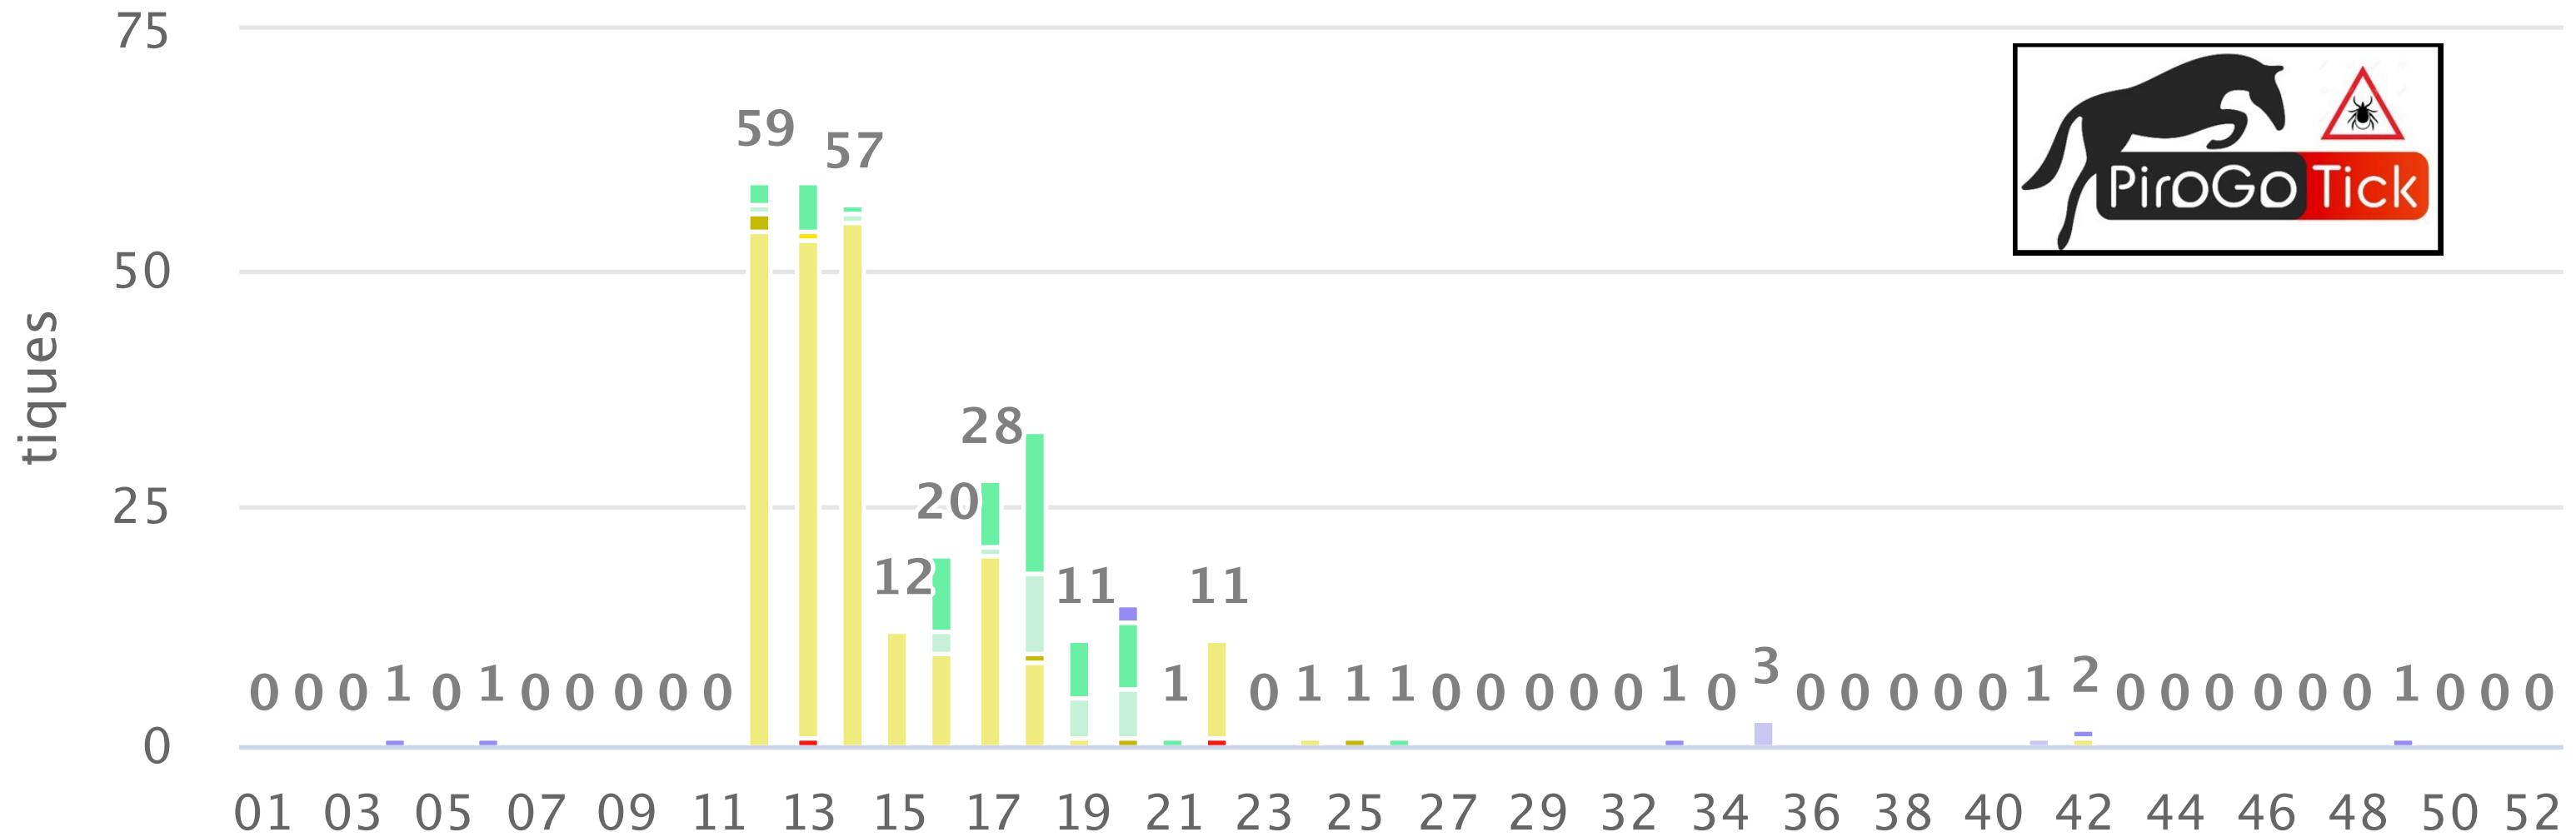

Somme totale des tiques du candidat 66 en 2021

- | | | | |
|--|--|--|--|
| ● D.ret.F | ● D.ret.M | ● D.Marg.F | ● D.Marg.M |
| ● Hya.Marg.F | ● Hya.Marg.M | ● I.Ricinus.F | ● I.Ricinus.M |
| ● I.Ricinus.N | ● I.Ricinus.L | ● Hae.Punc.F | ● Hae.Punc.M |
| ● Hae.Punc.N | ● Hae.Punc.L | ● Hya.Scup.F | ● Hya.Scup.M |
| ● Rhip.Bursa.F | ● Rhip.Bursa.M | ● Rhip.Bursa.N | ● Rhip.Bursa.L |
| ● Rhip.Sang.F | ● Rhip.Sang.M | ● Rhip.Sang.N | ● Rhip.Sang.L |
| ● Hae.Conc.F | ● Hae.Conc.M | ● Hae.Conc.N | ● Hae.Conc.L |