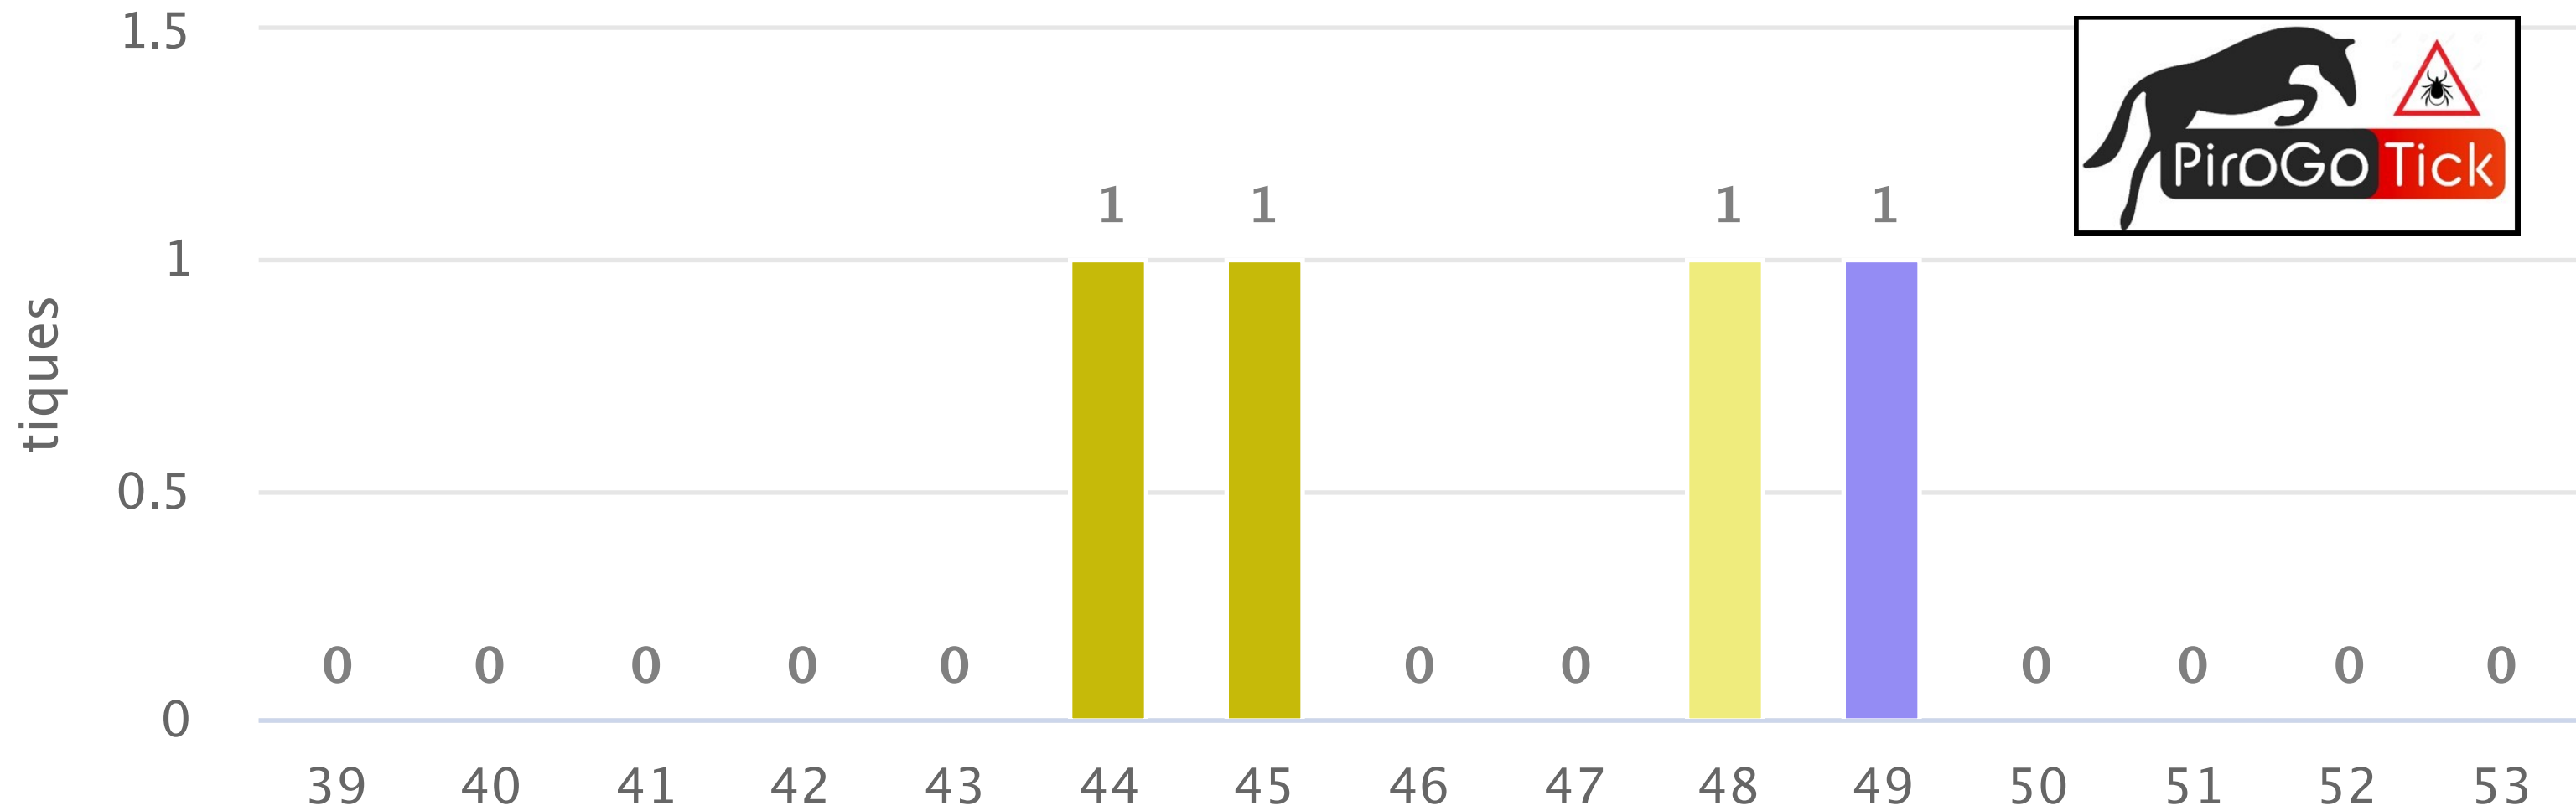

Somme totale des tiques du candidat 66 en 2020

- | | | | |
|---|----------------|---|----------------|
| ● D.ret.F | ● D.ret.M | ● D.Marg.F | ● D.Marg.M |
| ● Hya.Marg.F | ● Hya.Marg.M | ● I.Ricinus.F | ● I.Ricinus.M |
| ● I.Ricinus.N | ● I.Ricinus.L | ● Hae.Punc.F | ● Hae.Punc.M |
| ● Hae.Punc.N | ● Hae.Punc.L | ● Hya.Scup.F | ● Hya.Scup.M |
| ● Rhip.Bursa.F | ● Rhip.Bursa.M | ● Rhip.Bursa.N | ● Rhip.Bursa.L |
| ● Rhip.Sang.F | ● Rhip.Sang.M | ● Rhip.Sang.N | ● Rhip.Sang.L |
| ● Hae.Conc.F | ● Hae.Conc.M | ● Hae.Conc.N | ● Hae.Conc.L |