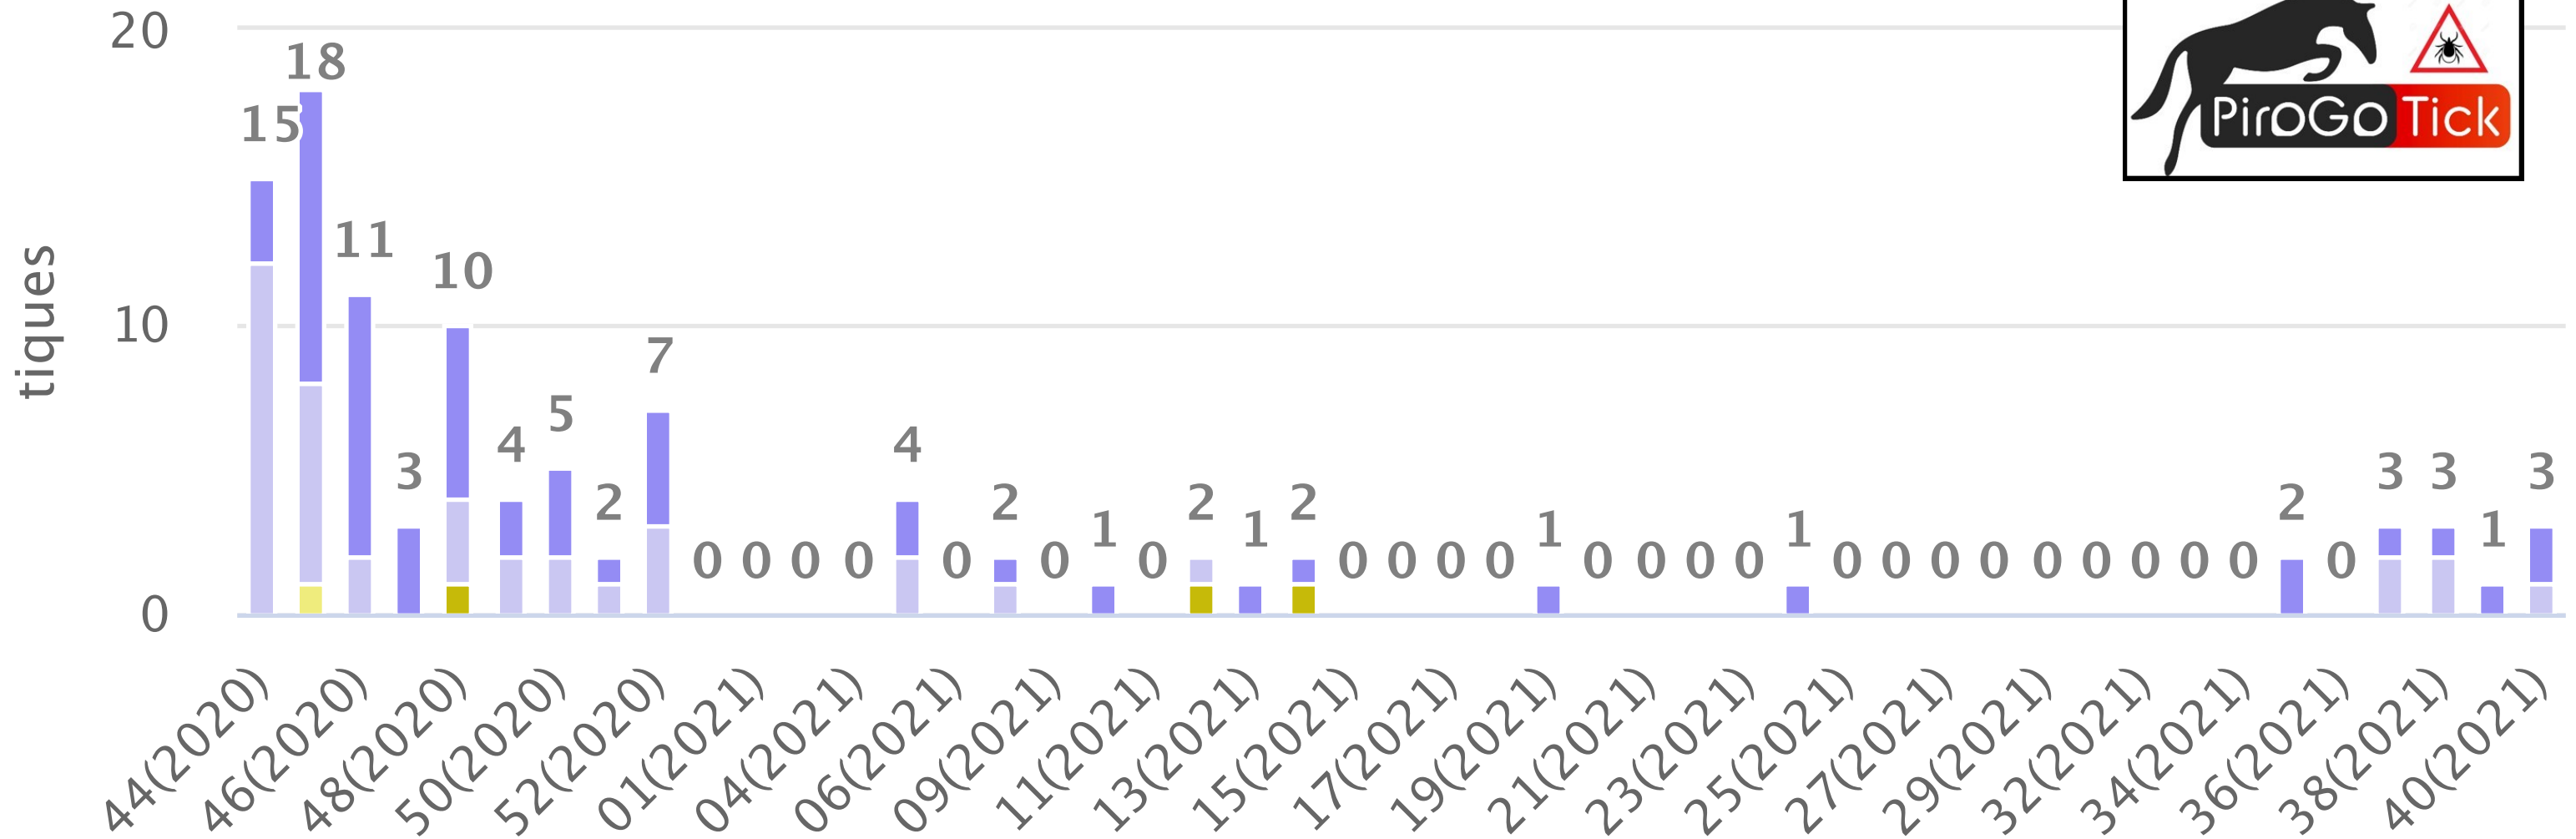

Somme totale des tiques du candidat 65 en 2020 et 2021

- | | | | |
|---|---|---|----------------|
| ● D.ret.F | ● D.ret.M | ● D.Marg.F | ● D.Marg.M |
| ● Hya.Marg.F | ● Hya.Marg.M | ● I.Ricinus.F | ● I.Ricinus.M |
| ● I.Ricinus.N | ● I.Ricinus.L | ● Hae.Punc.F | ● Hae.Punc.M |
| ● Hae.Punc.N | ● Hae.Punc.L | ● Hya.Scup.F | ● Hya.Scup.M |
| ● Rhip.Bursa.F | ● Rhip.Bursa.M | ● Rhip.Bursa.N | ● Rhip.Bursa.L |
| ● Rhip.Sang.F | ● Rhip.Sang.M | ● Rhip.Sang.N | ● Rhip.Sang.L |
| ● Hae.Conc.F | ● Hae.Conc.M | ● Hae.Conc.N | ● Hae.Conc.L |