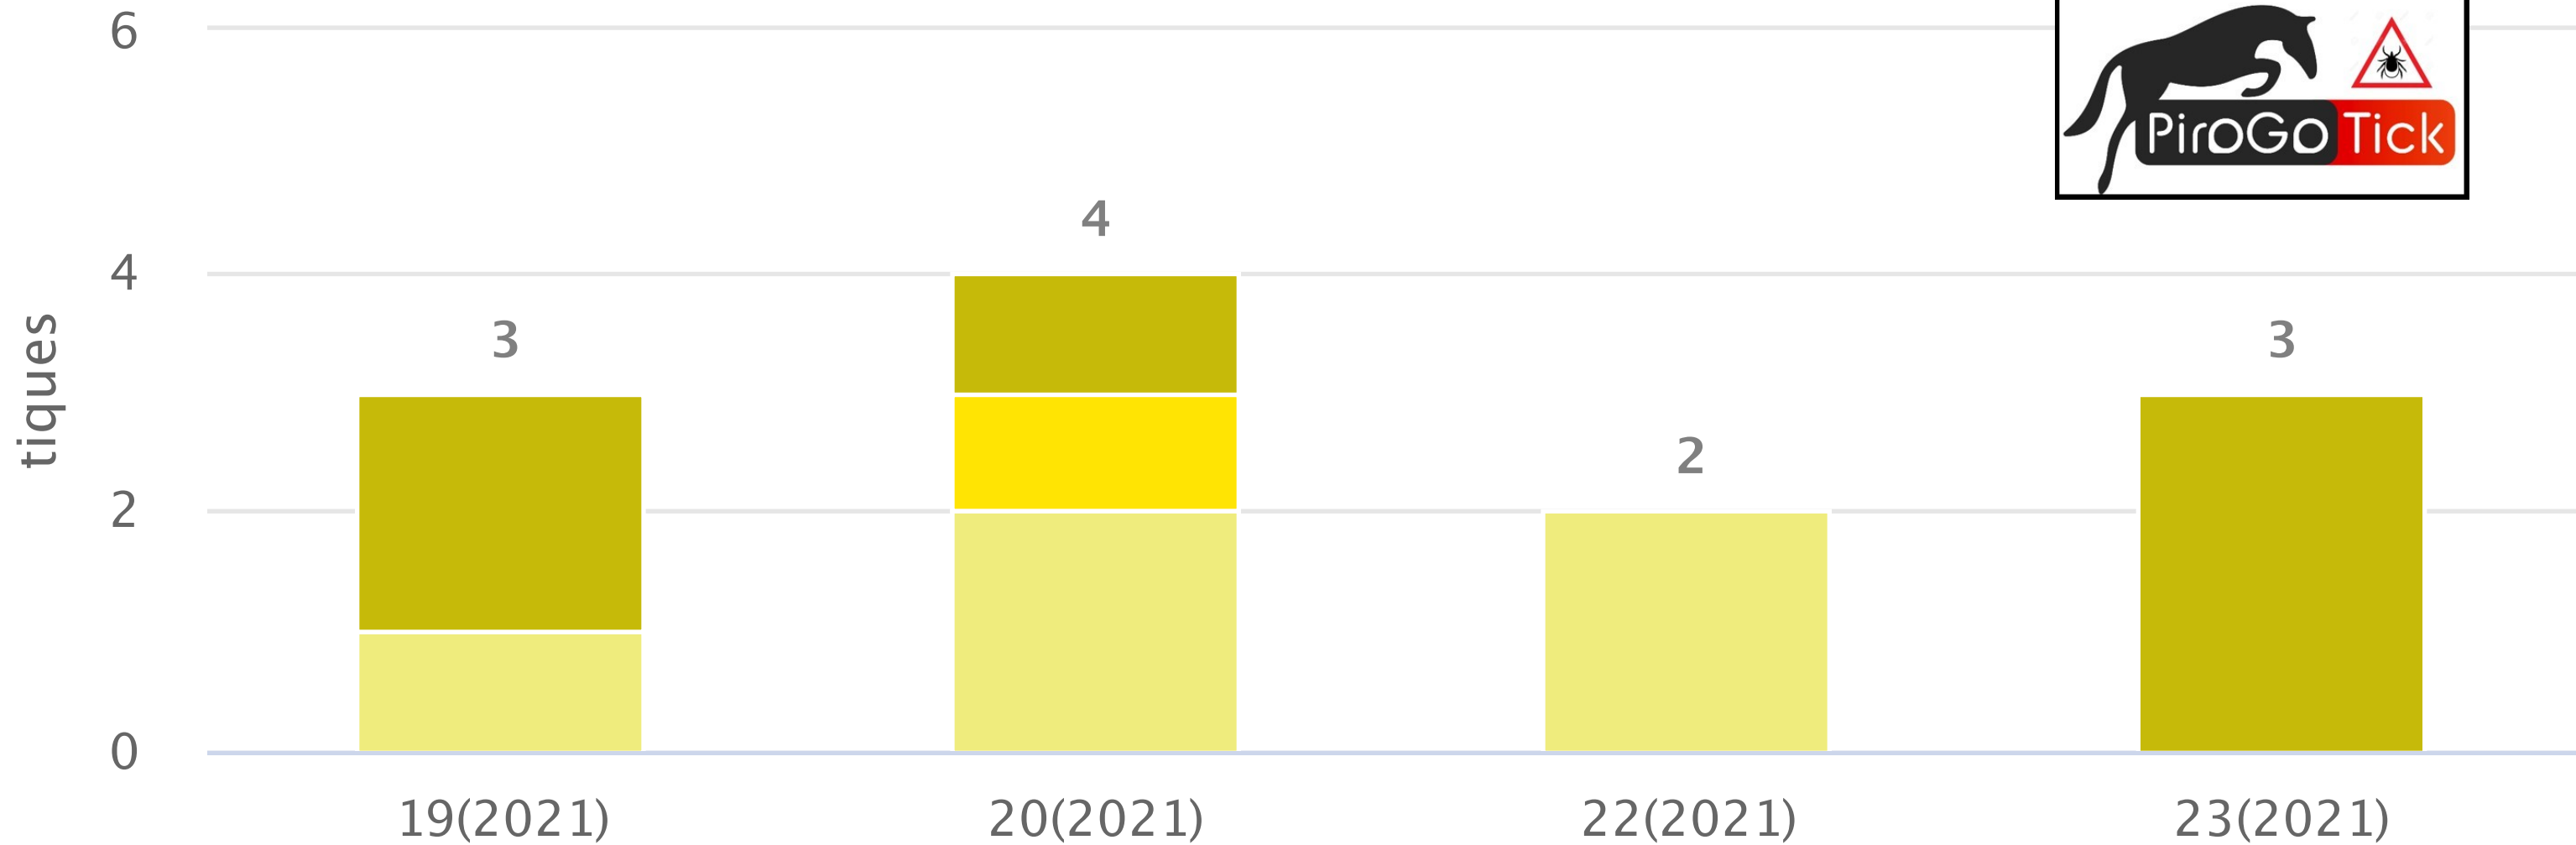

Somme totale des tiques du candidat 55 en 2020 et 2021

- | | | | |
|--|--|--|---|
| ● D.ret.F | ● D.ret.M | ● D.Marg.F | ● D.Marg.M |
| ● Hya.Marg.F | ● Hya.Marg.M | ● I.Ricinus.F | ● I.Ricinus.M |
| ● I.Ricinus.N | ● I.Ricinus.L | ● Hae.Punc.F | ● Hae.Punc.M |
| ● Hae.Punc.N | ● Hae.Punc.L | ● Hya.Scup.F | ● Hya.Scup.M |
| ● Rhip.Bursa.F | ● Rhip.Bursa.M | ● Rhip.Bursa.N | ● Rhip.Bursa.L |
| ● Rhip.Sang.F | ● Rhip.Sang.M | ● Rhip.Sang.N | ● Rhip.Sang.L |
| ● Hae.Conc.F | ● Hae.Conc.M | ● Hae.Conc.N | ● Hae.Conc.L |