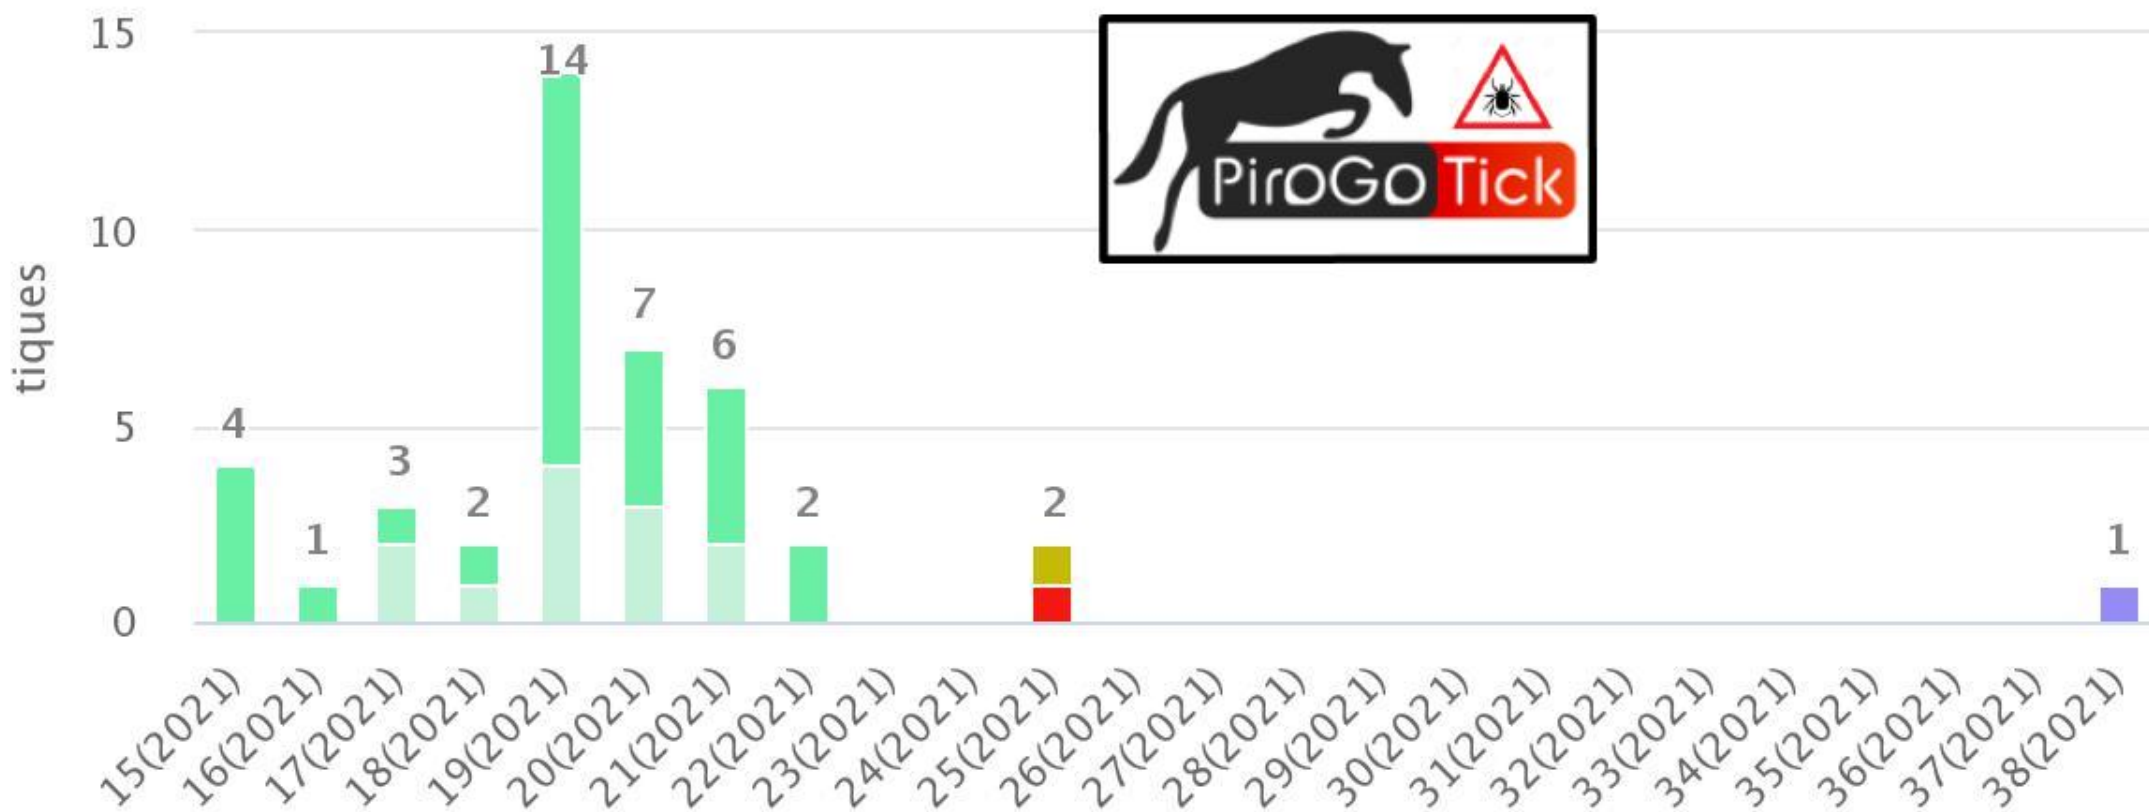

Somme totale des tiques du candidat 384 en 2020 et 2021

- | | | | |
|---|----------------|---|--|
| ● D.ret.F | ● D.ret.M | ● D.Marg.F | ● D.Marg.M |
| ● Hya.Marg.F | ● Hya.Marg.M | ● I.Ricinus.F | ● I.Ricinus.M |
| ● I.Ricinus.N | ● I.Ricinus.L | ● Hae.Punc.F | ● Hae.Punc.M |
| ● Hae.Punc.N | ● Hae.Punc.L | ● Hya.Scup.F | ● Hya.Scup.M |
| ● Rhip.Bursa.F | ● Rhip.Bursa.M | ● Rhip.Bursa.N | ● Rhip.Bursa.L |
| ● Rhip.Sang.F | ● Rhip.Sang.M | ● Rhip.Sang.N | ● Rhip.Sang.L |
| ● Hae.Conc.F | ● Hae.Conc.M | ● Hae.Conc.N | ● Hae.Conc.L |