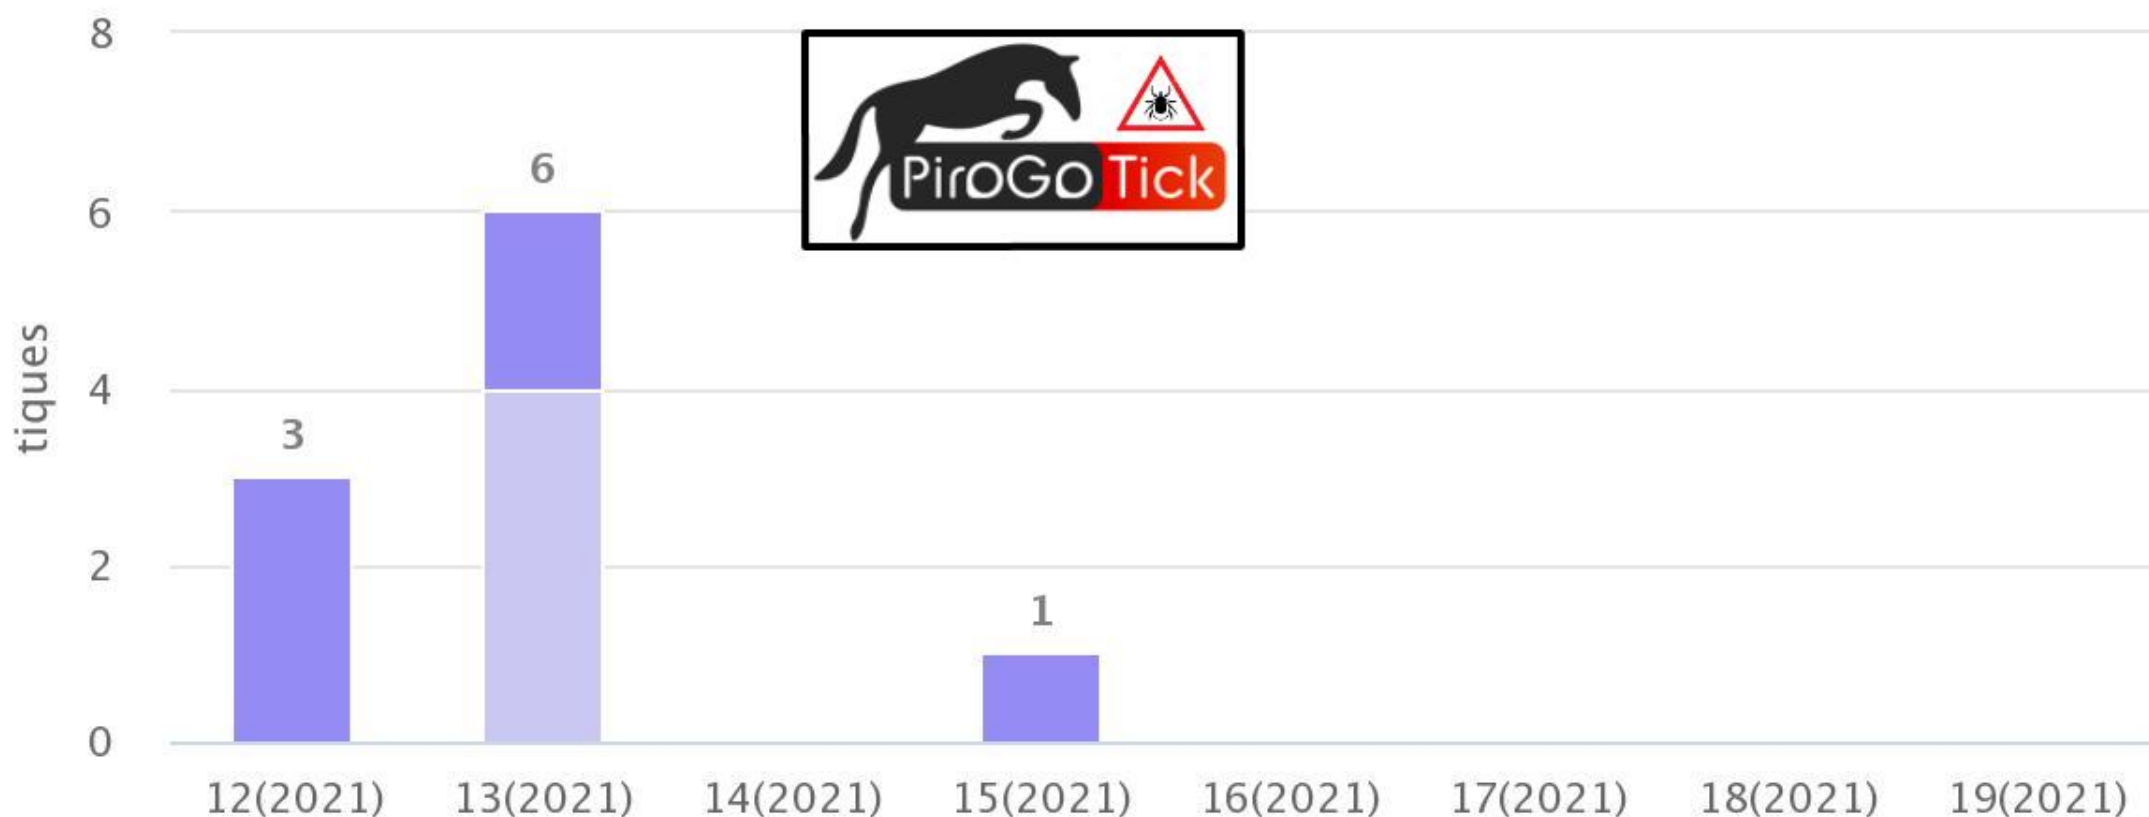

# Somme totale des tiques du candidat 382 en 2020 et 2021

- |   |   |                |                |
|---|---|----------------|----------------|
| <span style="border: 1px solid red; padding: 2px;">● D.ret.F</span> | <span style="border: 1px solid red; padding: 2px;">● D.ret.M</span> | ● D.Marg.F     | ● D.Marg.M     |
| ● Hya.Marg.F  | ● Hya.Marg.M  | ● I.Ricinus.F  | ● I.Ricinus.M  |
| ● I.Ricinus.N   | ● I.Ricinus.L   | ● Hae.Punc.F   | ● Hae.Punc.M   |
| ● Hae.Punc.N  | ● Hae.Punc.L  | ● Hya.Scup.F   | ● Hya.Scup.M   |
| ● Rhip.Bursa.F  | ● Rhip.Bursa.M  | ● Rhip.Bursa.N | ● Rhip.Bursa.L |
| ● Rhip.Sang.F   | ● Rhip.Sang.M   | ● Rhip.Sang.N  | ● Rhip.Sang.L  |
| ● Hae.Conc.F  | ● Hae.Conc.M  | ● Hae.Conc.N   | ● Hae.Conc.L   |