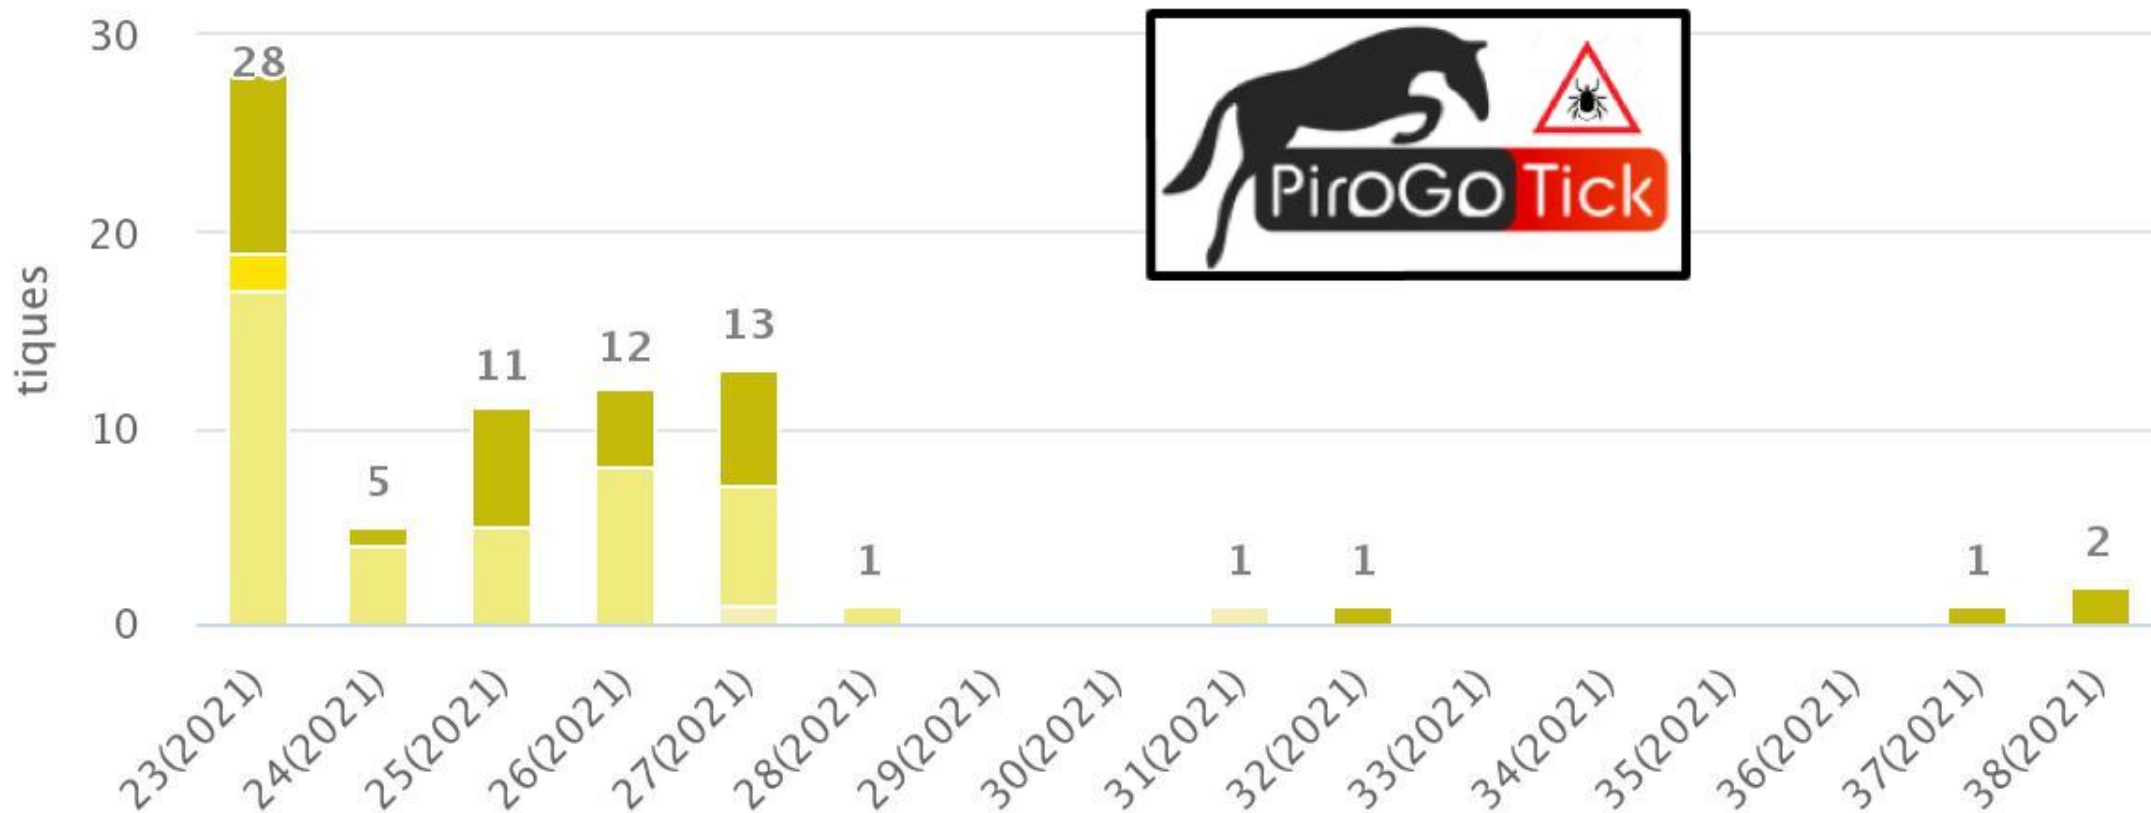

# Somme totale des tiques du candidat 348 en 2020 et 2021

- |                |                |                |                |
|----------------|----------------|----------------|----------------|
| ● D.ret.F      | ● D.ret.M      | ● D.Marg.F     | ● D.Marg.M     |
| ● Hya.Marg.F   | ● Hya.Marg.M   | ● I.Ricinus.F  | ● I.Ricinus.M  |
| ● I.Ricinus.N  | ● I.Ricinus.L  | ● Hae.Punc.F   | ● Hae.Punc.M   |
| ● Hae.Punc.N   | ● Hae.Punc.L   | ● Hya.Scup.F   | ● Hya.Scup.M   |
| ● Rhip.Bursa.F | ● Rhip.Bursa.M | ● Rhip.Bursa.N | ● Rhip.Bursa.L |
| ● Rhip.Sang.F  | ● Rhip.Sang.M  | ● Rhip.Sang.N  | ● Rhip.Sang.L  |
| ● Hae.Conc.F   | ● Hae.Conc.M   | ● Hae.Conc.N   | ● Hae.Conc.L   |