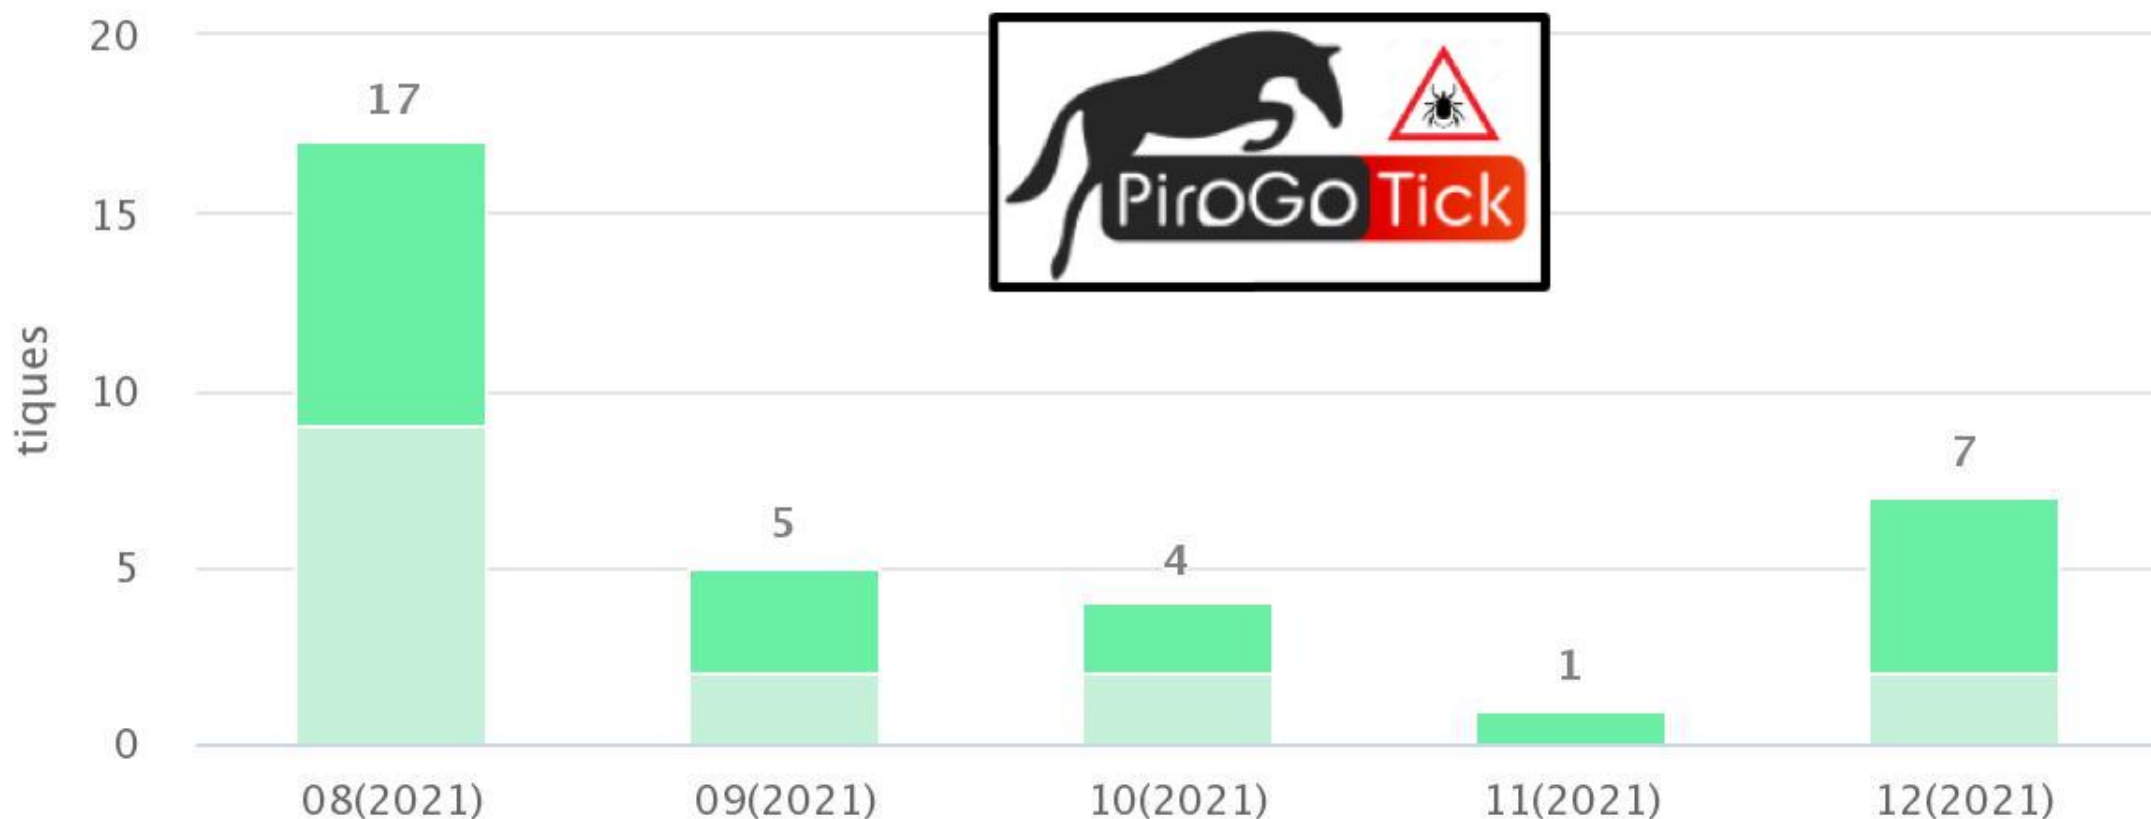

Somme totale des tiques du candidat 326 en 2020 et 2021

- | | | | |
|----------------|----------------|----------------|----------------|
| ● D.ret.F | ● D.ret.M | ● D.Marg.F | ● D.Marg.M |
| ● Hya.Marg.F | ● Hya.Marg.M | ● I.Ricinus.F | ● I.Ricinus.M |
| ● I.Ricinus.N | ● I.Ricinus.L | ● Hae.Punc.F | ● Hae.Punc.M |
| ● Hae.Punc.N | ● Hae.Punc.L | ● Hya.Scup.F | ● Hya.Scup.M |
| ● Rhip.Bursa.F | ● Rhip.Bursa.M | ● Rhip.Bursa.N | ● Rhip.Bursa.L |
| ● Rhip.Sang.F | ● Rhip.Sang.M | ● Rhip.Sang.N | ● Rhip.Sang.L |
| ● Hae.Conc.F | ● Hae.Conc.M | ● Hae.Conc.N | ● Hae.Conc.L |