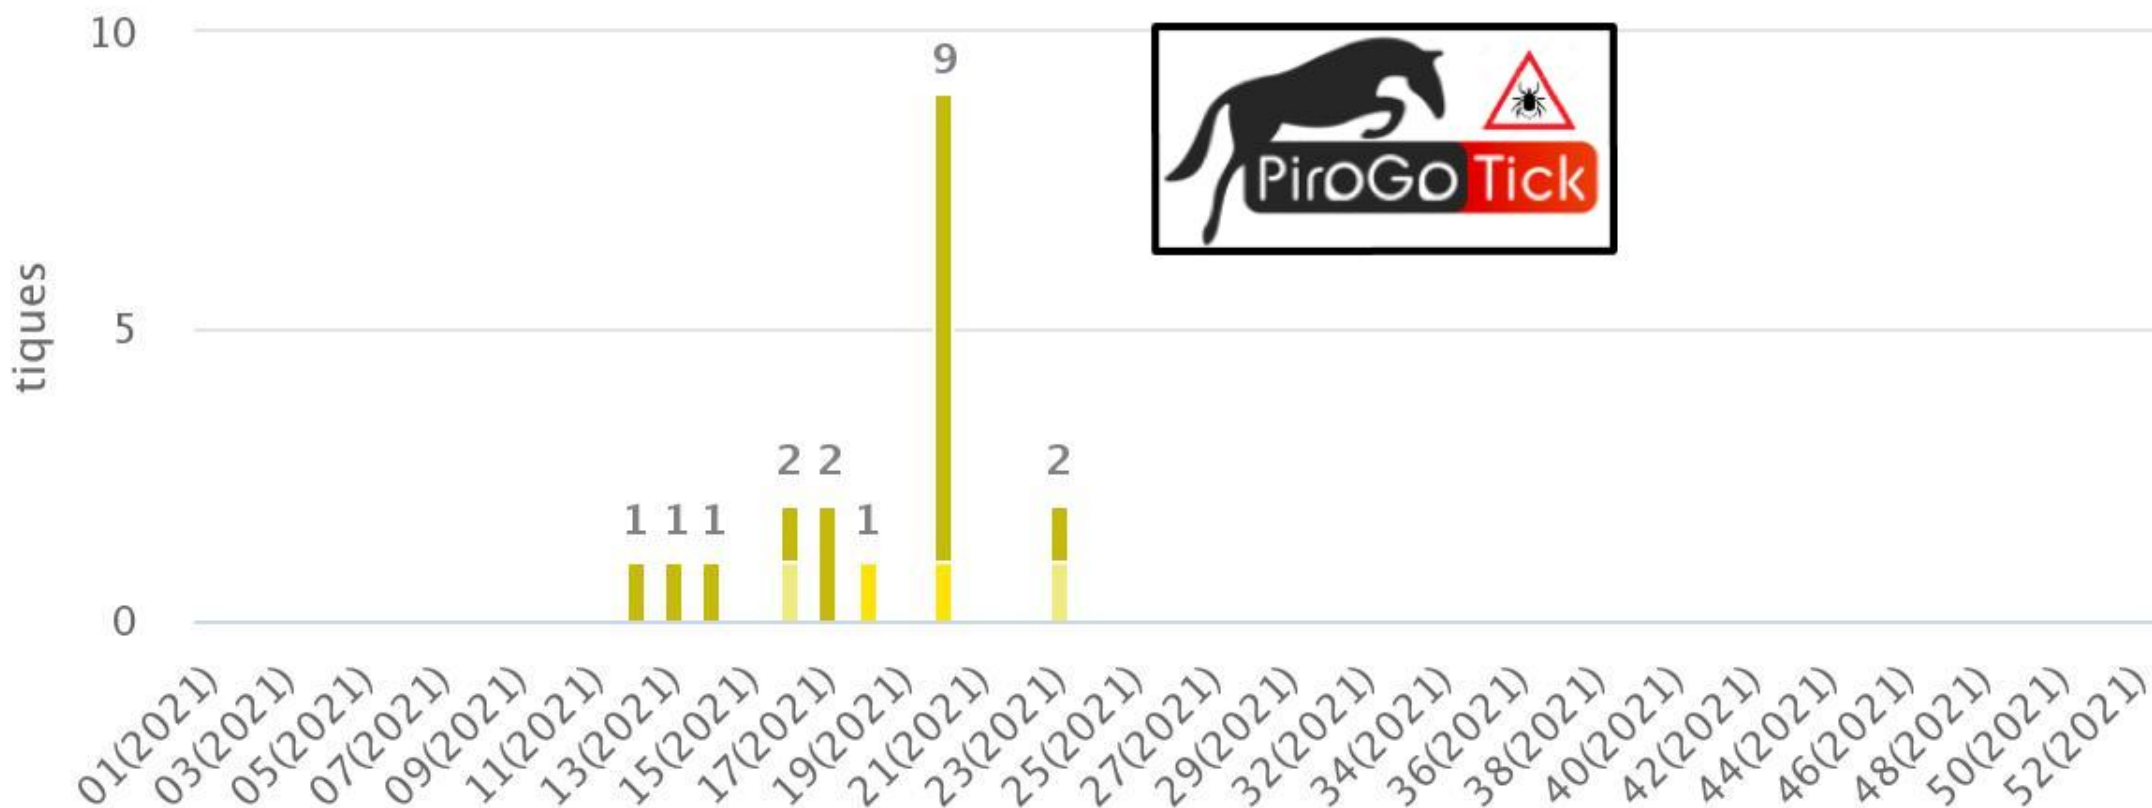

Somme totale des tiques du candidat 297 en 2020 et 2021

- | | | | |
|--|--|--|--|
| ● D.ret.F | ● D.ret.M | ● D.Marg.F | ● D.Marg.M |
| ● Hya.Marg.F | ● Hya.Marg.M | ● I.Ricinus.F | ● I.Ricinus.M |
| ● I.Ricinus.N | ● I.Ricinus.L | ● Hae.Punc.F | ● Hae.Punc.M |
| ● Hae.Punc.N | ● Hae.Punc.L | ● Hya.Scup.F | ● Hya.Scup.M |
| ● Rhip.Bursa.F | ● Rhip.Bursa.M | ● Rhip.Bursa.N | ● Rhip.Bursa.L |
| ● Rhip.Sang.F | ● Rhip.Sang.M | ● Rhip.Sang.N | ● Rhip.Sang.L |
| ● Hae.Conc.F | ● Hae.Conc.M | ● Hae.Conc.N | ● Hae.Conc.L |