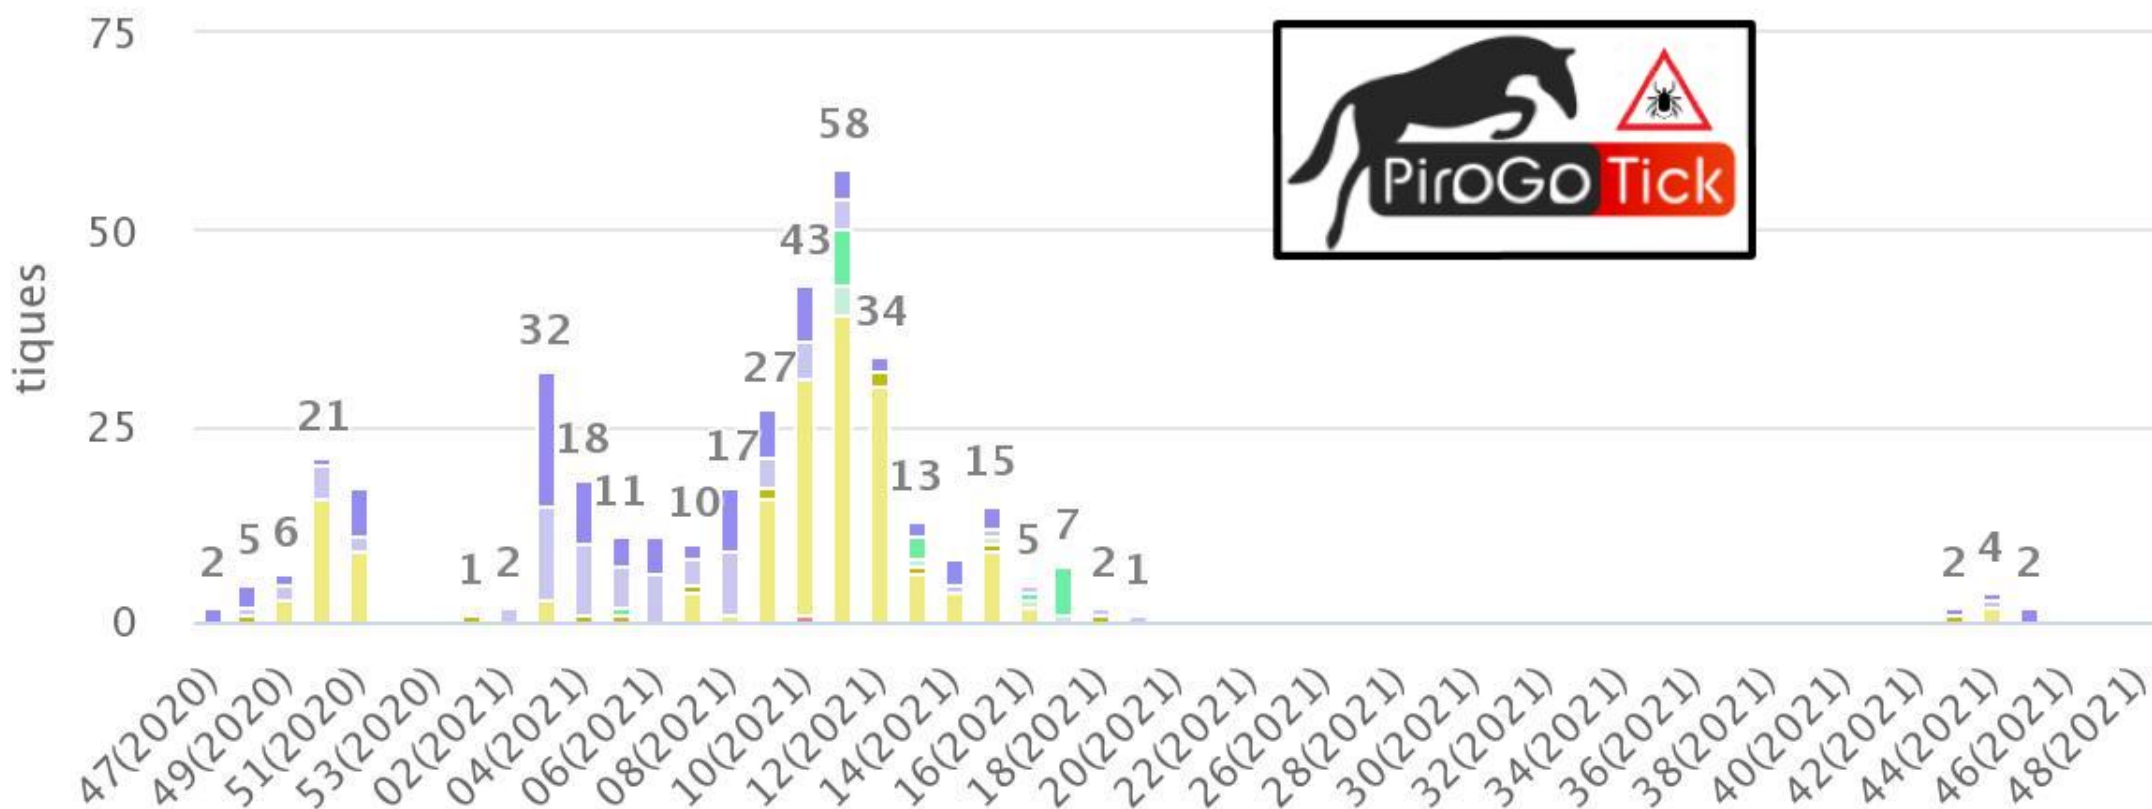

Somme totale des tiques du candidat 234 en 2020 et 2021

- | | | | |
|--------------|--------------|--------------|--------------|
| D.ret.F | D.ret.M | D.Marg.F | D.Marg.M |
| Hya.Marg.F | Hya.Marg.M | I.Ricinus.F | I.Ricinus.M |
| I.Ricinus.N | I.Ricinus.L | Hae.Punc.F | Hae.Punc.M |
| Hae.Punc.N | Hae.Punc.L | Hya.Scup.F | Hya.Scup.M |
| Rhip.Bursa.F | Rhip.Bursa.M | Rhip.Bursa.N | Rhip.Bursa.L |
| Rhip.Sang.F | Rhip.Sang.M | Rhip.Sang.N | Rhip.Sang.L |
| Hae.Conc.F | Hae.Conc.M | Hae.Conc.N | Hae.Conc.L |