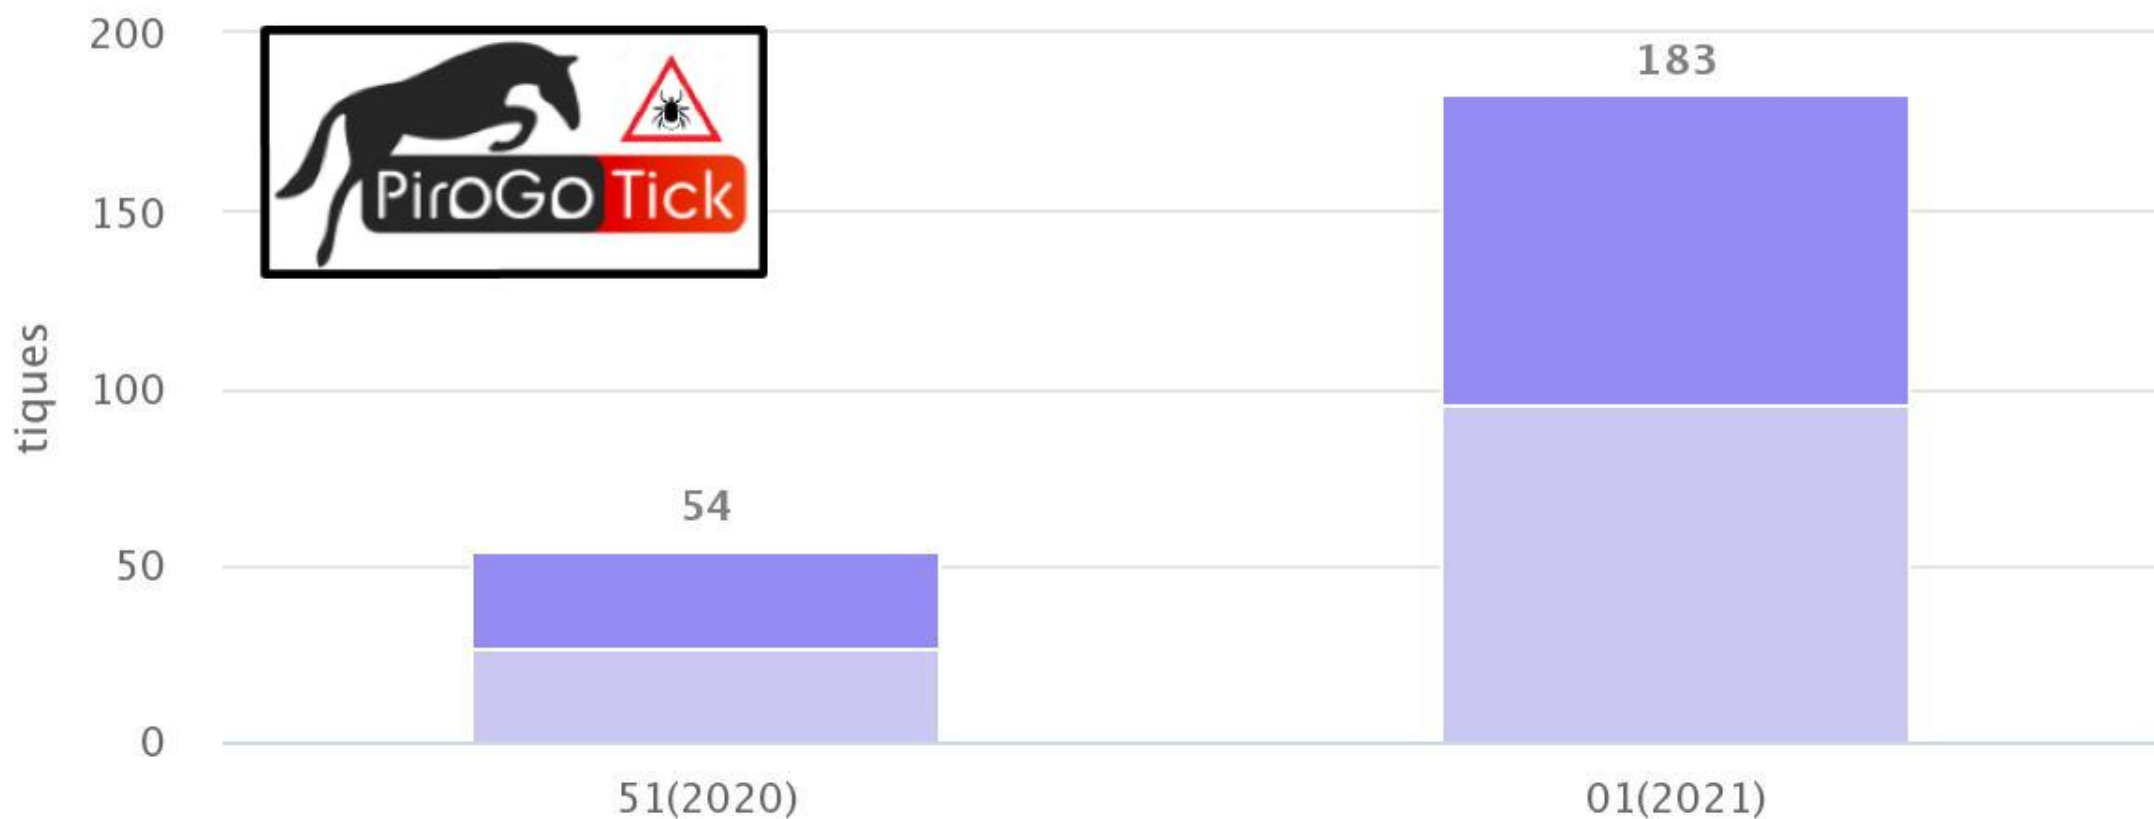

Somme totale des tiques du candidat 188 en 2020 et 2021

- | | | | |
|--|--|--|--|
| ● D.ret.F | ● D.ret.M | ● D.Marg.F | ● D.Marg.M |
| ● Hya.Marg.F | ● Hya.Marg.M | ● I.Ricinus.F | ● I.Ricinus.M |
| ● I.Ricinus.N | ● I.Ricinus.L | ● Hae.Punc.F | ● Hae.Punc.M |
| ● Hae.Punc.N | ● Hae.Punc.L | ● Hya.Scup.F | ● Hya.Scup.M |
| ● Rhip.Bursa.F | ● Rhip.Bursa.M | ● Rhip.Bursa.N | ● Rhip.Bursa.L |
| ● Rhip.Sang.F | ● Rhip.Sang.M | ● Rhip.Sang.N | ● Rhip.Sang.L |
| ● Hae.Conc.F | ● Hae.Conc.M | ● Hae.Conc.N | ● Hae.Conc.L |