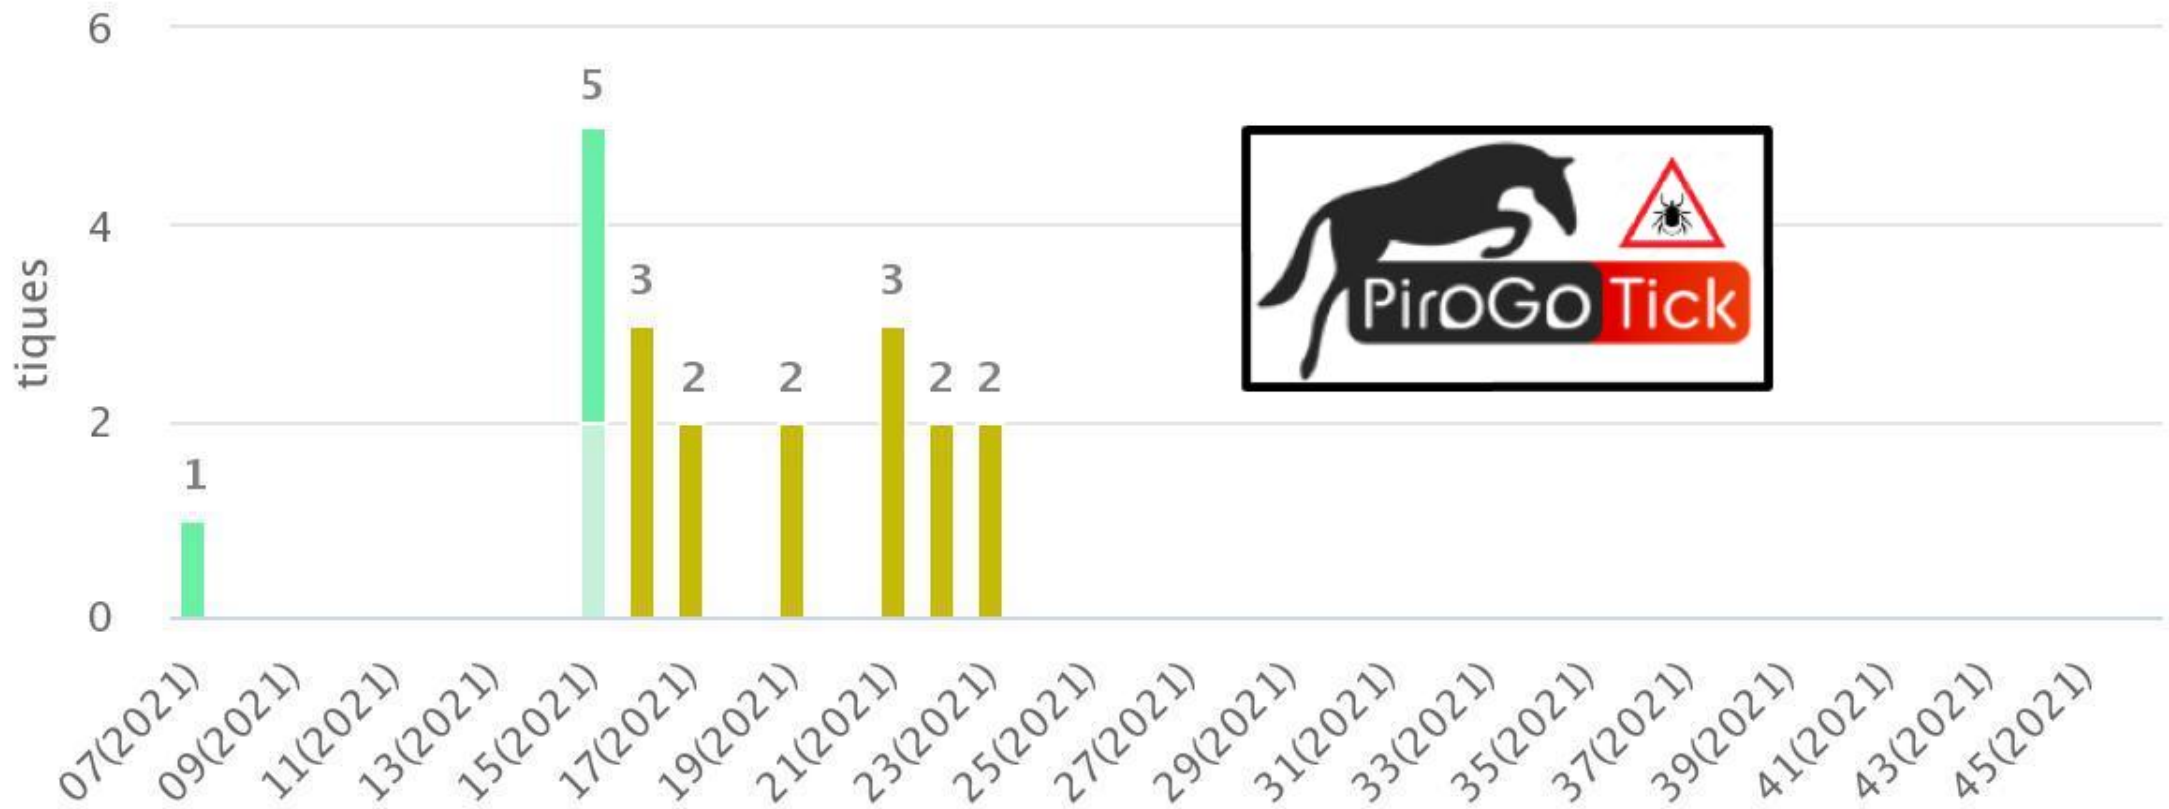

Somme totale des tiques du candidat 171 en 2020 et 2021

- | | | | |
|----------------|----------------|----------------|----------------|
| ● D.ret.F | ● D.ret.M | ● D.Marg.F | ● D.Marg.M |
| ● Hya.Marg.F | ● Hya.Marg.M | ● I.Ricinus.F | ● I.Ricinus.M |
| ● I.Ricinus.N | ● I.Ricinus.L | ● Hae.Punc.F | ● Hae.Punc.M |
| ● Hae.Punc.N | ● Hae.Punc.L | ● Hya.Scup.F | ● Hya.Scup.M |
| ● Rhip.Bursa.F | ● Rhip.Bursa.M | ● Rhip.Bursa.N | ● Rhip.Bursa.L |
| ● Rhip.Sang.F | ● Rhip.Sang.M | ● Rhip.Sang.N | ● Rhip.Sang.L |
| ● Hae.Conc.F | ● Hae.Conc.M | ● Hae.Conc.N | ● Hae.Conc.L |