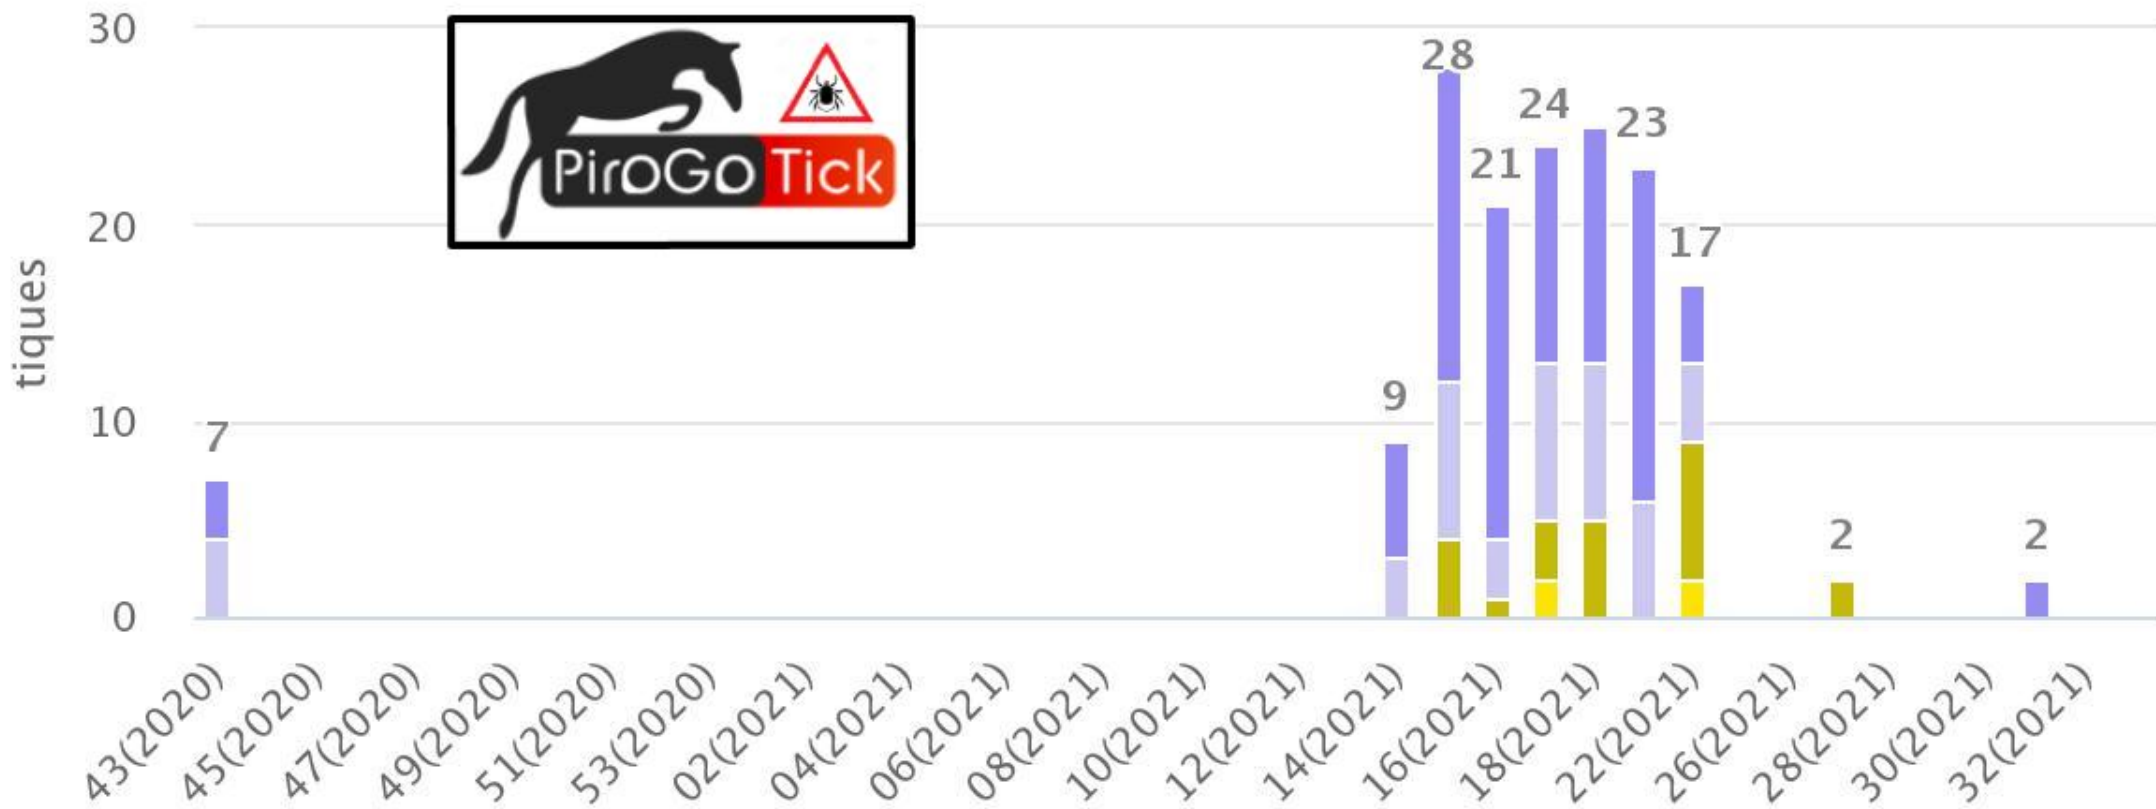

Somme totale des tiques du candidat 108 en 2020 et 2021

- | | | | |
|--|--|--|--|
| ● D.ret.F | ● D.ret.M | ● D.Marg.F | ● D.Marg.M |
| ● Hya.Marg.F | ● Hya.Marg.M | ● I.Ricinus.F | ● I.Ricinus.M |
| ● I.Ricinus.N | ● I.Ricinus.L | ● Hae.Punc.F | ● Hae.Punc.M |
| ● Hae.Punc.N | ● Hae.Punc.L | ● Hya.Scup.F | ● Hya.Scup.M |
| ● Rhip.Bursa.F | ● Rhip.Bursa.M | ● Rhip.Bursa.N | ● Rhip.Bursa.L |
| ● Rhip.Sang.F | ● Rhip.Sang.M | ● Rhip.Sang.N | ● Rhip.Sang.L |
| ● Hae.Conc.F | ● Hae.Conc.M | ● Hae.Conc.N | ● Hae.Conc.L |