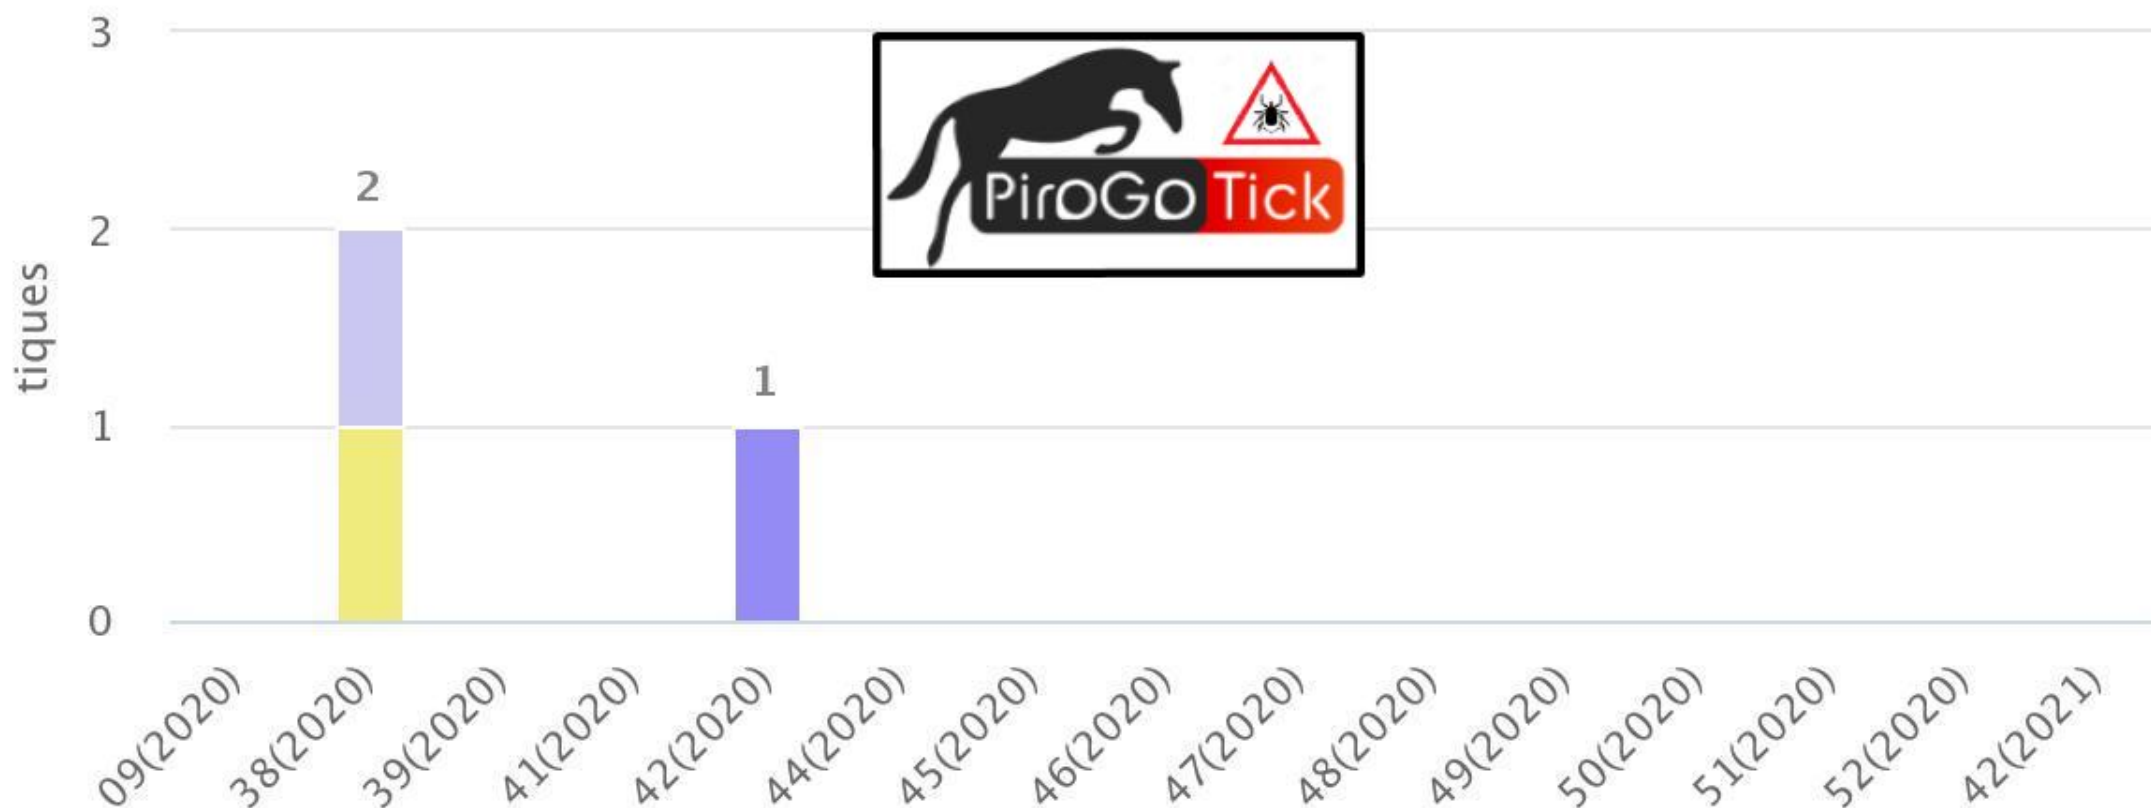

# Somme totale des tiques du candidat 68 en 2020 et 2021

- |   |   |                |                |
|---|---|----------------|----------------|
| <span style="border: 1px solid red; border-radius: 50%; padding: 2px;">●</span> D.ret.F     | <span style="border: 1px solid red; border-radius: 50%; padding: 2px;">●</span> D.ret.M | ● D.Marg.F     | ● D.Marg.M     |
| ● Hya.Marg.F  | ● Hya.Marg.M  | ● I.Ricinus.F  | ● I.Ricinus.M  |
| <span style="border: 1px solid red; border-radius: 50%; padding: 2px;">●</span> I.Ricinus.N | ● I.Ricinus.L   | ● Hae.Punc.F   | ● Hae.Punc.M   |
| ● Hae.Punc.N  | ● Hae.Punc.L  | ● Hya.Scup.F   | ● Hya.Scup.M   |
| ● Rhip.Bursa.F  | ● Rhip.Bursa.M  | ● Rhip.Bursa.N | ● Rhip.Bursa.L |
| ● Rhip.Sang.F   | ● Rhip.Sang.M   | ● Rhip.Sang.N  | ● Rhip.Sang.L  |
| ● Hae.Conc.F  | ● Hae.Conc.M  | ● Hae.Conc.N   | ● Hae.Conc.L   |