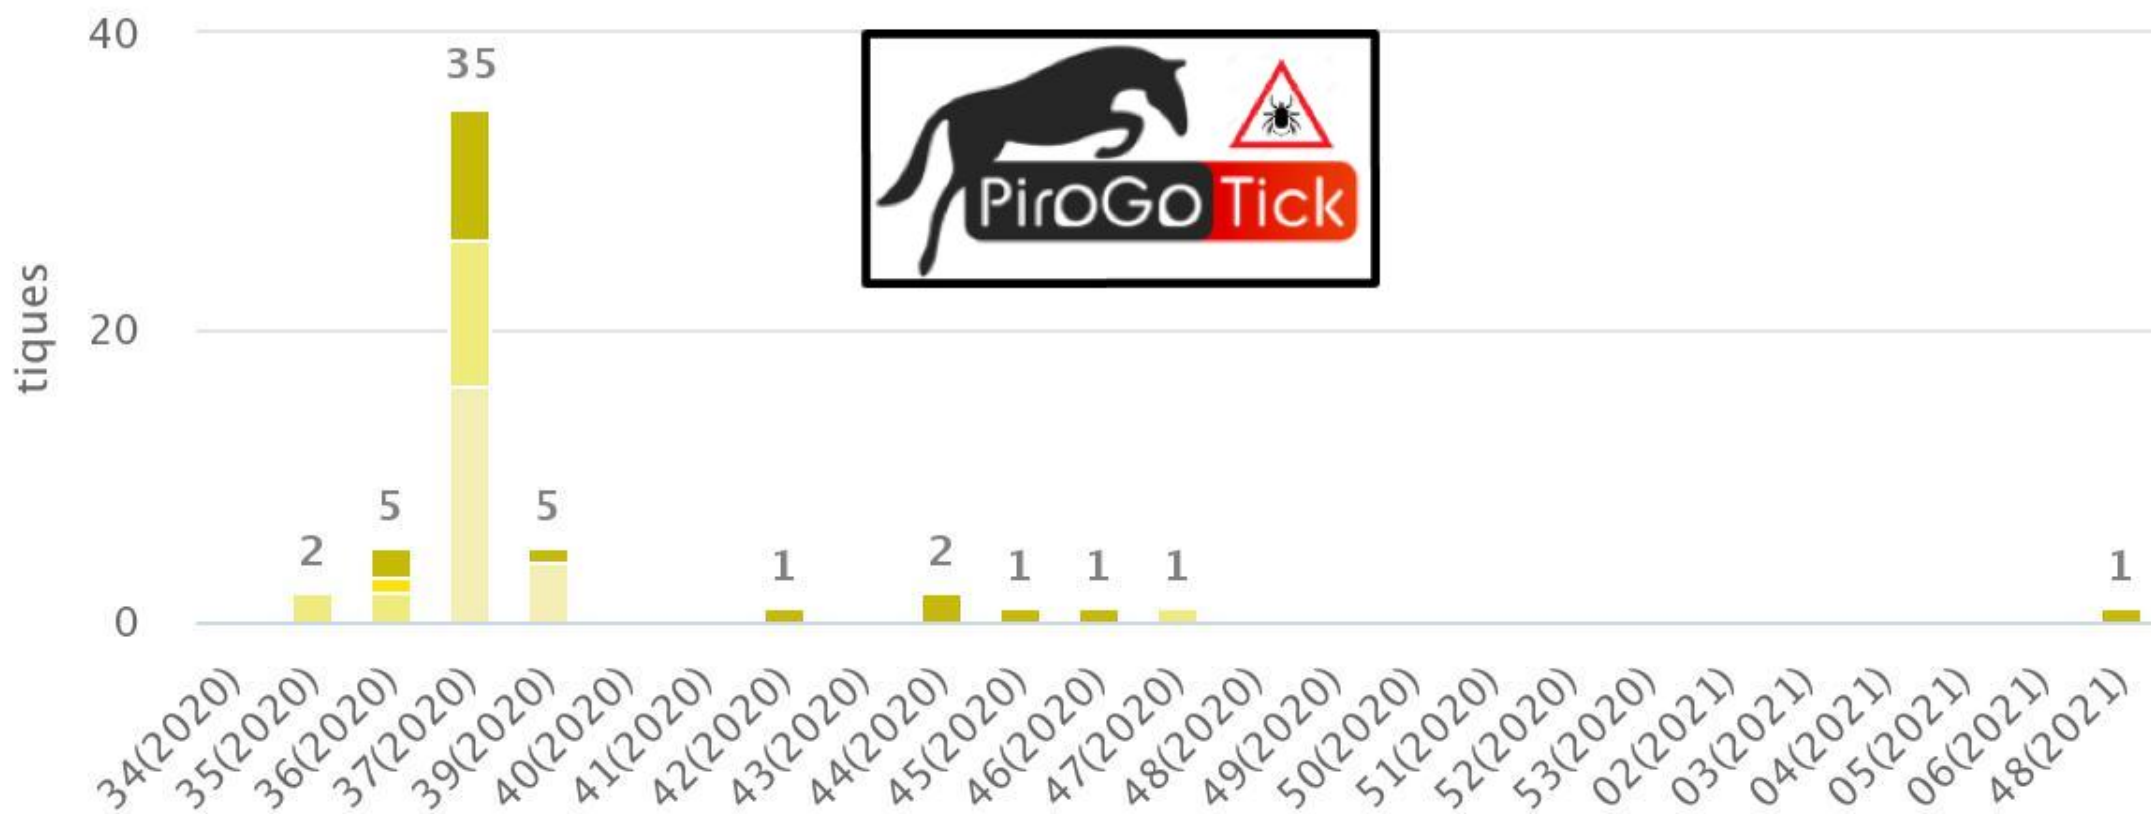

Somme totale des tiques du candidat 46 en 2020 et 2021

- | | | | |
|---|--|--|--|
| ● D.ret.F | ● D.ret.M | ● D.Marg.F | ● D.Marg.M |
| ● Hya.Marg.F | ● Hya.Marg.M | ● I.Ricinus.F | ● I.Ricinus.M |
| ● I.Ricinus.N | ● I.Ricinus.L | ● Hae.Punc.F | ● Hae.Punc.M |
| ● Hae.Punc.N | ● Hae.Punc.L | ● Hya.Scup.F | ● Hya.Scup.M |
| ● Rhip.Bursa.F | ● Rhip.Bursa.M | ● Rhip.Bursa.N | ● Rhip.Bursa.L |
| ● Rhip.Sang.F | ● Rhip.Sang.M | ● Rhip.Sang.N | ● Rhip.Sang.L |
| ● Hae.Conc.F | ● Hae.Conc.M | ● Hae.Conc.N | ● Hae.Conc.L |