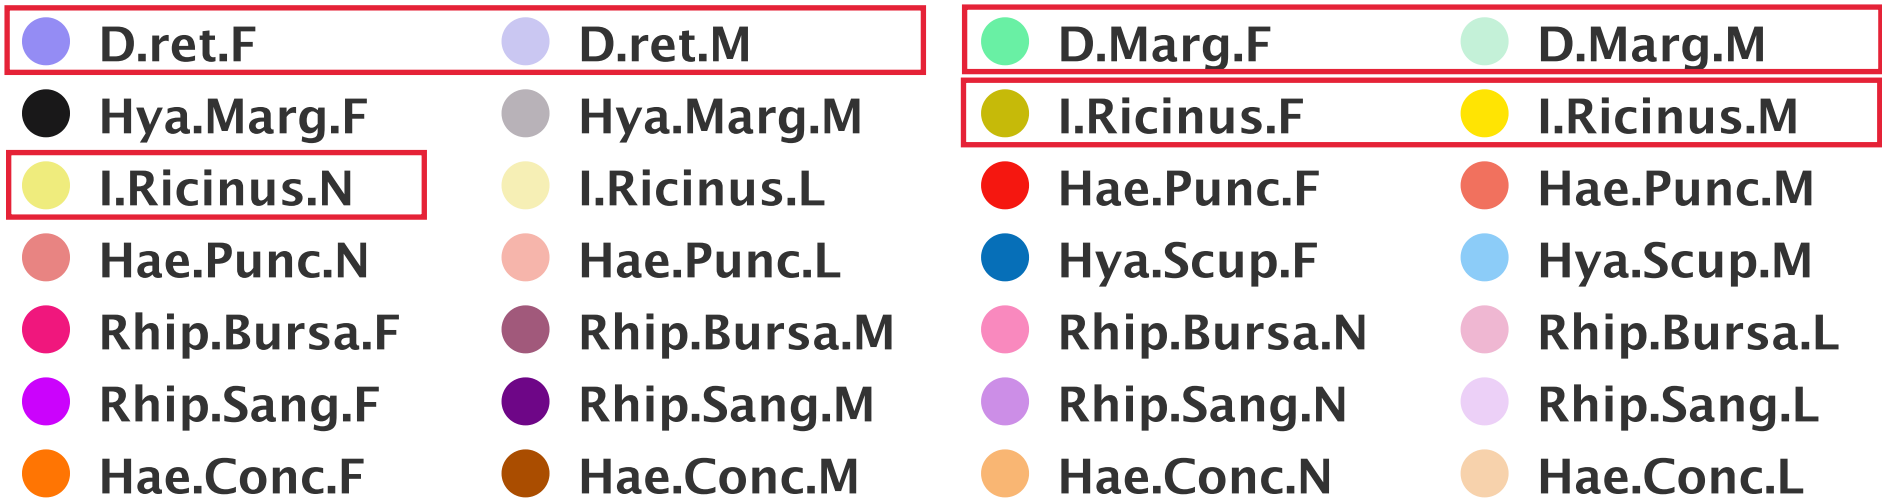

Somme totale des tiques du candidat 33 en 2020

Somme totale des tiques du candidat 33 en 2021

Somme totale des tiques du candidat 33 en 2022

Somme totale des tiques du candidat 33 en 2023

- | | | | |
|--|--|--|--|
| ● D.ret.F | ● D.ret.M | ● D.Marg.F | ● D.Marg.M |
| ● Hya.Marg.F | ● Hya.Marg.M | ● I.Ricinus.F | ● I.Ricinus.M |
| ● I.Ricinus.N | ● I.Ricinus.L | ● Hae.Punc.F | ● Hae.Punc.M |
| ● Hae.Punc.N | ● Hae.Punc.L | ● Hya.Scup.F | ● Hya.Scup.M |
| ● Rhip.Bursa.F | ● Rhip.Bursa.M | ● Rhip.Bursa.N | ● Rhip.Bursa.L |
| ● Rhip.Sang.F | ● Rhip.Sang.M | ● Rhip.Sang.N | ● Rhip.Sang.L |
| ● Hae.Conc.F | ● Hae.Conc.M | ● Hae.Conc.N | ● Hae.Conc.L |