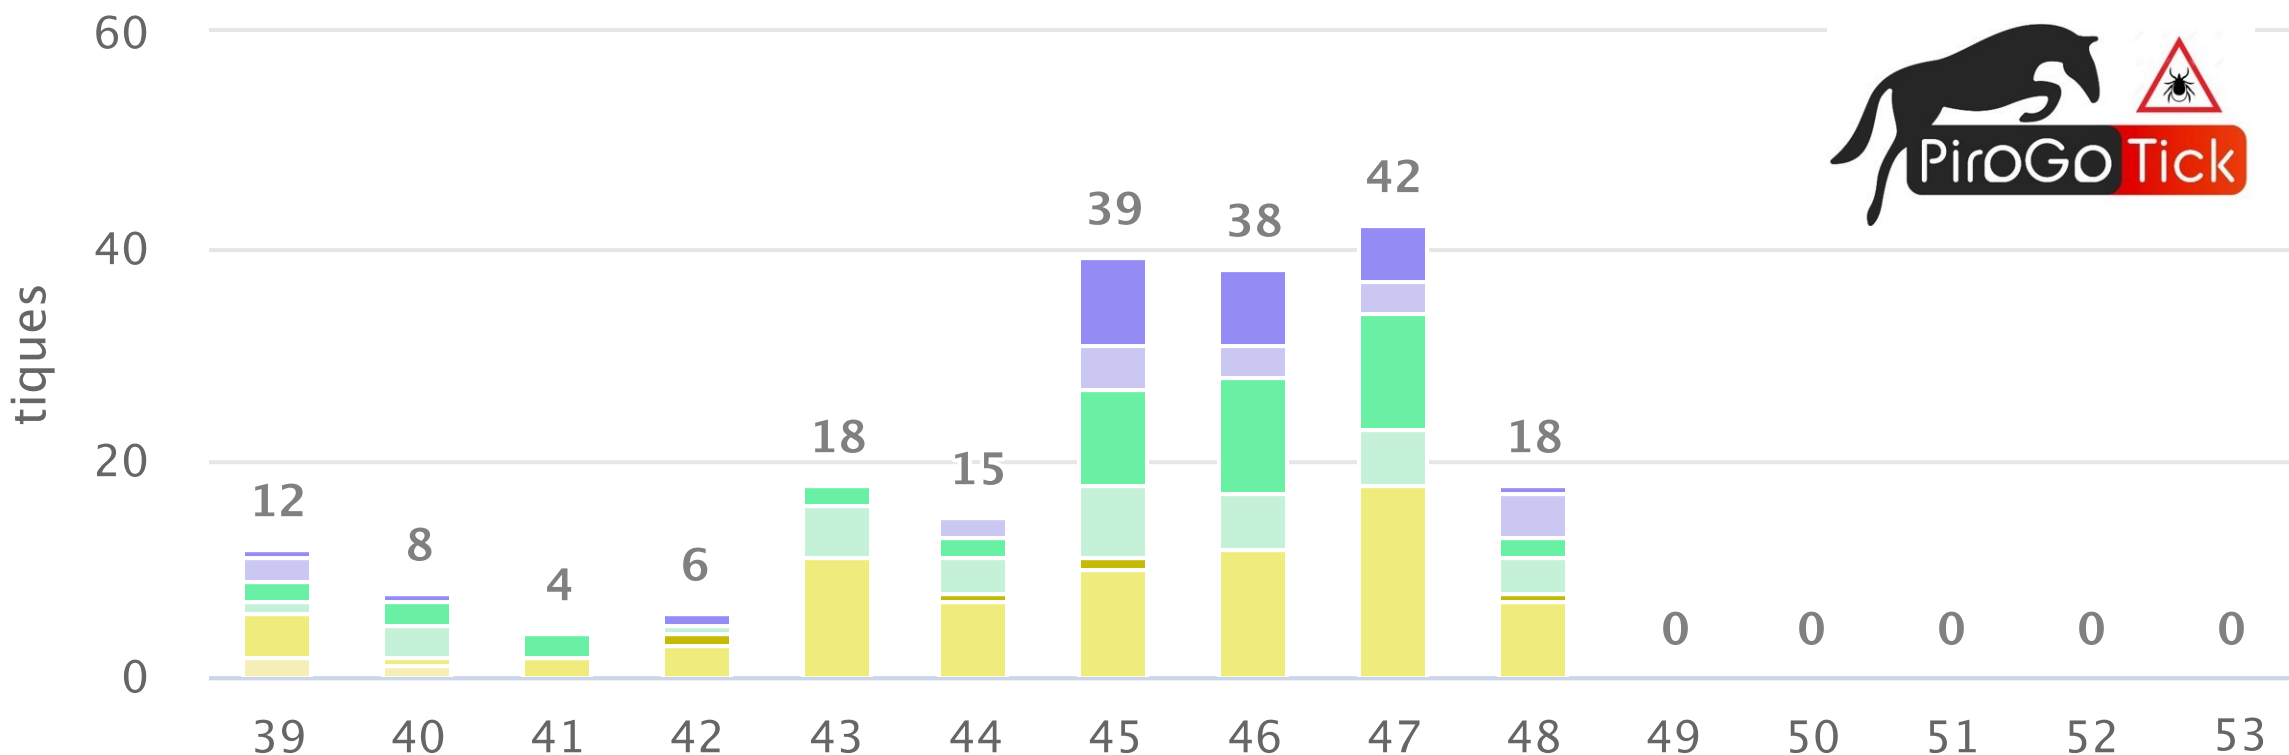

Somme totale des tiques du candidat 33 en 2020

Somme totale des tiques du candidat 33 en 2021

Somme totale des tiques du candidat 33 en 2022

Somme totale des tiques du candidat 33 en 2023

- | | | | |
|--|--|--|--|
| ● D.ret.F | ● D.ret.M | ● D.Marg.F | ● D.Marg.M |
| ● Hya.Marg.F | ● Hya.Marg.M | ● I.Ricinus.F | ● I.Ricinus.M |
| ● I.Ricinus.N | ● I.Ricinus.L | ● Hae.Punc.F | ● Hae.Punc.M |
| ● Hae.Punc.N | ● Hae.Punc.L | ● Hya.Scup.F | ● Hya.Scup.M |
| ● Rhip.Bursa.F | ● Rhip.Bursa.M | ● Rhip.Bursa.N | ● Rhip.Bursa.L |
| ● Rhip.Sang.F | ● Rhip.Sang.M | ● Rhip.Sang.N | ● Rhip.Sang.L |
| ● Hae.Conc.F | ● Hae.Conc.M | ● Hae.Conc.N | ● Hae.Conc.L |