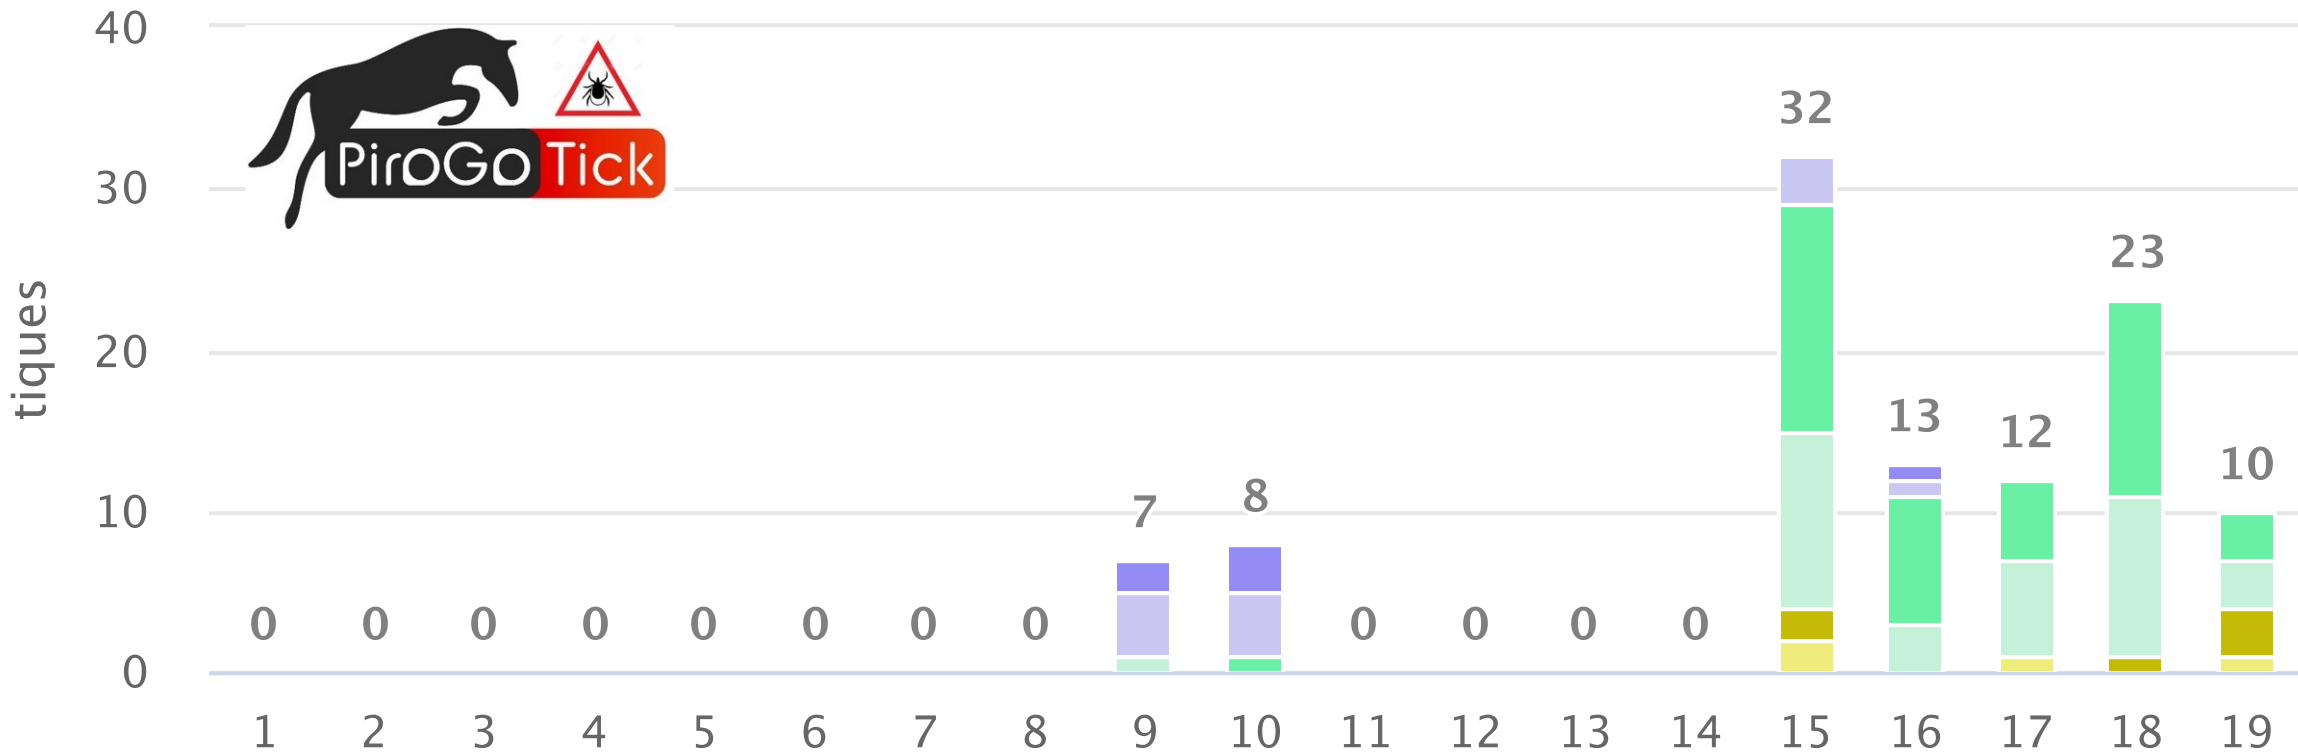

Somme totale des tiques du candidat 33 en 2020

Somme totale des tiques du candidat 33 en 2021

Somme totale des tiques du candidat 33 en 2022

Somme totale des tiques du candidat 33 en 2023

- | | | | |
|--|--|--|--|
| ● D.ret.F | ● D.ret.M | ● D.Marg.F | ● D.Marg.M |
| ● Hya.Marg.F | ● Hya.Marg.M | ● I.Ricinus.F | ● I.Ricinus.M |
| ● I.Ricinus.N | ● I.Ricinus.L | ● Hae.Punc.F | ● Hae.Punc.M |
| ● Hae.Punc.N | ● Hae.Punc.L | ● Hya.Scup.F | ● Hya.Scup.M |
| ● Rhip.Bursa.F | ● Rhip.Bursa.M | ● Rhip.Bursa.N | ● Rhip.Bursa.L |
| ● Rhip.Sang.F | ● Rhip.Sang.M | ● Rhip.Sang.N | ● Rhip.Sang.L |
| ● Hae.Conc.F | ● Hae.Conc.M | ● Hae.Conc.N | ● Hae.Conc.L |