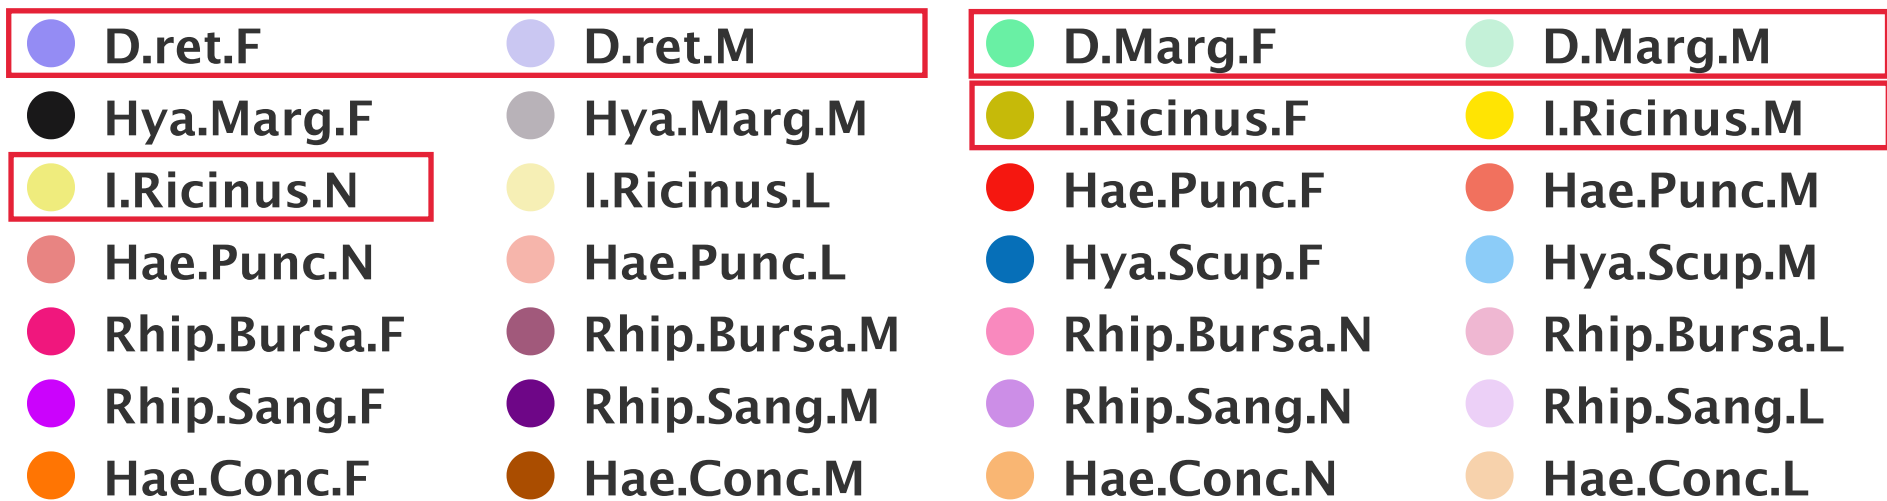

Somme totale des tiques du candidat 33 en 2020

Somme totale des tiques du candidat 33 en 2021

Somme totale des tiques du candidat 33 en 2022

Somme totale des tiques du candidat 33 en 2023

- | | | | |
|--|--|--|--|
| ● D.ret.F | ● D.ret.M | ● D.Marg.F | ● D.Marg.M |
| ● Hya.Marg.F | ● Hya.Marg.M | ● I.Ricinus.F | ● I.Ricinus.M |
| ● I.Ricinus.N | ● I.Ricinus.L | ● Hae.Punc.F | ● Hae.Punc.M |
| ● Hae.Punc.N | ● Hae.Punc.L | ● Hya.Scup.F | ● Hya.Scup.M |
| ● Rhip.Bursa.F | ● Rhip.Bursa.M | ● Rhip.Bursa.N | ● Rhip.Bursa.L |
| ● Rhip.Sang.F | ● Rhip.Sang.M | ● Rhip.Sang.N | ● Rhip.Sang.L |
| ● Hae.Conc.F | ● Hae.Conc.M | ● Hae.Conc.N | ● Hae.Conc.L |