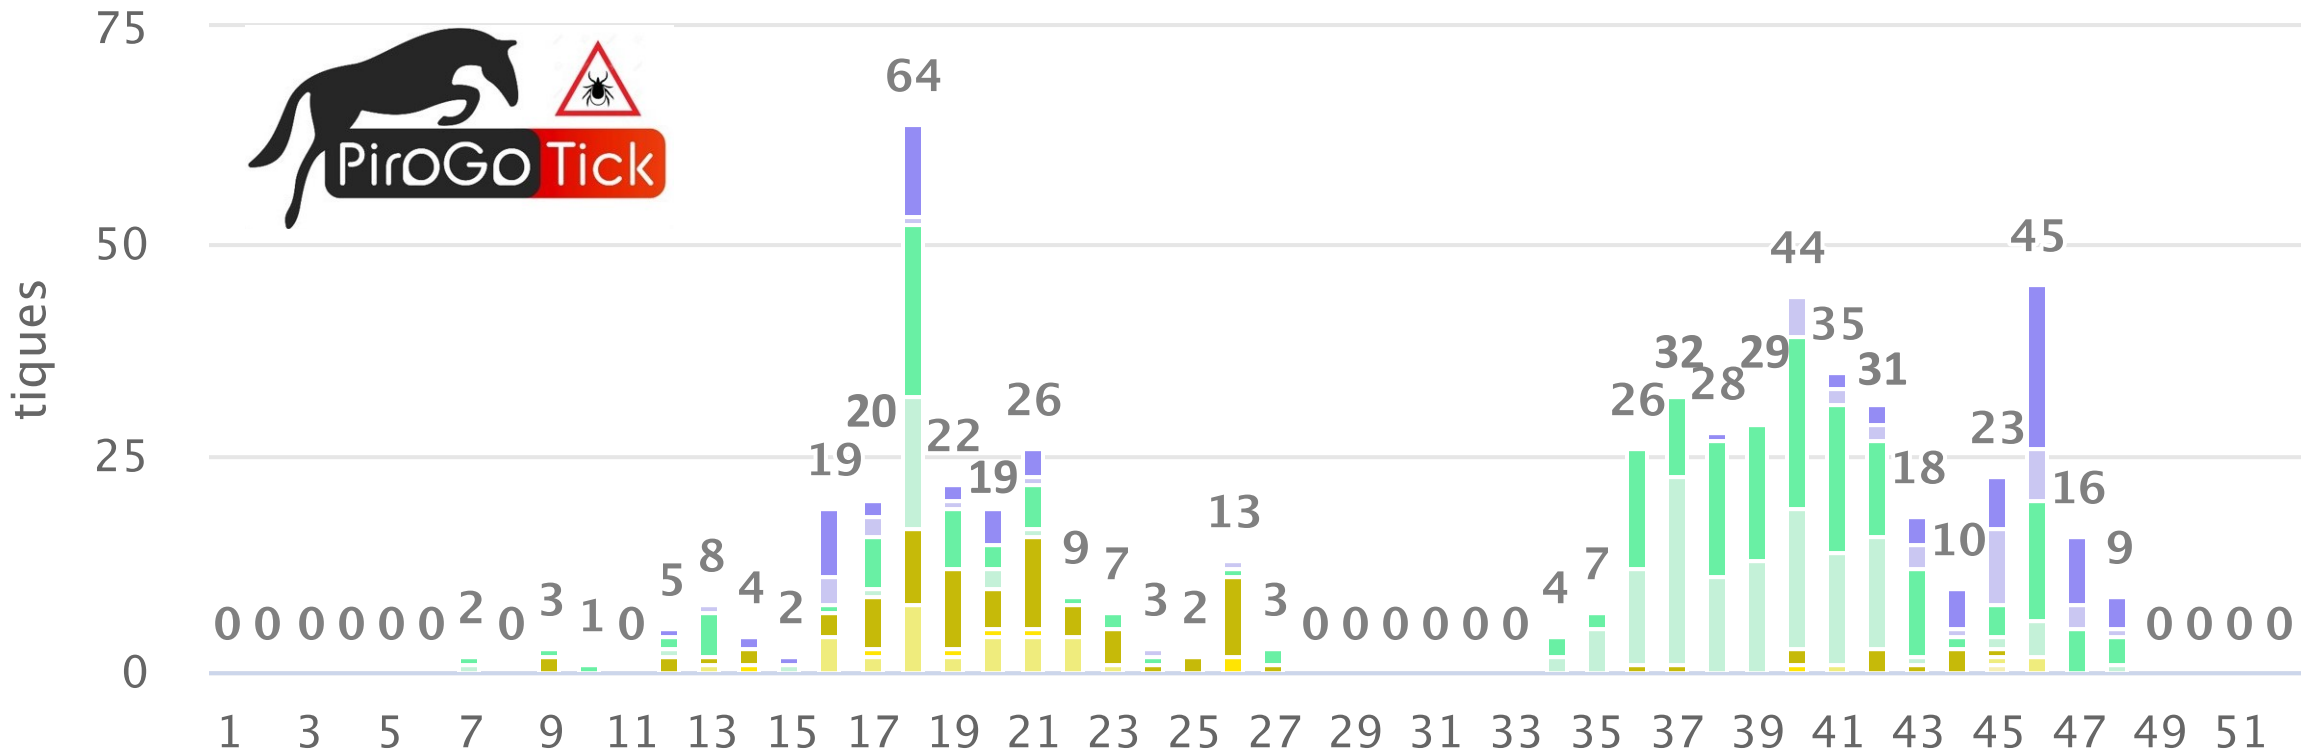

Somme totale des tiques du candidat 33 en 2020

Somme totale des tiques du candidat 33 en 2021

Somme totale des tiques du candidat 33 en 2022

Somme totale des tiques du candidat 33 en 2023

- | | | | |
|--|--|--|--|
| ● D.ret.F | ● D.ret.M | ● D.Marg.F | ● D.Marg.M |
| ● Hya.Marg.F | ● Hya.Marg.M | ● I.Ricinus.F | ● I.Ricinus.M |
| ● I.Ricinus.N | ● I.Ricinus.L | ● Hae.Punc.F | ● Hae.Punc.M |
| ● Hae.Punc.N | ● Hae.Punc.L | ● Hya.Scup.F | ● Hya.Scup.M |
| ● Rhip.Bursa.F | ● Rhip.Bursa.M | ● Rhip.Bursa.N | ● Rhip.Bursa.L |
| ● Rhip.Sang.F | ● Rhip.Sang.M | ● Rhip.Sang.N | ● Rhip.Sang.L |
| ● Hae.Conc.F | ● Hae.Conc.M | ● Hae.Conc.N | ● Hae.Conc.L |