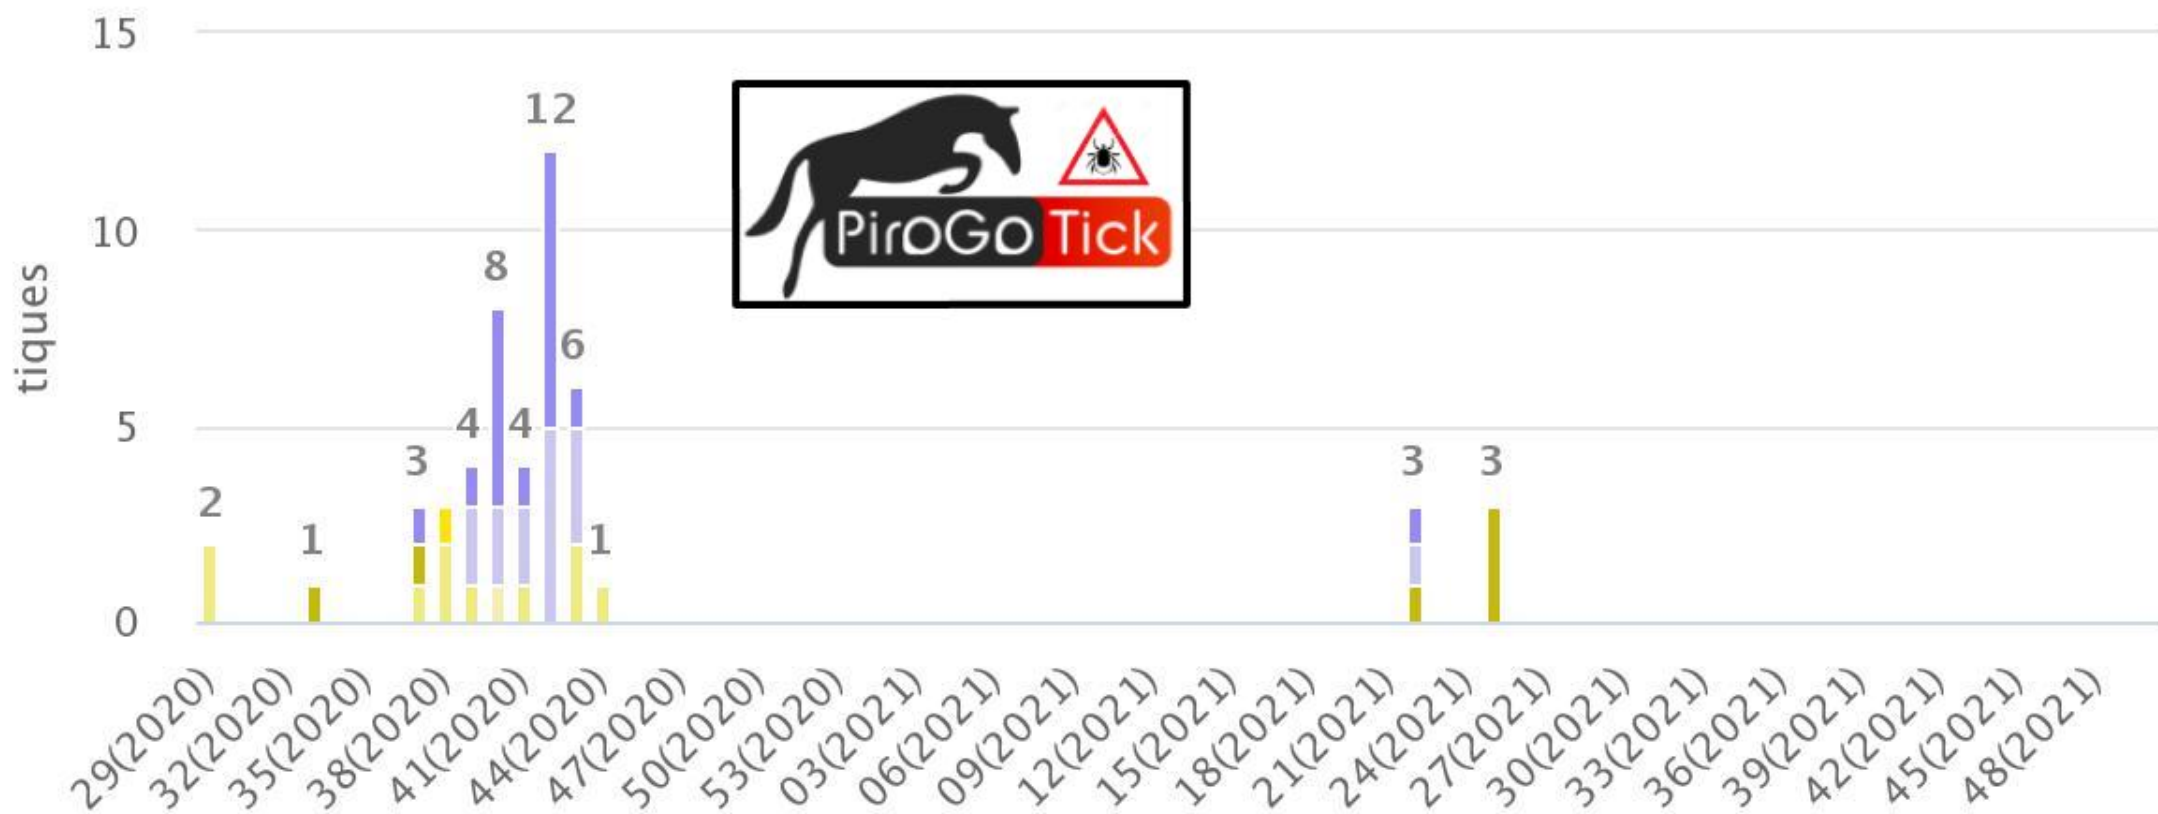

Somme totale des tiques du candidat 21 en 2020 et 2021

- | | | | |
|---|--|--|--|
| ● D.ret.F | ● D.ret.M | ● D.Marg.F | ● D.Marg.M |
| ● Hya.Marg.F | ● Hya.Marg.M | ● I.Ricinus.F | ● I.Ricinus.M |
| ● I.Ricinus.N | ● I.Ricinus.L | ● Hae.Punc.F | ● Hae.Punc.M |
| ● Hae.Punc.N | ● Hae.Punc.L | ● Hya.Scup.F | ● Hya.Scup.M |
| ● Rhip.Bursa.F | ● Rhip.Bursa.M | ● Rhip.Bursa.N | ● Rhip.Bursa.L |
| ● Rhip.Sang.F | ● Rhip.Sang.M | ● Rhip.Sang.N | ● Rhip.Sang.L |
| ● Hae.Conc.F | ● Hae.Conc.M | ● Hae.Conc.N | ● Hae.Conc.L |