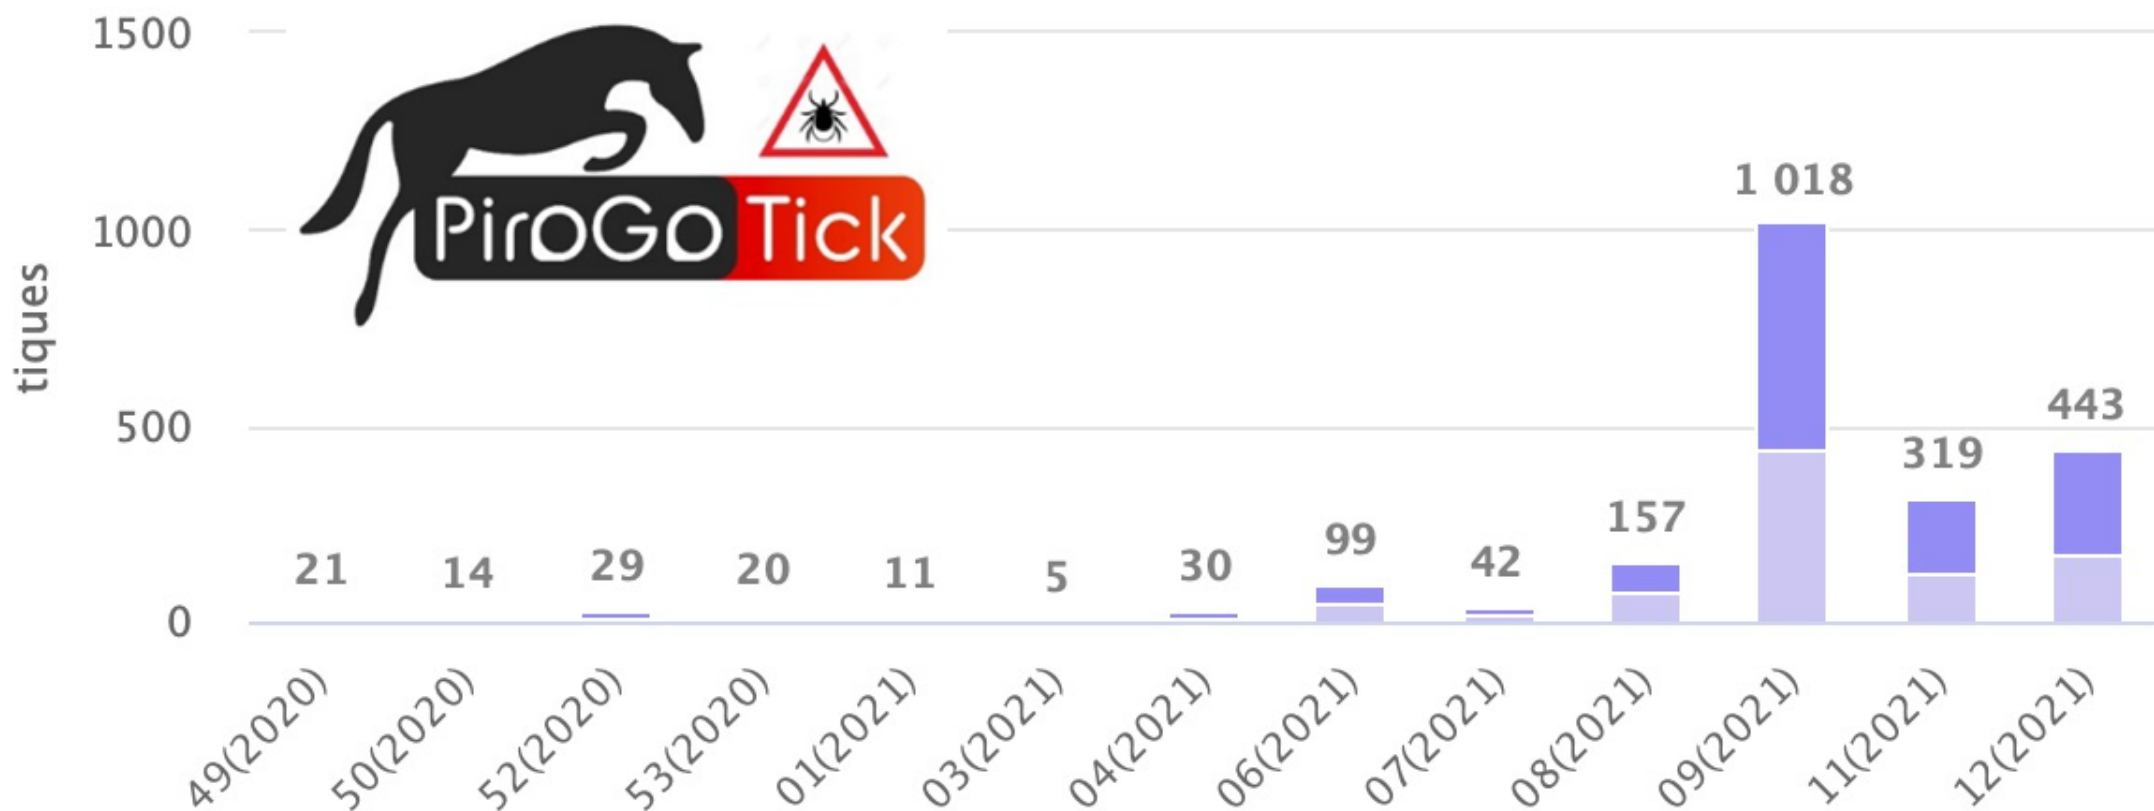

# Somme totale des tiques du candidat 178 en 2020 et 2021

- |   |   |                |                |
|---|---|----------------|----------------|
| <span style="border: 1px solid red; padding: 2px;">● D.ret.F</span> | <span style="border: 1px solid red; padding: 2px;">● D.ret.M</span> | ● D.Marg.F     | ● D.Marg.M     |
| ● Hya.Marg.F  | ● Hya.Marg.M  | ● I.Ricinus.F  | ● I.Ricinus.M  |
| ● I.Ricinus.N   | ● I.Ricinus.L   | ● Hae.Punc.F   | ● Hae.Punc.M   |
| ● Hae.Punc.N  | ● Hae.Punc.L  | ● Hya.Scup.F   | ● Hya.Scup.M   |
| ● Rhip.Bursa.F  | ● Rhip.Bursa.M  | ● Rhip.Bursa.N | ● Rhip.Bursa.L |
| ● Rhip.Sang.F   | ● Rhip.Sang.M   | ● Rhip.Sang.N  | ● Rhip.Sang.L  |
| ● Hae.Conc.F  | ● Hae.Conc.M  | ● Hae.Conc.N   | ● Hae.Conc.L   |