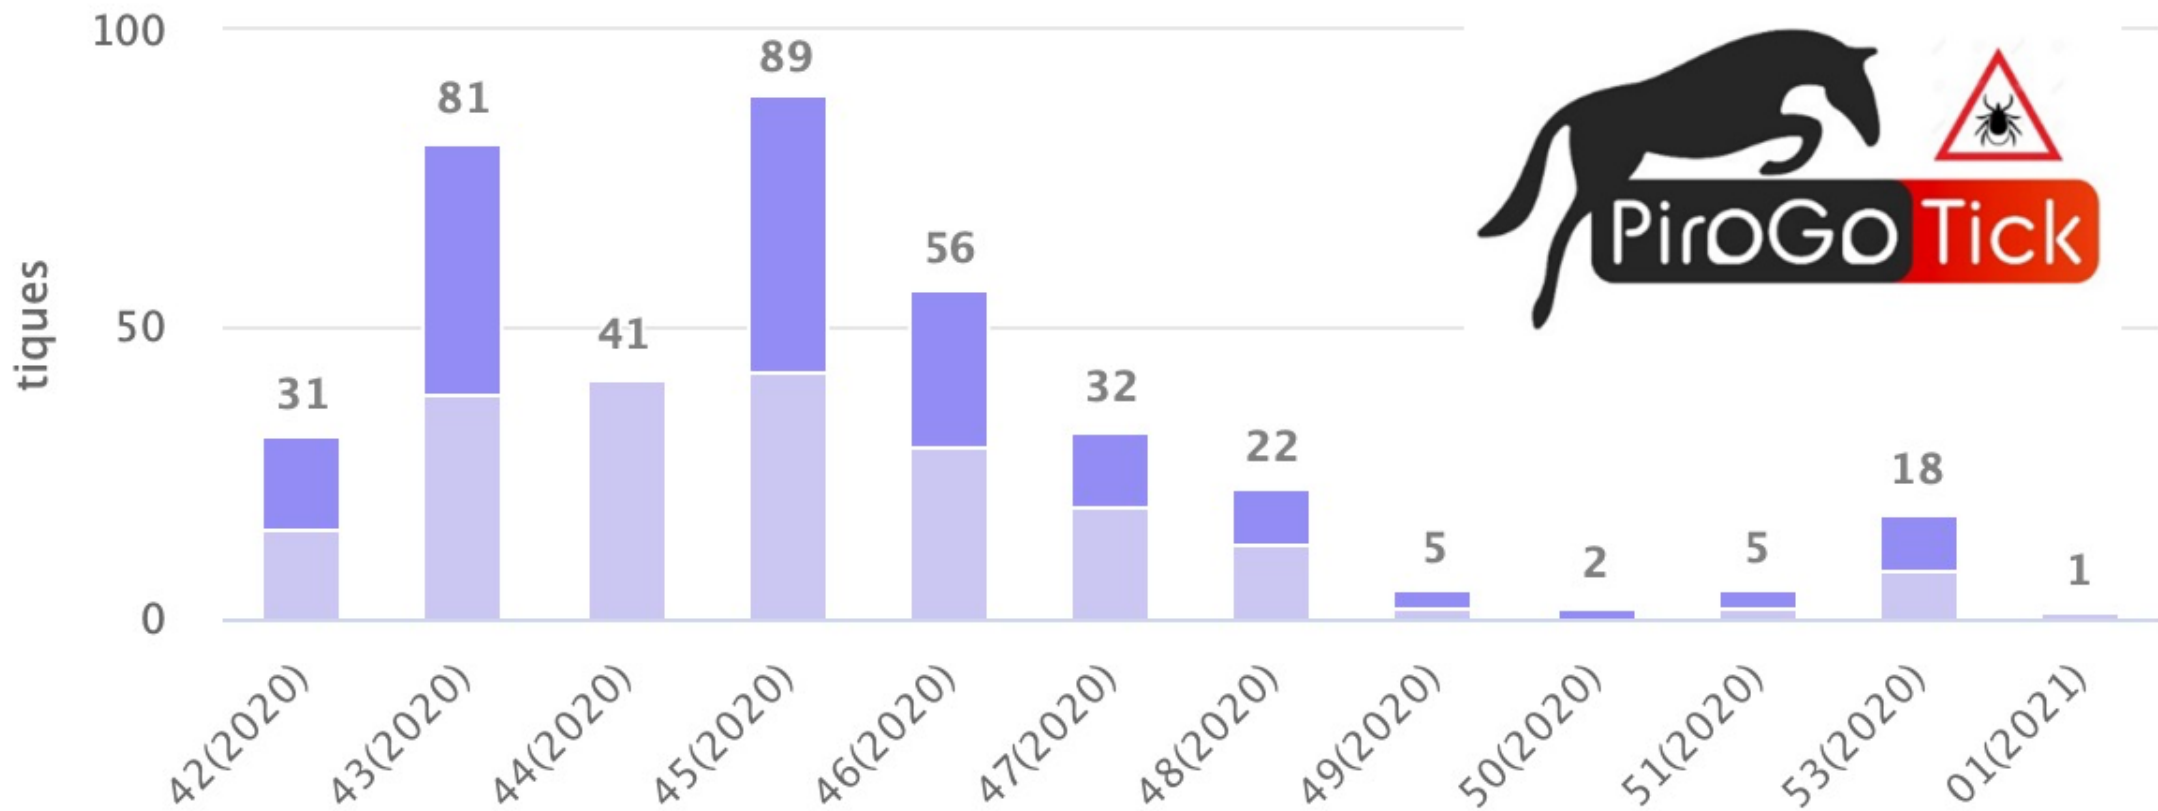

Somme totale des tiques du candidat 120 en 2020 et 2021

- | | | | |
|---|----------------|----------------|----------------|
| ● D.ret.F | ● D.ret.M | ● D.Marg.F | ● D.Marg.M |
| ● Hya.Marg.F | ● Hya.Marg.M | ● I.Ricinus.F | ● I.Ricinus.M |
| ● I.Ricinus.N | ● I.Ricinus.L | ● Hae.Punc.F | ● Hae.Punc.M |
| ● Hae.Punc.N | ● Hae.Punc.L | ● Hya.Scup.F | ● Hya.Scup.M |
| ● Rhip.Bursa.F | ● Rhip.Bursa.M | ● Rhip.Bursa.N | ● Rhip.Bursa.L |
| ● Rhip.Sang.F | ● Rhip.Sang.M | ● Rhip.Sang.N | ● Rhip.Sang.L |
| ● Hae.Conc.F | ● Hae.Conc.M | ● Hae.Conc.N | ● Hae.Conc.L |