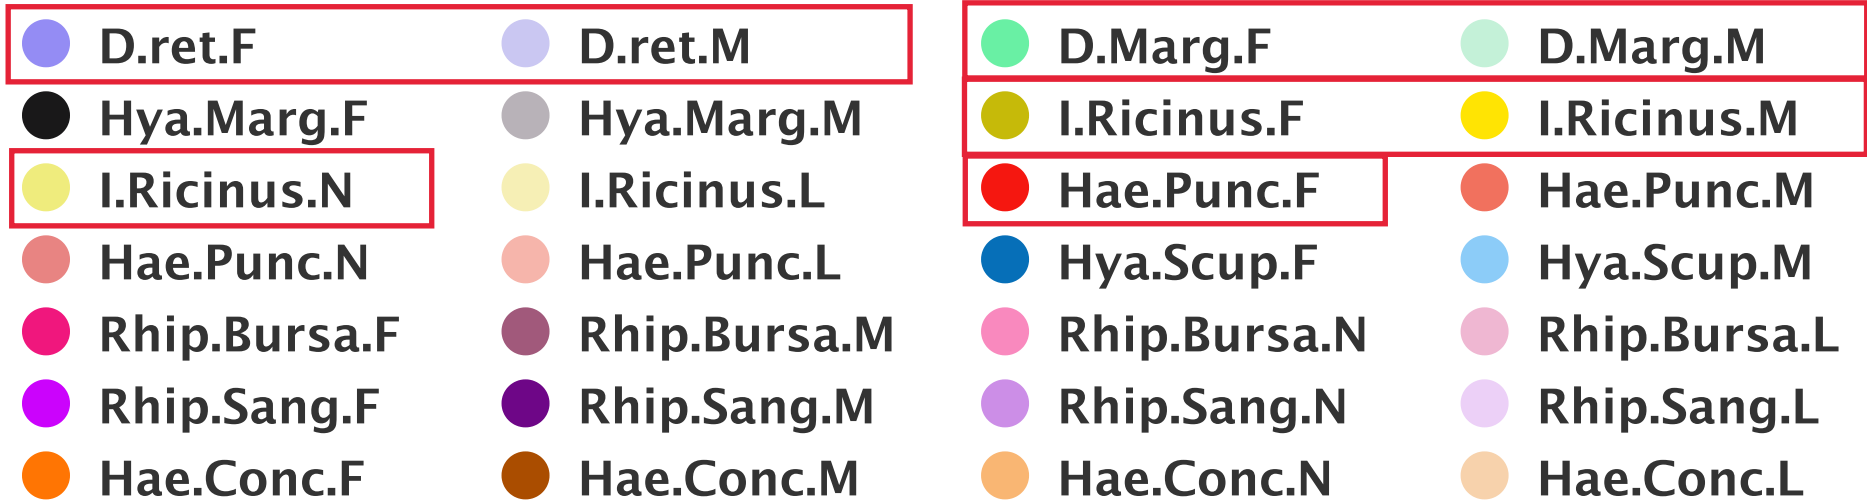

Somme totale des tiques du candidat 8 en 2021