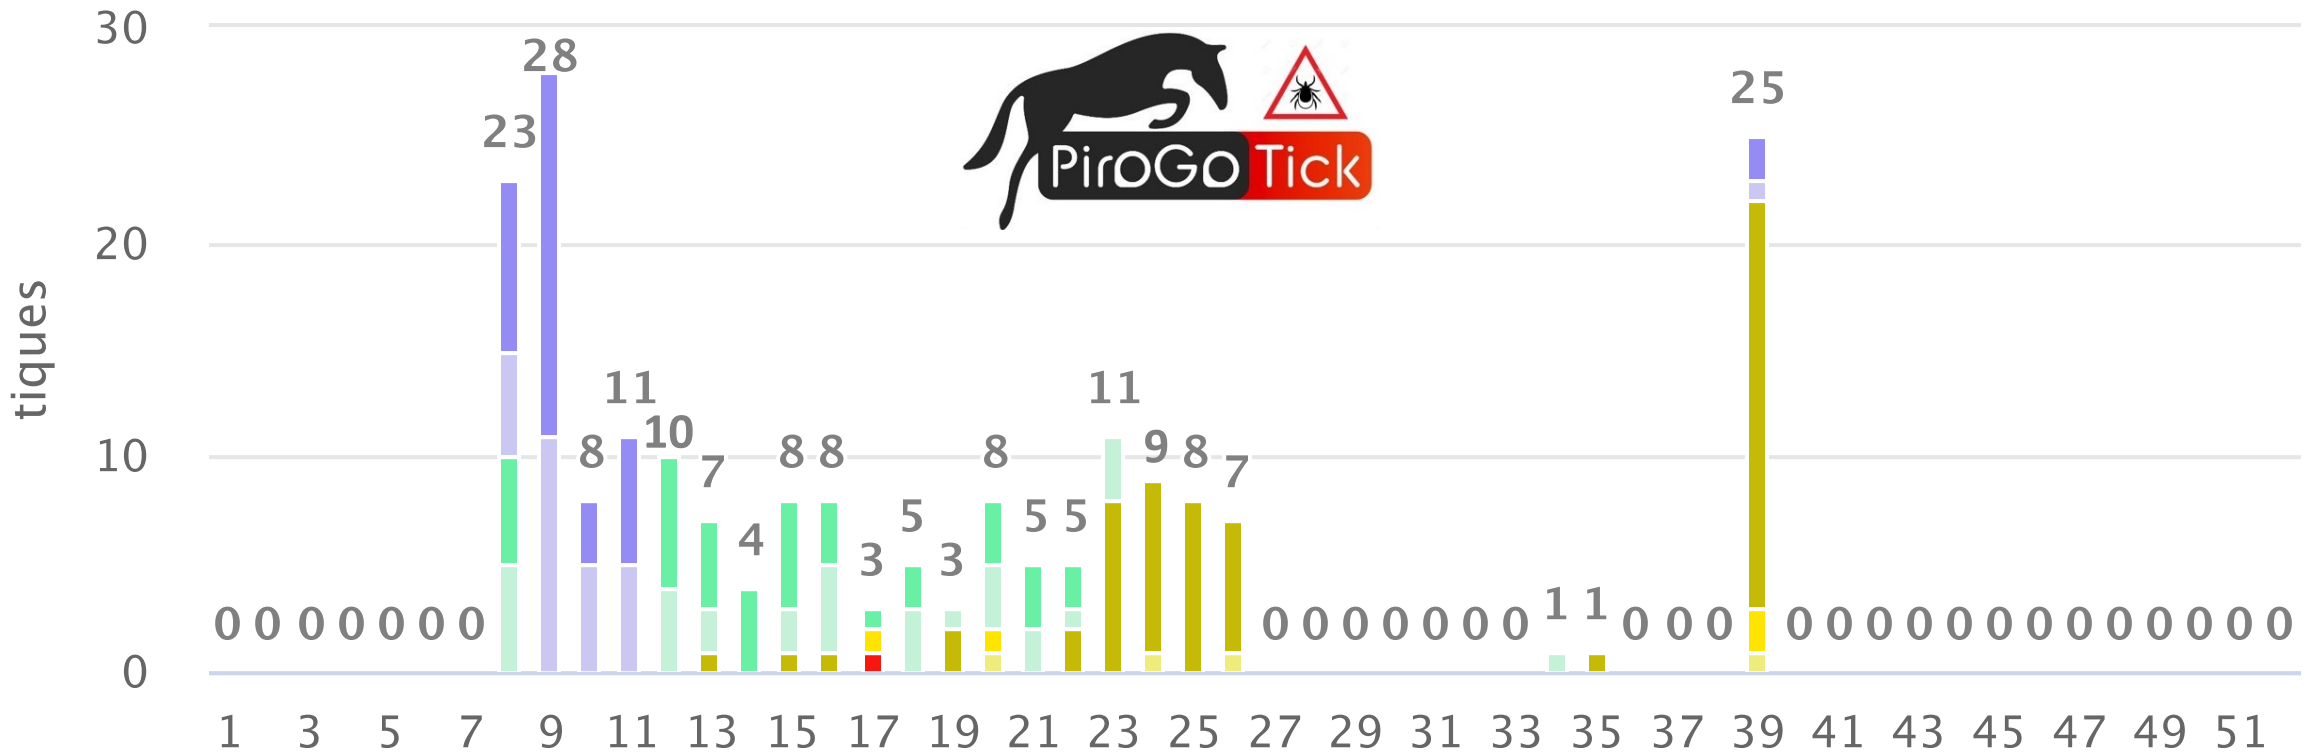

# Somme totale des tiques du candidat 8 en 2021