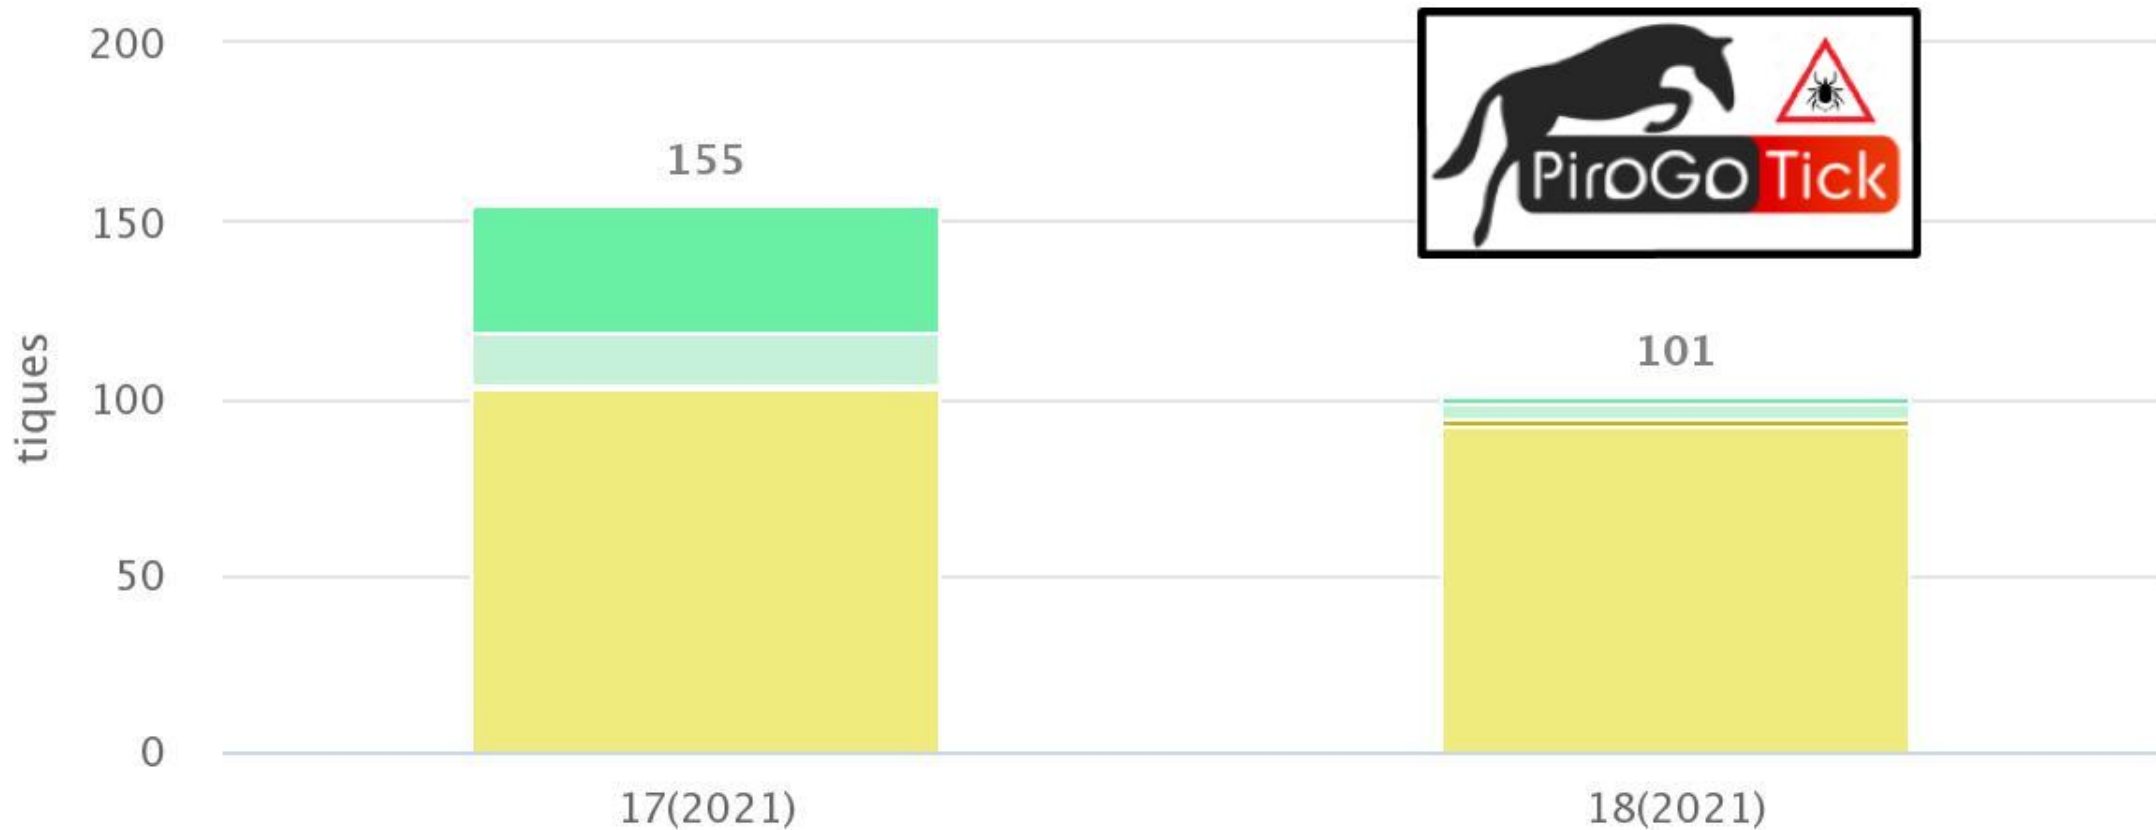

Somme totale des tiques du candidat 240 en 2020 et 2021

- | | | | |
|--|--|--|--|
| ● D.ret.F | ● D.ret.M | ● D.Marg.F | ● D.Marg.M |
| ● Hya.Marg.F | ● Hya.Marg.M | ● I.Ricinus.F | ● I.Ricinus.M |
| ● I.Ricinus.N | ● I.Ricinus.L | ● Hae.Punc.F | ● Hae.Punc.M |
| ● Hae.Punc.N | ● Hae.Punc.L | ● Hya.Scup.F | ● Hya.Scup.M |
| ● Rhip.Bursa.F | ● Rhip.Bursa.M | ● Rhip.Bursa.N | ● Rhip.Bursa.L |
| ● Rhip.Sang.F | ● Rhip.Sang.M | ● Rhip.Sang.N | ● Rhip.Sang.L |
| ● Hae.Conc.F | ● Hae.Conc.M | ● Hae.Conc.N | ● Hae.Conc.L |