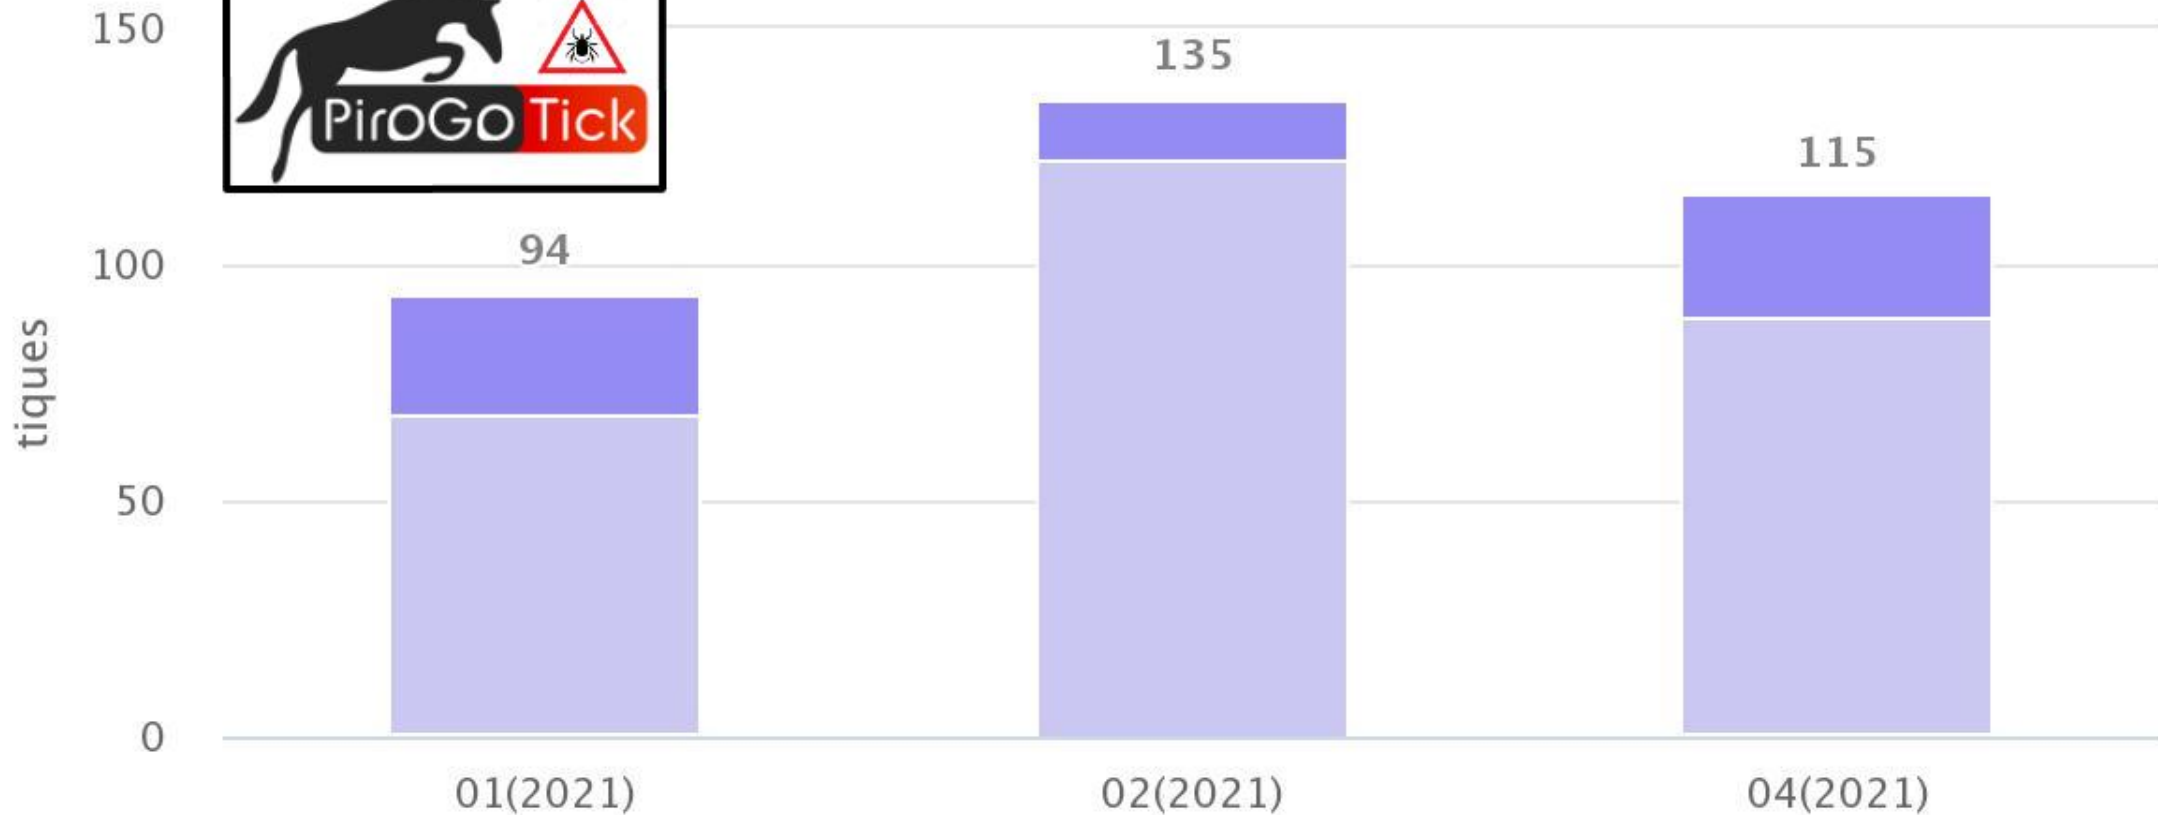

Somme totale des tiques du candidat 200 en 2020 et 2021

- | | | | |
|--|--|--|--|
| ● D.ret.F | ● D.ret.M | ● D.Marg.F | ● D.Marg.M |
| ● Hya.Marg.F | ● Hya.Marg.M | ● I.Ricinus.F | ● I.Ricinus.M |
| ● I.Ricinus.N | ● I.Ricinus.L | ● Hae.Punc.F | ● Hae.Punc.M |
| ● Hae.Punc.N | ● Hae.Punc.L | ● Hya.Scup.F | ● Hya.Scup.M |
| ● Rhip.Bursa.F | ● Rhip.Bursa.M | ● Rhip.Bursa.N | ● Rhip.Bursa.L |
| ● Rhip.Sang.F | ● Rhip.Sang.M | ● Rhip.Sang.N | ● Rhip.Sang.L |
| ● Hae.Conc.F | ● Hae.Conc.M | ● Hae.Conc.N | ● Hae.Conc.L |